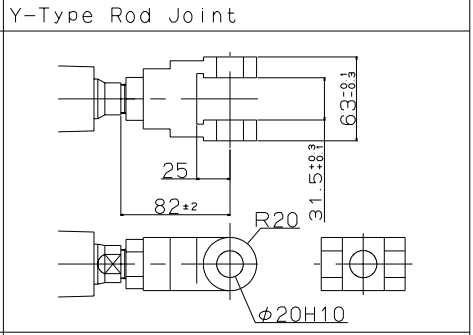

Stroke	L
100	218
150	268
200	318
250	368
300	418
400	518
500	618
600	718
700	818
800	918

JIS Symbol

Model : MP665-N-N-80X200-HS
 Maker : KONAN
 File Name : MP66-N-N-80-HS