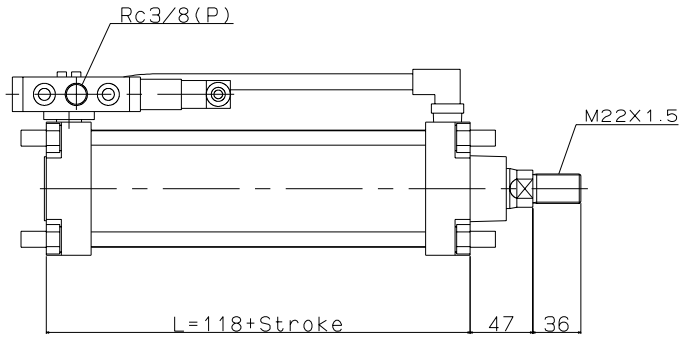

Stroke	L
100	218
150	268
200	318
250	368
300	418
400	518
500	618
600	718
700	818
800	918

JIS Symbol

Model : MP665-N-N-80X200-HS
 Maker : KONAN
 File Name : MP66-N-N-80-HS