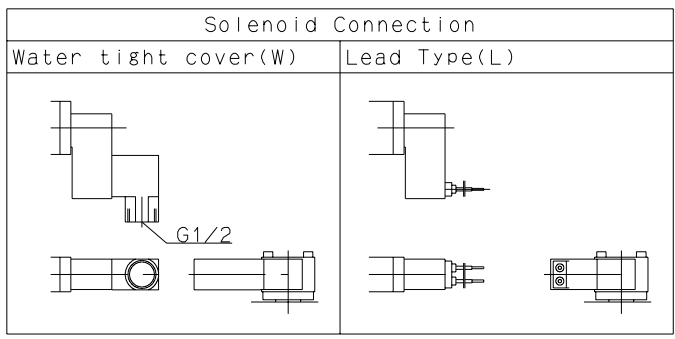

Stroke	L
100	218
150	268
200	318
250	368
300	418
400	518
500	618
600	718
700	818
800	918

JIS Symbol

Model : MP665-N-N-80X200-HS
 Maker : KONAN
 File Name : MP66-N-N-80-HS