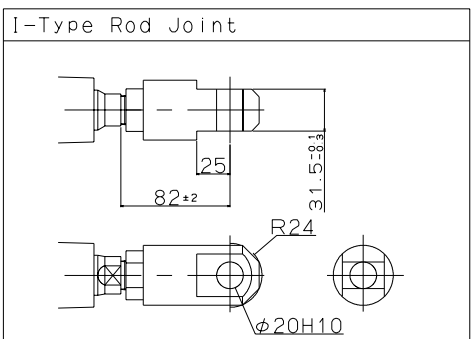

Stroke	L
100	218
150	268
200	318
250	368
300	418
400	518
500	618
600	718
700	818
800	918

JIS Symbol

Model : MP665-N-N-80X200-HS
 Maker : KONAN
 File Name : MP66-N-N-80-HS