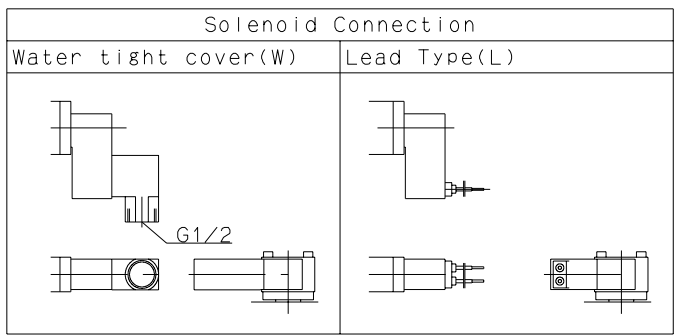

Stroke	L
100	218
150	268
200	318
250	368
300	418
400	518
500	618
600	718
700	818
800	918

JIS Symbol

Model: MP665-N-TC-100X200-HD
 Maker: KONAN
 File Name: MP66-N-TC-100-HD