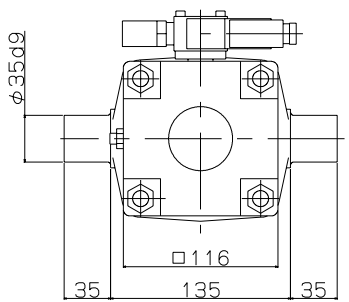

Stroke	L
100	218
150	268
200	318
250	368
300	418
400	518
500	618
600	718
700	818
800	918

JIS Symbol

Model: MP665-N-TC-100X200-HD
 Maker: KONAN
 File Name: MP66-N-TC-100-HD