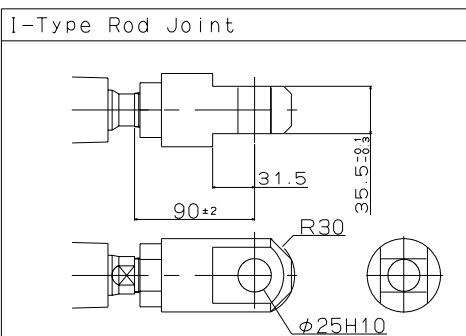

Stroke	L
100	218
150	268
200	318
250	368
300	418
400	518
500	618
600	718
700	818
800	918

JIS Symbol

Model: MP665-N-TC-100X200-HD
 Maker: KONAN
 File Name: MP66-N-TC-100-HD