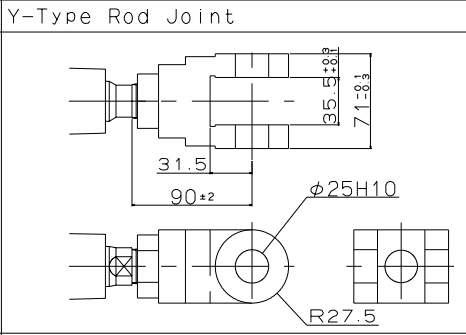

Stroke	L
100	218
150	268
200	318
250	368
300	418
400	518
500	618
600	718
700	818
800	918

JIS Symbol

Model: MP665-N-TC-100X200-HD
 Maker: KONAN
 File Name: MP66-N-TC-100-HD