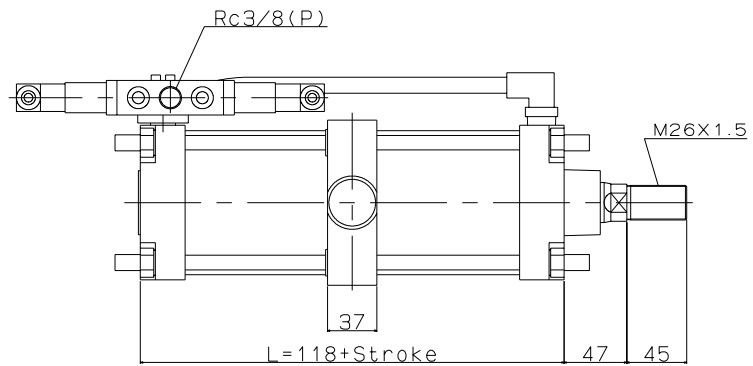

Stroke	L
100	218
150	268
200	318
250	368
300	418
400	518
500	618
600	718
700	818
800	918

JIS Symbol

Model: MP665-N-TC-100X200-HD
 Maker: KONAN
 File Name: MP66-N-TC-100-HD