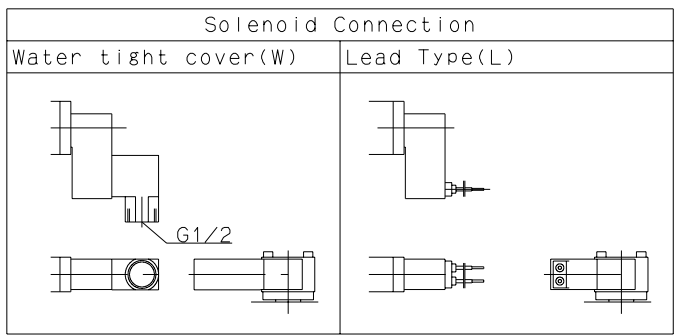

Stroke	L
100	218
150	268
200	318
250	368
300	418
400	518
500	618
600	718
700	818
800	918

JIS Symbol

Model: MP665-N-TC-100X200-HS
 Maker: KONAN
 File Name: MP66-N-TC-100-HS