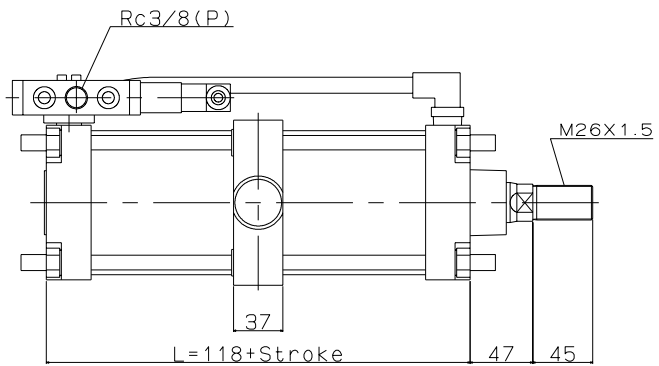

Stroke	L
100	218
150	268
200	318
250	368
300	418
400	518
500	618
600	718
700	818
800	918

JIS Symbol

Model: MP665-N-TC-100X200-HS
 Maker: KONAN
 File Name: MP66-N-TC-100-HS