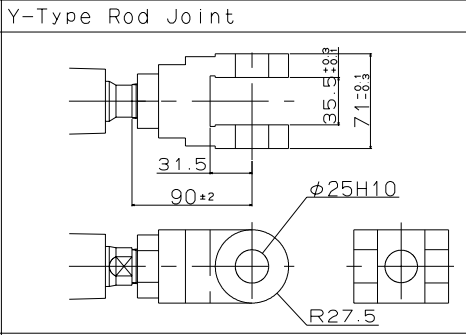

Stroke	L
100	218
150	268
200	318
250	368
300	418
400	518
500	618
600	718
700	818
800	918

JIS Symbol

Model: MP665-N-TC-100X200-HS
 Maker: KONAN
 File Name: MP66-N-TC-100-HS