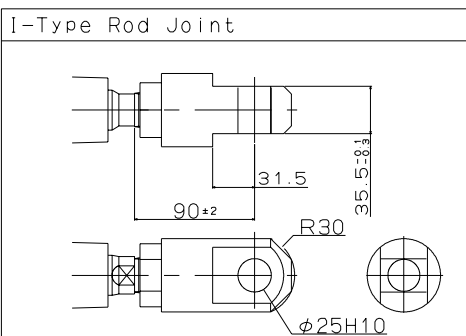

Stroke	L
100	218
150	268
200	318
250	368
300	418
400	518
500	618
600	718
700	818
800	918

JIS Symbol

Model: MP665-N-TC-100X200-HS
 Maker: KONAN
 File Name: MP66-N-TC-100-HS