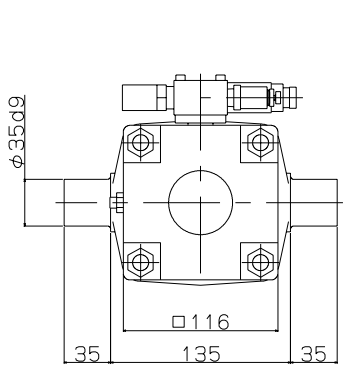

Stroke	L
100	218
150	268
200	318
250	368
300	418
400	518
500	618
600	718
700	818
800	918

JIS Symbol

Model: MP665-N-TC-100X200-HS
 Maker: KONAN
 File Name: MP66-N-TC-100-HS