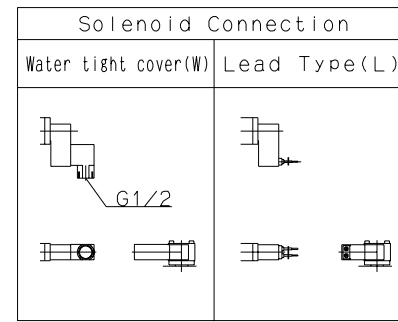

Stroke	L
100	221
150	271
200	321
250	371
300	421
350	471
400	521
500	621
600	721
700	821
800	921

JIS Symbol

Model: MP665-N-TC-125X350-HS  
 Maker: KONAN  
 File Name: MP66-N-TC-125-HS