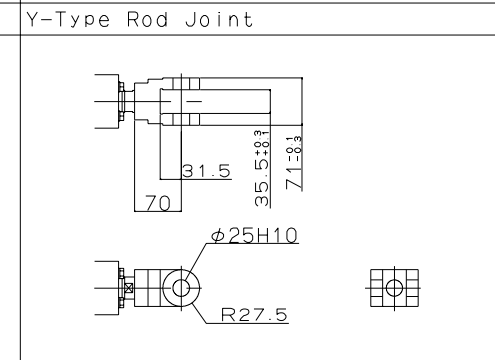

Stroke	L
100	221
150	271
200	321
250	371
300	421
350	471
400	521
500	621
600	721
700	821
800	921

JIS Symbol

Model: MP665-N-TC-125X350-HS  
 Maker: KONAN  
 File Name: MP66-N-TC-125-HS