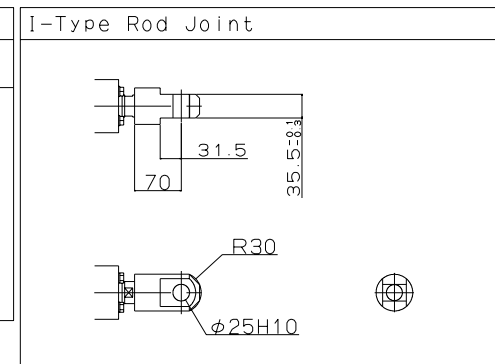

Stroke	L
100	221
150	271
200	321
250	371
300	421
350	471
400	521
500	621
600	721
700	821
800	921

JIS Symbol

Model: MP665-N-TC-125X350-HS  
 Maker: KONAN  
 File Name: MP66-N-TC-125-HS