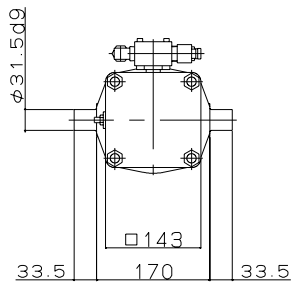

Stroke	L
100	221
150	271
200	321
250	371
300	421
350	471
400	521
500	621
600	721
700	821
800	921

JIS Symbol

Model: MP665-N-TC-125X350-HS  
 Maker: KONAN  
 File Name: MP66-N-TC-125-HS