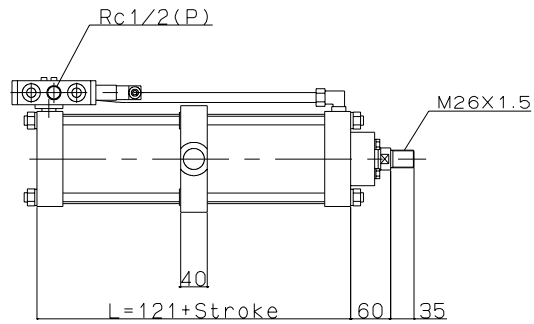

Stroke	L
100	221
150	271
200	321
250	371
300	421
350	471
400	521
500	621
600	721
700	821
800	921

JIS Symbol

Model: MP665-N-TC-125X350-HS  
 Maker: KONAN  
 File Name: MP66-N-TC-125-HS