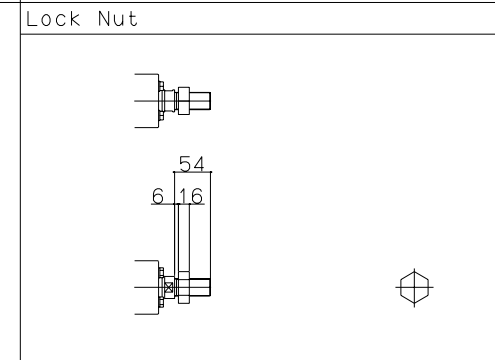

Stroke	L
100	221
150	271
200	321
250	371
300	421
350	471
400	521
500	621
600	721
700	821
800	921

JIS Symbol

Model: MP665-N-TC-125X350-HS  
 Maker: KONAN  
 File Name: MP66-N-TC-125-HS