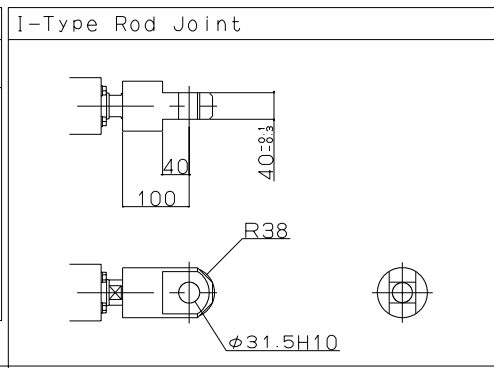

| Stroke | L |
|--------|-----|
| 100 | 235 |
| 150 | 285 |
| 200 | 335 |
| 250 | 385 |
| 300 | 435 |
| 350 | 485 |
| 400 | 535 |
| 500 | 635 |
| 600 | 735 |
| 700 | 835 |
| 800 | 935 |

JIS Symbol

Model: MP665-N-TC-160X350-HS
 Maker: KONAN
 File Name: MP66-N-TC-160-HS