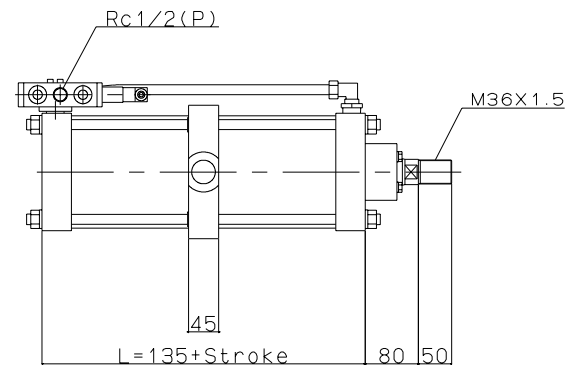

| Stroke | L |
|--------|-----|
| 100 | 235 |
| 150 | 285 |
| 200 | 335 |
| 250 | 385 |
| 300 | 435 |
| 350 | 485 |
| 400 | 535 |
| 500 | 635 |
| 600 | 735 |
| 700 | 835 |
| 800 | 935 |

JIS Symbol

Model: MP665-N-TC-160X350-HS
 Maker: KONAN
 File Name: MP66-N-TC-160-HS