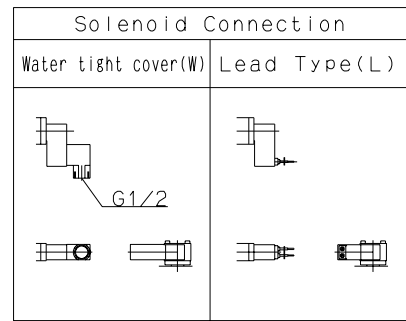

| Stroke | L |
|--------|-----|
| 100 | 235 |
| 150 | 285 |
| 200 | 335 |
| 250 | 385 |
| 300 | 435 |
| 350 | 485 |
| 400 | 535 |
| 500 | 635 |
| 600 | 735 |
| 700 | 835 |
| 800 | 935 |

JIS Symbol

Model: MP665-N-TC-160X350-HS
 Maker: KONAN
 File Name: MP66-N-TC-160-HS