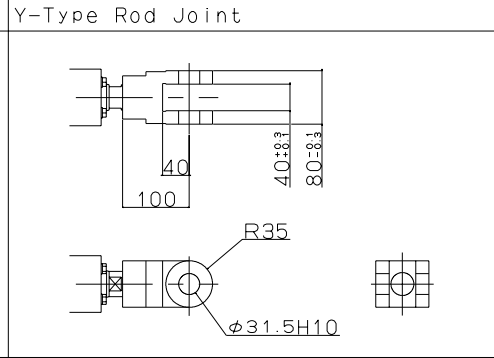

| Stroke | L |
|--------|-----|
| 100 | 235 |
| 150 | 285 |
| 200 | 335 |
| 250 | 385 |
| 300 | 435 |
| 350 | 485 |
| 400 | 535 |
| 500 | 635 |
| 600 | 735 |
| 700 | 835 |
| 800 | 935 |

JIS Symbol

Model: MP665-N-TC-160X350-HS
 Maker: KONAN
 File Name: MP66-N-TC-160-HS