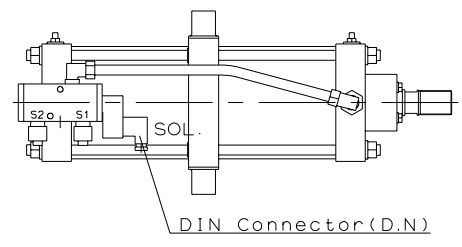

| Stroke | L |
|--------|-----|
| 100 | 235 |
| 150 | 285 |
| 200 | 335 |
| 250 | 385 |
| 300 | 435 |
| 350 | 485 |
| 400 | 535 |
| 500 | 635 |
| 600 | 735 |
| 700 | 835 |
| 800 | 935 |

JIS Symbol

Model: MP665-N-TC-160X350-HS
 Maker: KONAN
 File Name: MP66-N-TC-160-HS