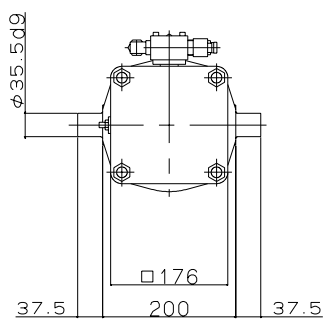

| Stroke | L |
|--------|-----|
| 100 | 235 |
| 150 | 285 |
| 200 | 335 |
| 250 | 385 |
| 300 | 435 |
| 350 | 485 |
| 400 | 535 |
| 500 | 635 |
| 600 | 735 |
| 700 | 835 |
| 800 | 935 |

JIS Symbol

Model: MP665-N-TC-160X350-HS
 Maker: KONAN
 File Name: MP66-N-TC-160-HS