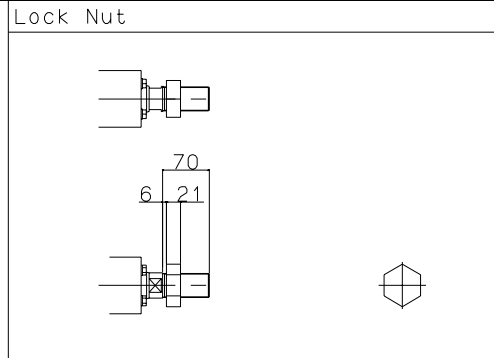

| Stroke | L |
|--------|-----|
| 100 | 235 |
| 150 | 285 |
| 200 | 335 |
| 250 | 385 |
| 300 | 435 |
| 350 | 485 |
| 400 | 535 |
| 500 | 635 |
| 600 | 735 |
| 700 | 835 |
| 800 | 935 |

JIS Symbol

Model: MP665-N-TC-160X350-HS
 Maker: KONAN
 File Name: MP66-N-TC-160-HS