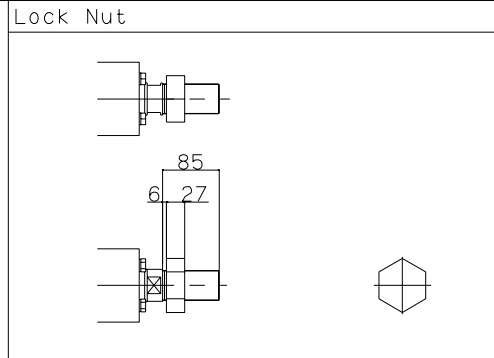

Stroke	L
100	245
150	295
200	345
250	395
300	445
350	495
400	545
500	645
600	745
700	845
800	945
900	1045
1000	1145

JIS Symbol

Model: MP665-N-TC-180X350-HS
 Maker: KONAN
 File Name: MP66-N-TC-180-HS