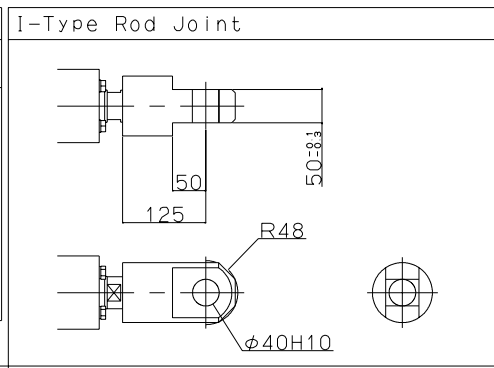

Stroke	L
100	245
150	295
200	345
250	395
300	445
350	495
400	545
500	645
600	745
700	845
800	945
900	1045
1000	1145

JIS Symbol

Model: MP665-N-TC-180X350-HS
 Maker: KONAN
 File Name: MP66-N-TC-180-HS