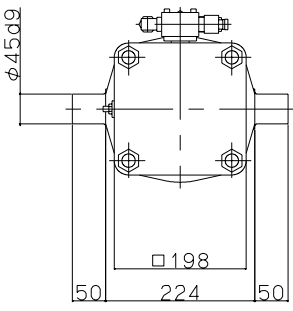

Stroke	L
100	245
150	295
200	345
250	395
300	445
350	495
400	545
500	645
600	745
700	845
800	945
900	1045
1000	1145

JIS Symbol

Model: MP665-N-TC-180X350-HS
 Maker: KONAN
 File Name: MP66-N-TC-180-HS