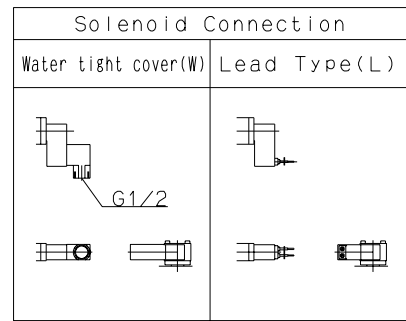

Stroke	L
100	245
150	295
200	345
250	395
300	445
350	495
400	545
500	645
600	745
700	845
800	945
900	1045
1000	1145

JIS Symbol

Model: MP665-N-TC-180X350-HS
 Maker: KONAN
 File Name: MP66-N-TC-180-HS