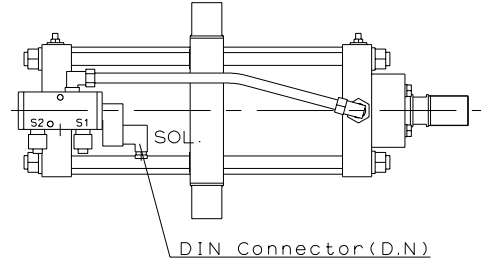

Stroke	L
100	245
150	295
200	345
250	395
300	445
350	495
400	545
500	645
600	745
700	845
800	945
900	1045
1000	1145

JIS Symbol

Model: MP665-N-TC-180X350-HS
 Maker: KONAN
 File Name: MP66-N-TC-180-HS