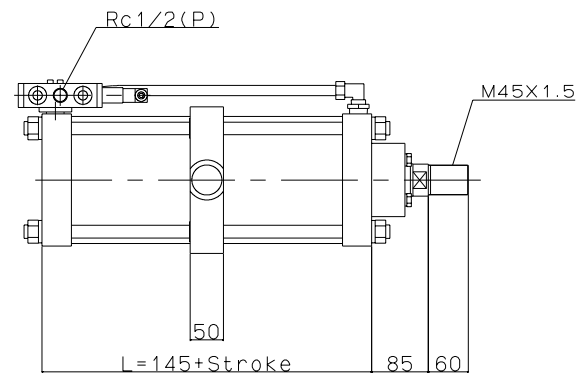

Stroke	L
100	245
150	295
200	345
250	395
300	445
350	495
400	545
500	645
600	745
700	845
800	945
900	1045
1000	1145

JIS Symbol

Model: MP665-N-TC-180X350-HS
 Maker: KONAN
 File Name: MP66-N-TC-180-HS