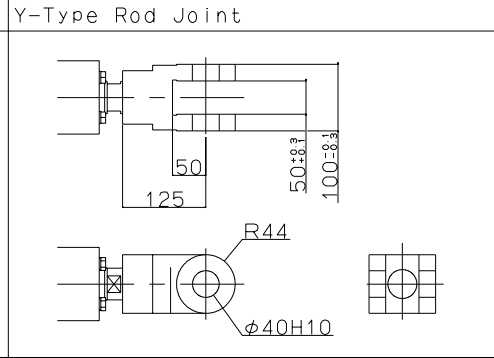

Stroke	L
100	245
150	295
200	345
250	395
300	445
350	495
400	545
500	645
600	745
700	845
800	945
900	1045
1000	1145

JIS Symbol

Model: MP665-N-TC-180X350-HS
 Maker: KONAN
 File Name: MP66-N-TC-180-HS