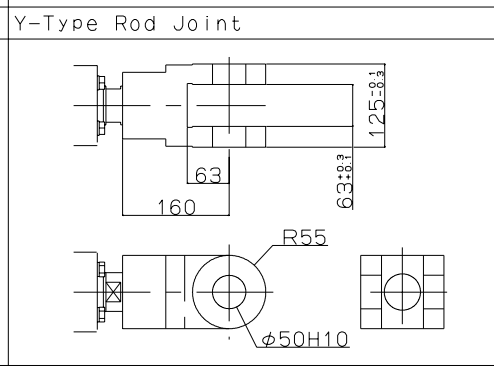

| Stroke | L |
|--------|------|
| 100 | 260 |
| 150 | 310 |
| 200 | 360 |
| 250 | 410 |
| 300 | 460 |
| 350 | 510 |
| 400 | 560 |
| 500 | 660 |
| 600 | 760 |
| 700 | 860 |
| 800 | 960 |
| 900 | 1060 |
| 1000 | 1160 |

JIS Symbol

Model: MP665-N-TC-220X350-HS
 Maker: KONAN
 File Name: MP66-N-TC-220-HS