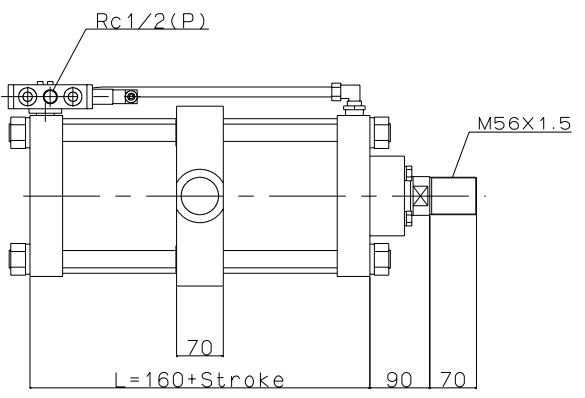

| Stroke | L |
|--------|------|
| 100 | 260 |
| 150 | 310 |
| 200 | 360 |
| 250 | 410 |
| 300 | 460 |
| 350 | 510 |
| 400 | 560 |
| 500 | 660 |
| 600 | 760 |
| 700 | 860 |
| 800 | 960 |
| 900 | 1060 |
| 1000 | 1160 |

JIS Symbol

Model: MP665-N-TC-220X350-HS
 Maker: KONAN
 File Name: MP66-N-TC-220-HS