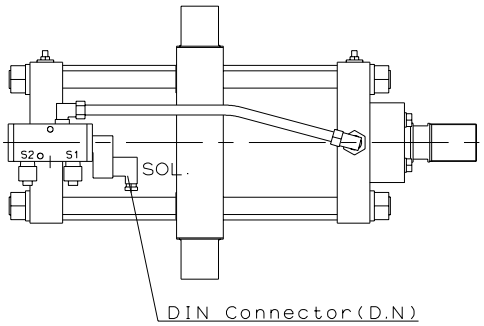

| Stroke | L |
|--------|------|
| 100 | 260 |
| 150 | 310 |
| 200 | 360 |
| 250 | 410 |
| 300 | 460 |
| 350 | 510 |
| 400 | 560 |
| 500 | 660 |
| 600 | 760 |
| 700 | 860 |
| 800 | 960 |
| 900 | 1060 |
| 1000 | 1160 |

JIS Symbol

Model: MP665-N-TC-220X350-HS
 Maker: KONAN
 File Name: MP66-N-TC-220-HS