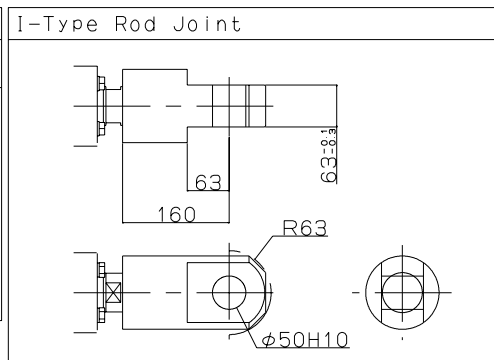

| Stroke | L |
|--------|------|
| 100 | 260 |
| 150 | 310 |
| 200 | 360 |
| 250 | 410 |
| 300 | 460 |
| 350 | 510 |
| 400 | 560 |
| 500 | 660 |
| 600 | 760 |
| 700 | 860 |
| 800 | 960 |
| 900 | 1060 |
| 1000 | 1160 |

JIS Symbol

Model: MP665-N-TC-220X350-HS
 Maker: KONAN
 File Name: MP66-N-TC-220-HS