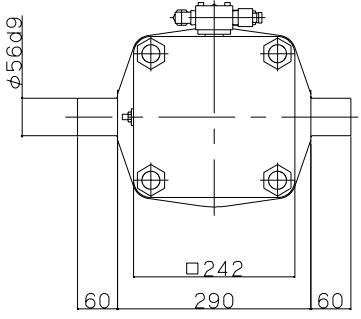

| Stroke | L |
|--------|------|
| 100 | 260 |
| 150 | 310 |
| 200 | 360 |
| 250 | 410 |
| 300 | 460 |
| 350 | 510 |
| 400 | 560 |
| 500 | 660 |
| 600 | 760 |
| 700 | 860 |
| 800 | 960 |
| 900 | 1060 |
| 1000 | 1160 |

JIS Symbol

Model: MP665-N-TC-220X350-HS
 Maker: KONAN
 File Name: MP66-N-TC-220-HS