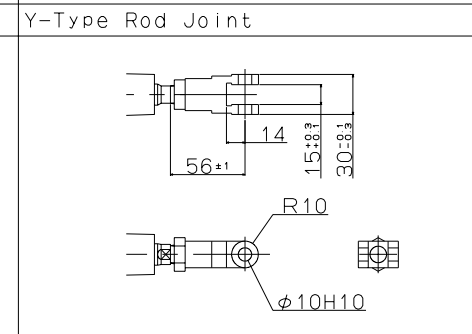

Stroke	L
100	194
150	244
200	294
250	344
300	394
400	494
500	594
600	694

JIS Symbol

Model: MP665-N-TC-40X200-HD
 Maker: KONAN
 File Name: MP66-N-TC-40-HD