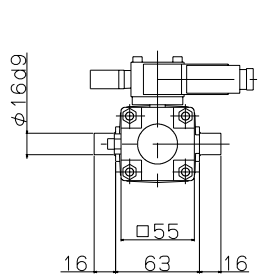

Stroke	L
100	194
150	244
200	294
250	344
300	394
400	494
500	594
600	694

JIS Symbol

Model: MP665-N-TC-40X200-HD
 Maker: KONAN
 File Name: MP66-N-TC-40-HD