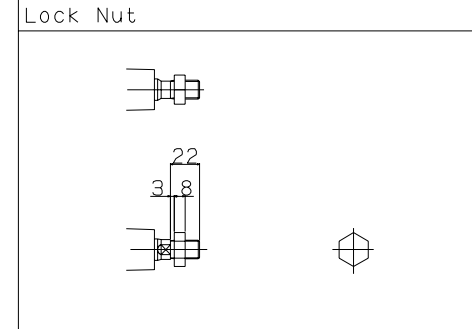

Stroke	L
100	194
150	244
200	294
250	344
300	394
400	494
500	594
600	694

JIS Symbol

Model: MP665-N-TC-40X200-HD
 Maker: KONAN
 File Name: MP66-N-TC-40-HD