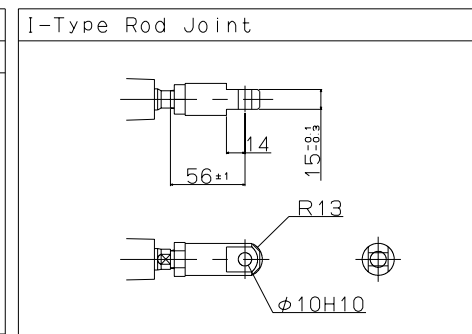

Stroke	L
100	194
150	244
200	294
250	344
300	394
400	494
500	594
600	694

JIS Symbol

Model: MP665-N-TC-40X200-HD
 Maker: KONAN
 File Name: MP66-N-TC-40-HD