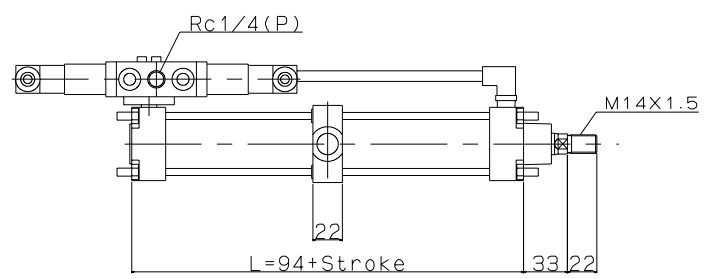

Stroke	L
100	194
150	244
200	294
250	344
300	394
400	494
500	594
600	694

JIS Symbol

Model: MP665-N-TC-40X200-HD
 Maker: KONAN
 File Name: MP66-N-TC-40-HD