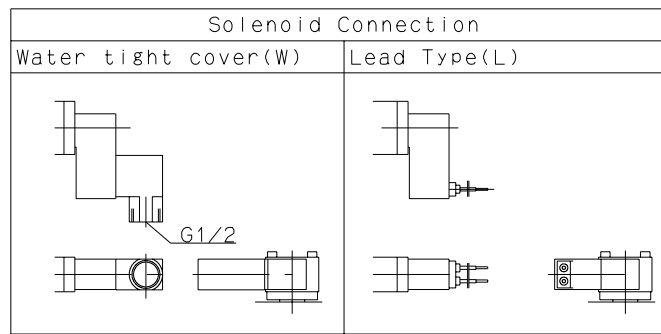

Stroke	L
100	194
150	244
200	294
250	344
300	394
400	494
500	594
600	694

JIS Symbol

Model: MP665-N-TC-40X200-HD
 Maker: KONAN
 File Name: MP66-N-TC-40-HD