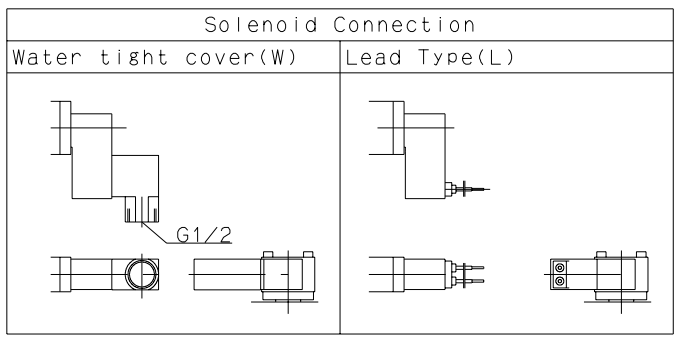

| Stroke | L |
|--------|-----|
| 100 | 194 |
| 150 | 244 |
| 200 | 294 |
| 250 | 344 |
| 300 | 394 |
| 400 | 494 |
| 500 | 594 |
| 600 | 694 |

JIS Symbol

Model: MP665-N-TC-40X200-HS
 Maker: KONAN
 File Name: MP66-N-TC-40-HS