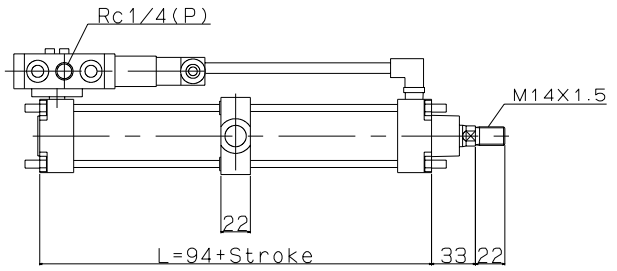

| Stroke | L |
|--------|-----|
| 100 | 194 |
| 150 | 244 |
| 200 | 294 |
| 250 | 344 |
| 300 | 394 |
| 400 | 494 |
| 500 | 594 |
| 600 | 694 |

JIS Symbol

Model: MP665-N-TC-40X200-HS
 Maker: KONAN
 File Name: MP66-N-TC-40-HS