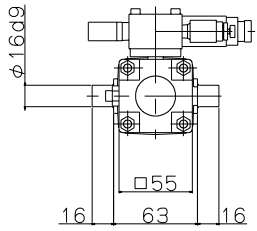

| Stroke | L |
|--------|-----|
| 100 | 194 |
| 150 | 244 |
| 200 | 294 |
| 250 | 344 |
| 300 | 394 |
| 400 | 494 |
| 500 | 594 |
| 600 | 694 |

JIS Symbol

Model: MP665-N-TC-40X200-HS
 Maker: KONAN
 File Name: MP66-N-TC-40-HS