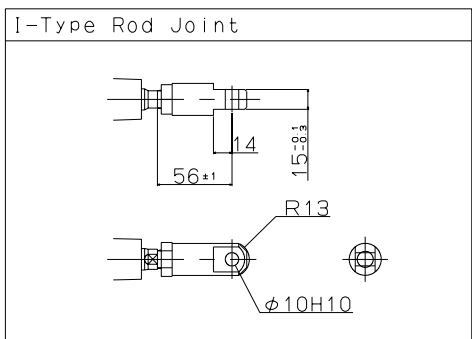

| Stroke | L |
|--------|-----|
| 100 | 194 |
| 150 | 244 |
| 200 | 294 |
| 250 | 344 |
| 300 | 394 |
| 400 | 494 |
| 500 | 594 |
| 600 | 694 |

JIS Symbol

Model: MP665-N-TC-40X200-HS
 Maker: KONAN
 File Name: MP66-N-TC-40-HS