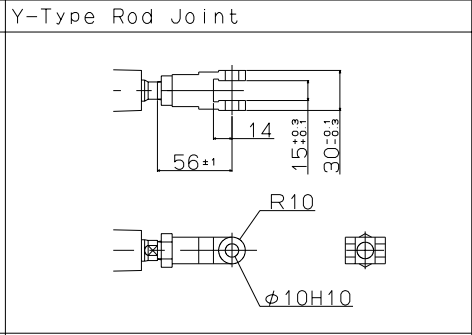

| Stroke | L |
|--------|-----|
| 100 | 194 |
| 150 | 244 |
| 200 | 294 |
| 250 | 344 |
| 300 | 394 |
| 400 | 494 |
| 500 | 594 |
| 600 | 694 |

JIS Symbol

Model: MP665-N-TC-40X200-HS
 Maker: KONAN
 File Name: MP66-N-TC-40-HS