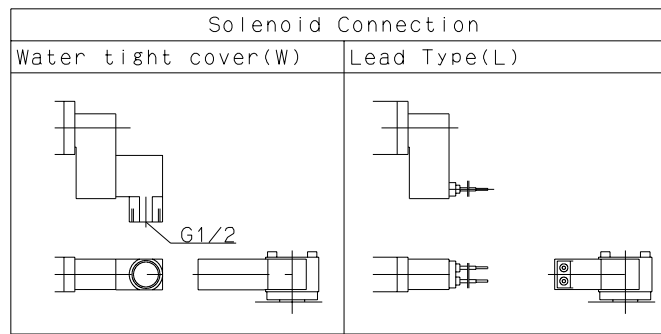

Stroke	L
100	205
150	255
200	305
250	355
300	405
400	505
500	605
600	705

JIS Symbol
Model : MP665-N-TC-50X200-HD
Maker : KONAN
File Name : MP66-N-TC-50-HD