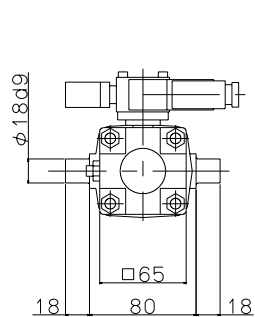

Stroke	L
100	205
150	255
200	305
250	355
300	405
400	505
500	605
600	705

JIS Symbol
Model : MP665-N-TC-50X200-HD
Maker : KONAN
File Name : MP66-N-TC-50-HD