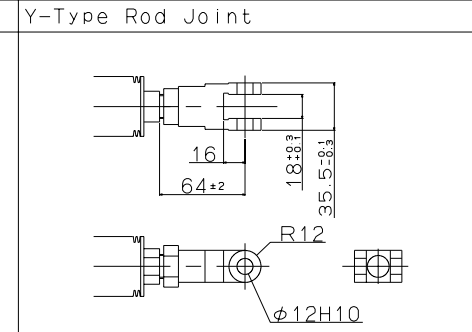

Stroke	L
100	205
150	255
200	305
250	355
300	405
400	505
500	605
600	705

JIS Symbol
Model : MP665-N-TC-50X200-HD
Maker : KONAN
File Name : MP66-N-TC-50-HD