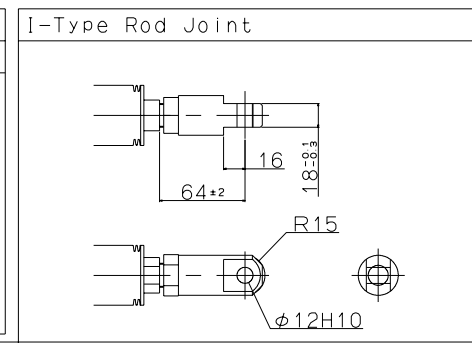

Stroke	L
100	205
150	255
200	305
250	355
300	405
400	505
500	605
600	705

JIS Symbol
Model : MP665-N-TC-50X200-HD
Maker : KONAN
File Name : MP66-N-TC-50-HD