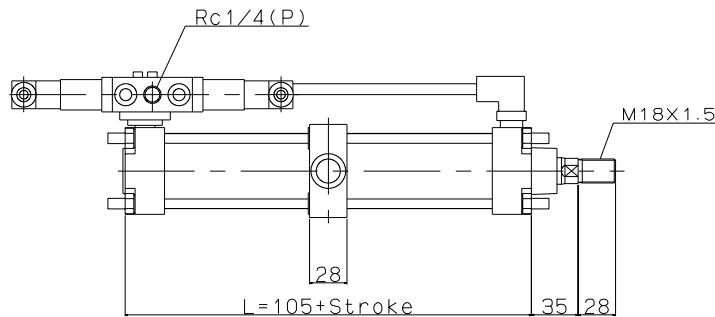

Stroke	L
100	205
150	255
200	305
250	355
300	405
400	505
500	605
600	705

JIS Symbol
Model : MP665-N-TC-50X200-HD
Maker : KONAN
File Name : MP66-N-TC-50-HD