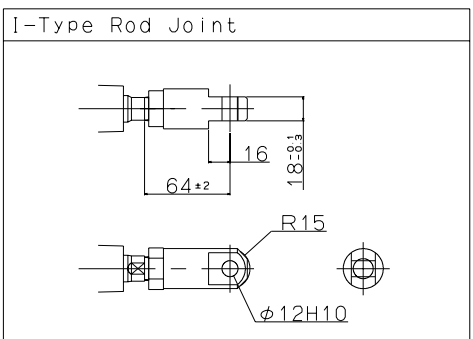

Stroke	L
100	205
150	255
200	305
250	355
300	405
400	505
500	605
600	705

JIS Symbol
Model : MP665-N-TC-50X200-HS
Maker : KONAN
File Name : MP66-N-TC-50-HS