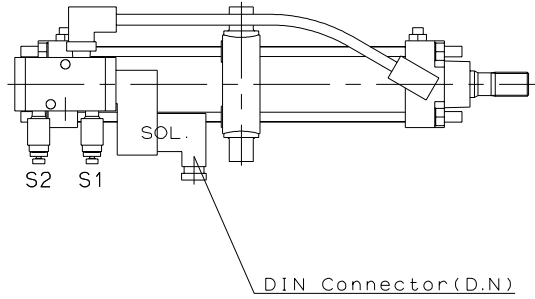

Stroke	L
100	205
150	255
200	305
250	355
300	405
400	505
500	605
600	705

JIS Symbol
Model : MP665-N-TC-50X200-HS
Maker : KONAN
File Name : MP66-N-TC-50-HS