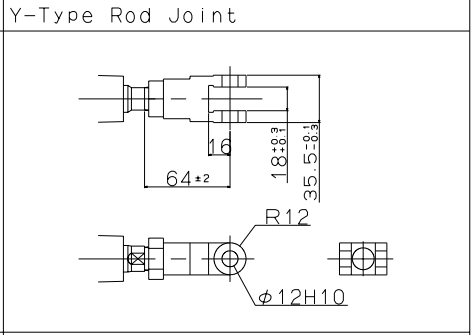

Stroke	L
100	205
150	255
200	305
250	355
300	405
400	505
500	605
600	705

JIS Symbol
Model : MP665-N-TC-50X200-HS
Maker : KONAN
File Name : MP66-N-TC-50-HS