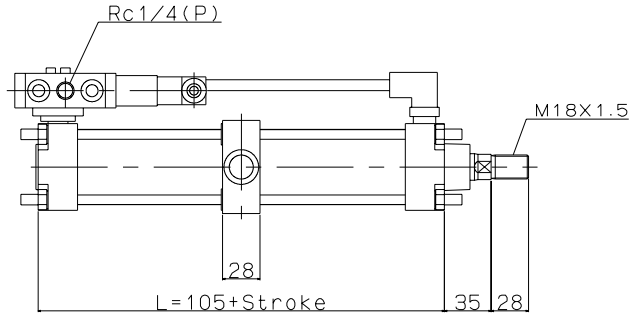

Stroke	L
100	205
150	255
200	305
250	355
300	405
400	505
500	605
600	705

JIS Symbol
Model : MP665-N-TC-50X200-HS
Maker : KONAN
File Name : MP66-N-TC-50-HS