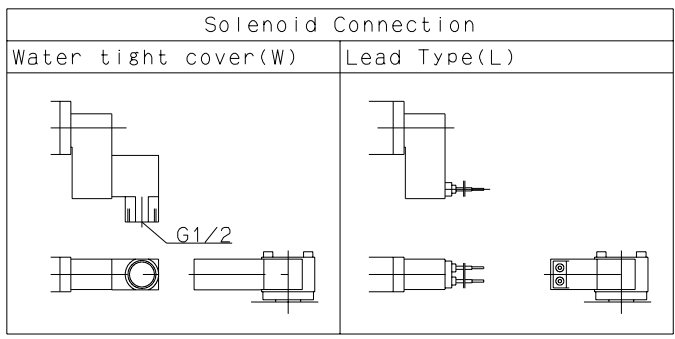

Stroke	L
100	205
150	255
200	305
250	355
300	405
400	505
500	605
600	705

JIS Symbol
Model : MP665-N-TC-50X200-HS
Maker : KONAN
File Name : MP66-N-TC-50-HS