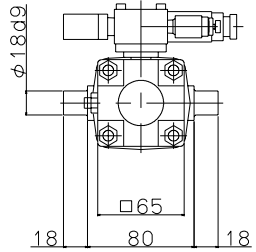

Stroke	L
100	205
150	255
200	305
250	355
300	405
400	505
500	605
600	705

JIS Symbol
Model : MP665-N-TC-50X200-HS
Maker : KONAN
File Name : MP66-N-TC-50-HS