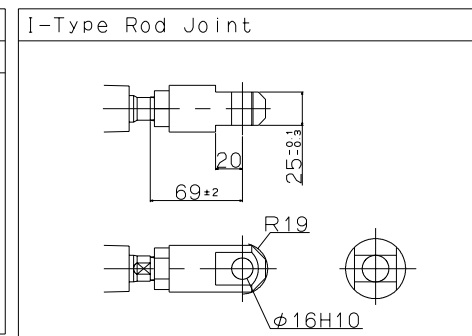

| Stroke | L |
|--------|-----|
| 100 | 205 |
| 150 | 255 |
| 200 | 305 |
| 250 | 355 |
| 300 | 405 |
| 400 | 505 |
| 500 | 605 |
| 600 | 705 |

| JIS Symbol |
|---------------------------------|
| |
| Model : MP665-N-TC-63X200-HD |
| Maker : KONAN |
| File Name : MP66-N-TC-63-HD |