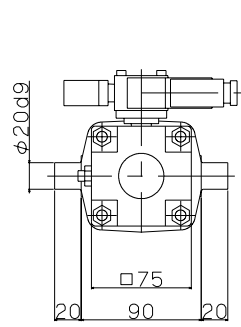

| Stroke | L |
|--------|-----|
| 100 | 205 |
| 150 | 255 |
| 200 | 305 |
| 250 | 355 |
| 300 | 405 |
| 400 | 505 |
| 500 | 605 |
| 600 | 705 |

| JIS Symbol |
|---------------------------------|
| |
| Model : MP665-N-TC-63X200-HD |
| Maker : KONAN |
| File Name : MP66-N-TC-63-HD |