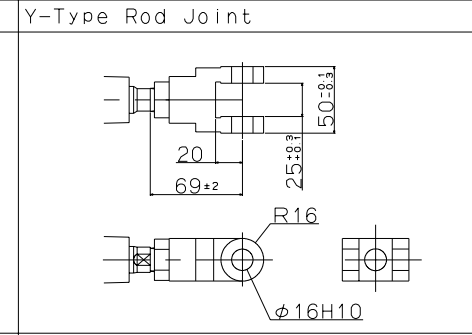

| Stroke | L |
|--------|-----|
| 100 | 205 |
| 150 | 255 |
| 200 | 305 |
| 250 | 355 |
| 300 | 405 |
| 400 | 505 |
| 500 | 605 |
| 600 | 705 |

| JIS Symbol |
|---------------------------------|
| |
| Model : MP665-N-TC-63X200-HD |
| Maker : KONAN |
| File Name : MP66-N-TC-63-HD |