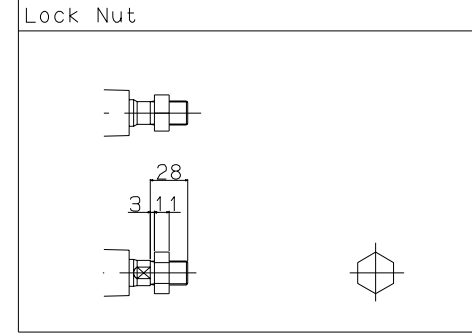

| Stroke | L |
|--------|-----|
| 100 | 205 |
| 150 | 255 |
| 200 | 305 |
| 250 | 355 |
| 300 | 405 |
| 400 | 505 |
| 500 | 605 |
| 600 | 705 |

| JIS Symbol |
|---------------------------------|
| |
| Model : MP665-N-TC-63X200-HD |
| Maker : KONAN |
| File Name : MP66-N-TC-63-HD |