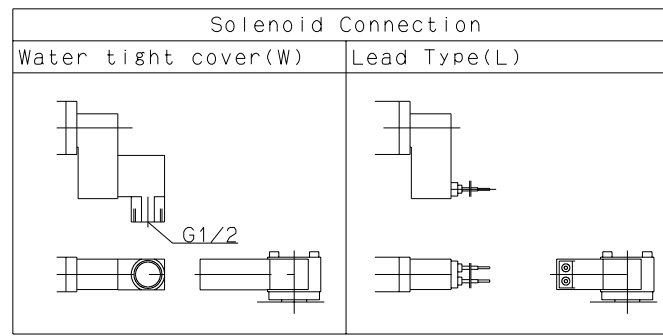

| Stroke | L |
|--------|-----|
| 100 | 205 |
| 150 | 255 |
| 200 | 305 |
| 250 | 355 |
| 300 | 405 |
| 400 | 505 |
| 500 | 605 |
| 600 | 705 |

| JIS Symbol |
|---------------------------------|
| |
| Model : MP665-N-TC-63X200-HD |
| Maker : KONAN |
| File Name : MP66-N-TC-63-HD |