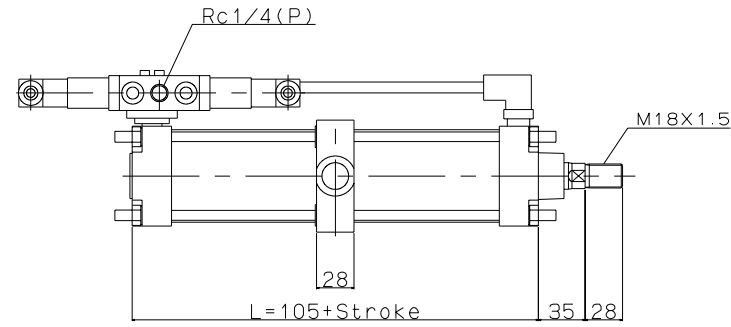

| Stroke | L |
|--------|-----|
| 100 | 205 |
| 150 | 255 |
| 200 | 305 |
| 250 | 355 |
| 300 | 405 |
| 400 | 505 |
| 500 | 605 |
| 600 | 705 |

| JIS Symbol |
|---------------------------------|
| |
| Model : MP665-N-TC-63X200-HD |
| Maker : KONAN |
| File Name : MP66-N-TC-63-HD |