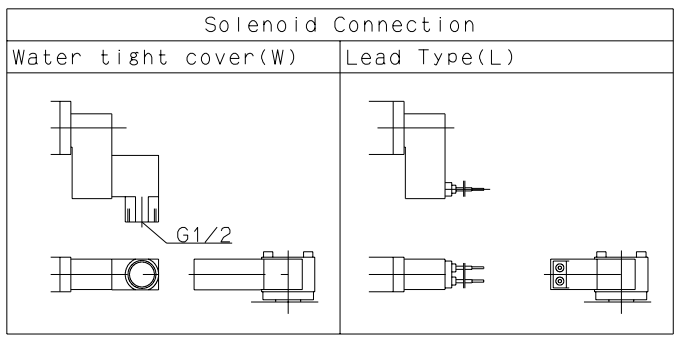

Stroke	L
100	205
150	255
200	305
250	355
300	405
400	505
500	605
600	705

JIS Symbol
Model : MP665-N-TC-63X200-HS
Maker : KONAN
File Name : MP66-N-TC-63-HS