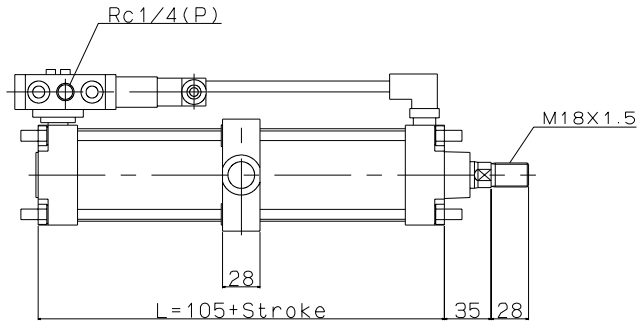

Stroke	L
100	205
150	255
200	305
250	355
300	405
400	505
500	605
600	705

JIS Symbol
Model : MP665-N-TC-63X200-HS
Maker : KONAN
File Name : MP66-N-TC-63-HS