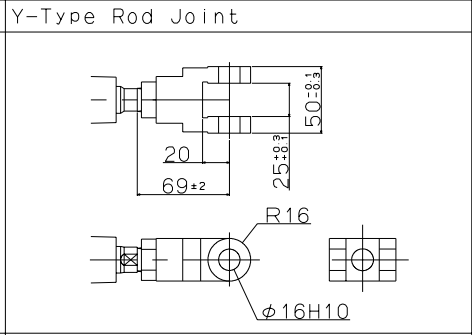

Stroke	L
100	205
150	255
200	305
250	355
300	405
400	505
500	605
600	705

JIS Symbol
Model : MP665-N-TC-63X200-HS
Maker : KONAN
File Name : MP66-N-TC-63-HS