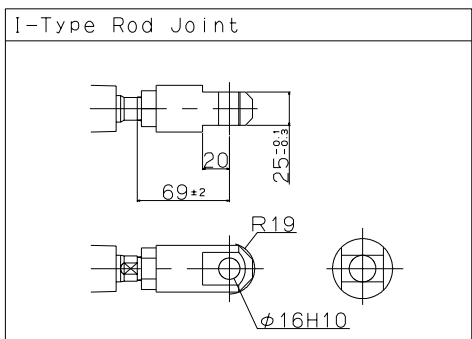

Stroke	L
100	205
150	255
200	305
250	355
300	405
400	505
500	605
600	705

JIS Symbol
Model : MP665-N-TC-63X200-HS
Maker : KONAN
File Name : MP66-N-TC-63-HS