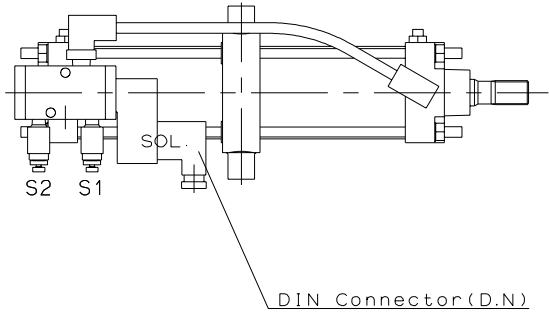

Stroke	L
100	205
150	255
200	305
250	355
300	405
400	505
500	605
600	705

JIS Symbol
Model : MP665-N-TC-63X200-HS
Maker : KONAN
File Name : MP66-N-TC-63-HS