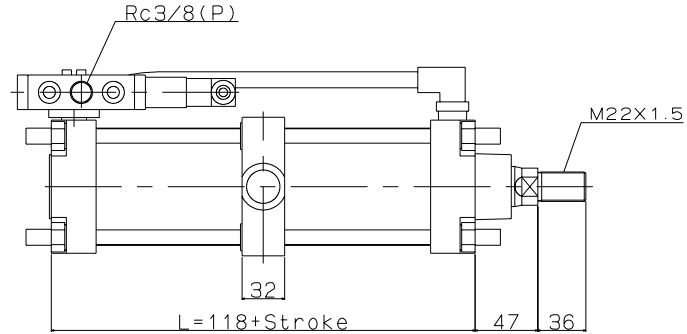

Stroke	L
100	218
150	268
200	318
250	368
300	418
400	518
500	618
600	718
700	818
800	918

JIS Symbol

Model :
MP665-N-TC-80X200-HS
Maker :
KONAN
File Name :
MP66-N-TC-80-HS