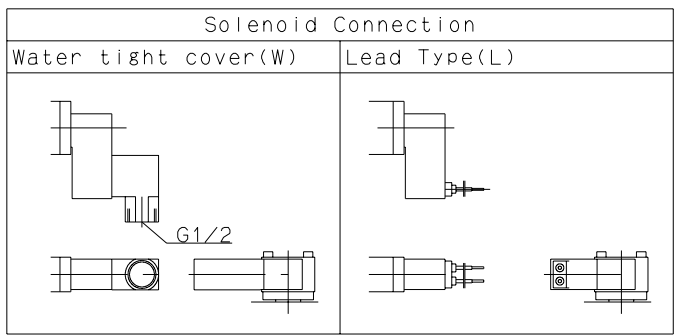

Stroke	L
100	218
150	268
200	318
250	368
300	418
400	518
500	618
600	718
700	818
800	918

JIS Symbol

Model :
MP665-N-TC-80X200-HS
Maker :
KONAN
File Name :
MP66-N-TC-80-HS