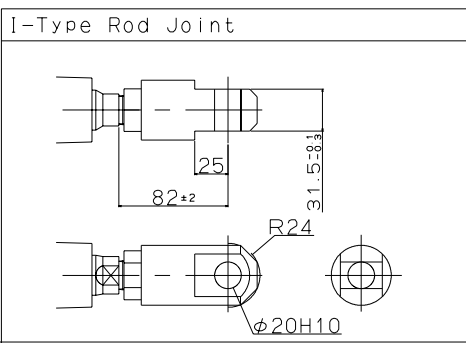

Stroke	L
100	218
150	268
200	318
250	368
300	418
400	518
500	618
600	718
700	818
800	918

JIS Symbol

Model :
MP665-N-TC-80X200-HS
Maker :
KONAN
File Name :
MP66-N-TC-80-HS