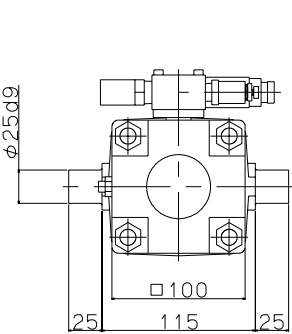

Stroke	L
100	218
150	268
200	318
250	368
300	418
400	518
500	618
600	718
700	818
800	918

JIS Symbol

Model :
MP665-N-TC-80X200-HS
Maker :
KONAN
File Name :
MP66-N-TC-80-HS