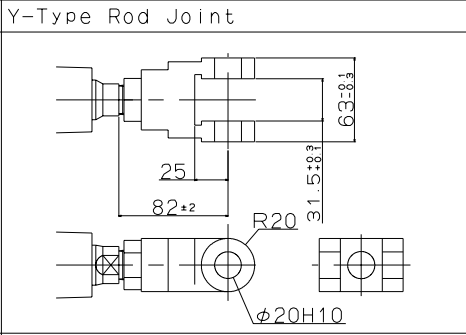

Stroke	L
100	218
150	268
200	318
250	368
300	418
400	518
500	618
600	718
700	818
800	918

JIS Symbol

Model :
MP665-N-TC-80X200-HS
Maker :
KONAN
File Name :
MP66-N-TC-80-HS