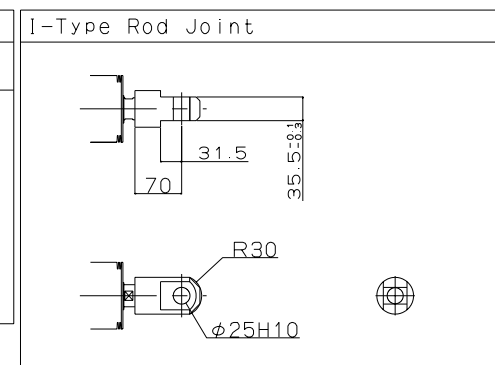

Stroke	L
100	221
150	271
200	321
250	371
300	421
350	471
400	521
500	621
600	721
700	821
800	921

Stroke	JC
0~160	105
161~250	130
251~400	175
401~630	245
631~800	295

JIS Symbol

Model:  
MS665-A(B)(D)-CA-125X350-HD  
Maker:  
KONAN  
File Name:  
MS66-A-CA-125-HD