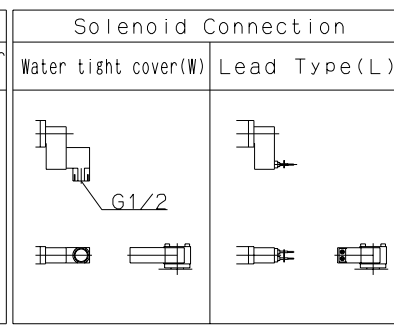

Stroke	L
100	221
150	271
200	321
250	371
300	421
350	471
400	521
500	621
600	721
700	821
800	921

Stroke	JC
0~160	105
161~250	130
251~400	175
401~630	245
631~800	295

JIS Symbol

Model:  
MS665-A(B)(D)-CA-125X350-HD  
Maker:  
KONAN  
File Name:  
MS66-A-CA-125-HD