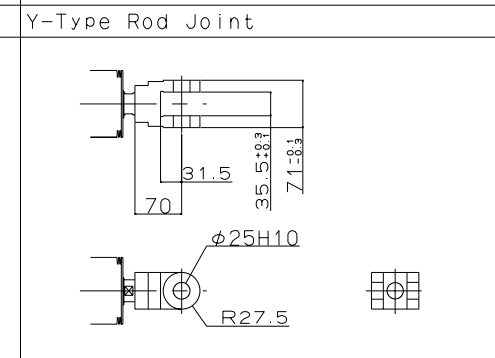

Stroke	L
100	221
150	271
200	321
250	371
300	421
350	471
400	521
500	621
600	721
700	821
800	921

Stroke	JC
0~160	105
161~250	130
251~400	175
401~630	245
631~800	295

JIS Symbol

Model:  
MS665-A(B)(D)-CA-125X350-HD  
Maker:  
KONAN  
File Name:  
MS66-A-CA-125-HD