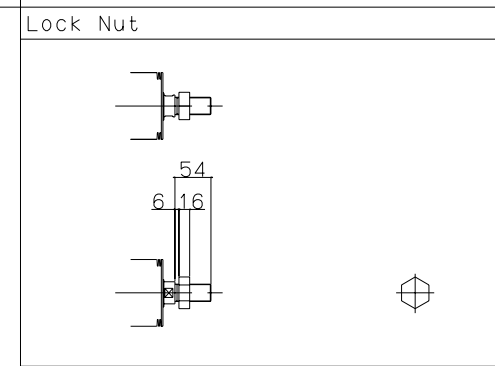

Stroke	L
100	221
150	271
200	321
250	371
300	421
350	471
400	521
500	621
600	721
700	821
800	921

Stroke	JC
0~160	105
161~250	130
251~400	175
401~630	245
631~800	295

JIS Symbol

Model:  
MS665-A(B)(D)-CA-125X350-HD  
Maker:  
KONAN  
File Name:  
MS66-A-CA-125-HD