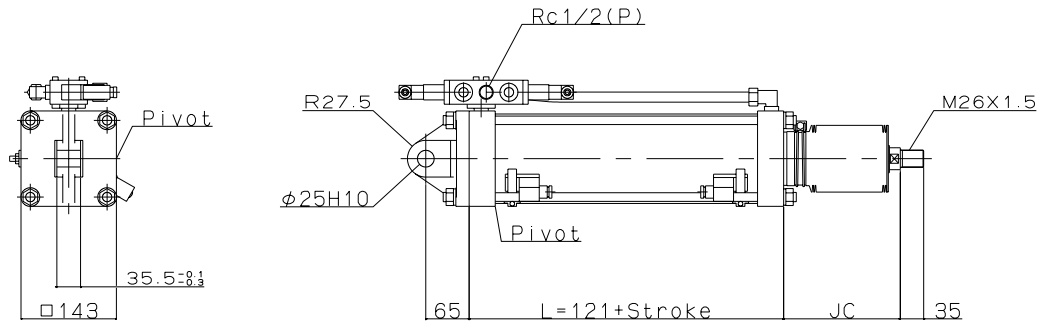

Stroke	L
100	221
150	271
200	321
250	371
300	421
350	471
400	521
500	621
600	721
700	821
800	921

Stroke	JC
0~160	105
161~250	130
251~400	175
401~630	245
631~800	295

JIS Symbol

Model:  
MS665-A(B)(D)-CA-125X350-HD  
Maker:  
KONAN  
File Name:  
MS66-A-CA-125-HD