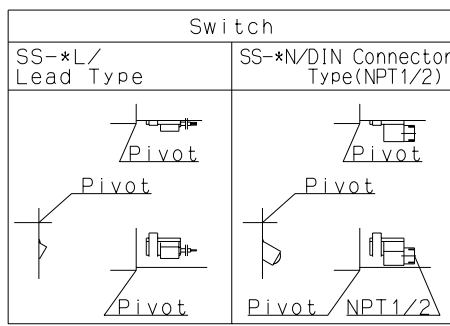

Stroke	L
100	221
150	271
200	321
250	371
300	421
350	471
400	521
500	621
600	721
700	821
800	921

Stroke	JC
0~160	105
161~250	130
251~400	175
401~630	245
631~800	295

JIS Symbol

Model:  
MS665-A(B)(D)-CA-125X350-HD  
Maker:  
KONAN  
File Name:  
MS66-A-CA-125-HD