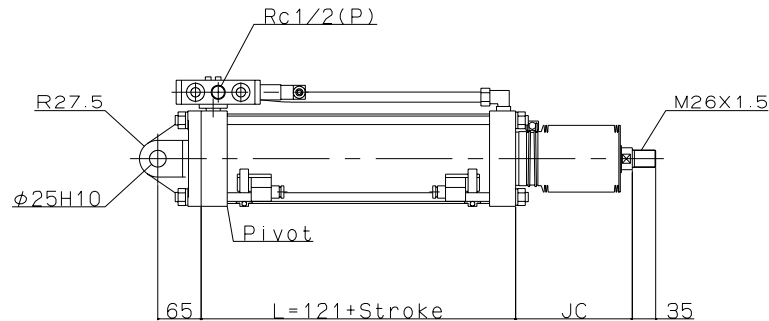

Stroke	L
100	221
150	271
200	321
250	371
300	421
350	471
400	521
500	621
600	721
700	821
800	921

Stroke	JC
0~160	105
161~250	130
251~400	175
401~630	245
631~800	295

JIS Symbol

Model:
MS665-A(B)(D)-CA-125X350-HS
Maker:
KONAN
File Name:
MS66-A-CA-125-HS