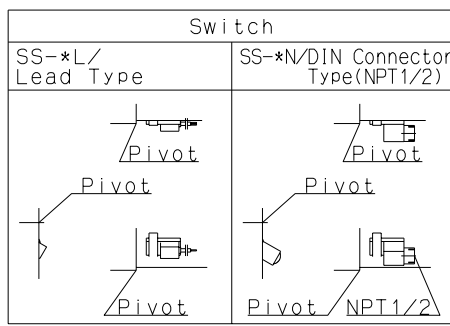

Stroke	L
100	221
150	271
200	321
250	371
300	421
350	471
400	521
500	621
600	721
700	821
800	921

Stroke	JC
0~160	105
161~250	130
251~400	175
401~630	245
631~800	295

JIS Symbol

Model:
MS665-A(B)(D)-CA-125X350-HS
Maker:
KONAN
File Name:
MS66-A-CA-125-HS