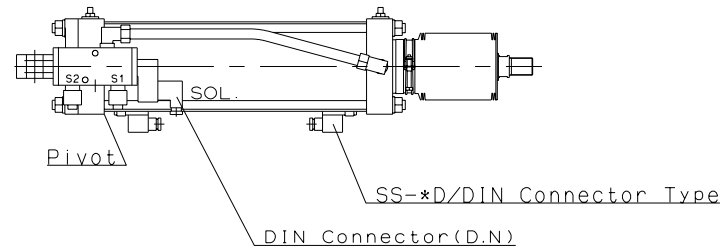

Stroke	L
100	221
150	271
200	321
250	371
300	421
350	471
400	521
500	621
600	721
700	821
800	921

Stroke	JC
0~160	105
161~250	130
251~400	175
401~630	245
631~800	295

JIS Symbol

Model:
MS665-A(B)(D)-CA-125X350-HS
Maker:
KONAN
File Name:
MS66-A-CA-125-HS