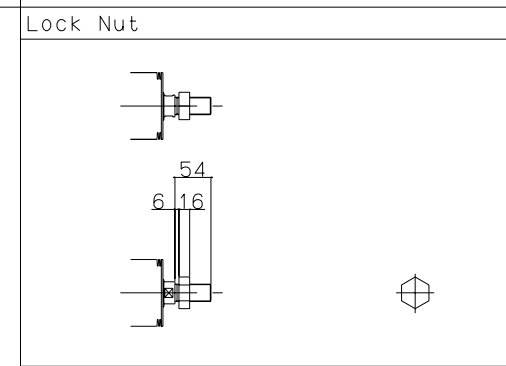

Stroke	L
100	221
150	271
200	321
250	371
300	421
350	471
400	521
500	621
600	721
700	821
800	921

Stroke	JC
0~160	105
161~250	130
251~400	175
401~630	245
631~800	295

JIS Symbol

Model:
MS665-A(B)(D)-CA-125X350-HS
Maker:
KONAN
File Name:
MS66-A-CA-125-HS