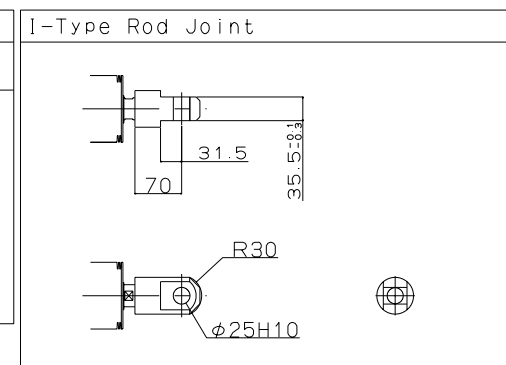

Stroke	L
100	221
150	271
200	321
250	371
300	421
350	471
400	521
500	621
600	721
700	821
800	921

Stroke	JC
0~160	105
161~250	130
251~400	175
401~630	245
631~800	295

JIS Symbol

Model:
MS665-A(B)(D)-CA-125X350-HS
Maker:
KONAN
File Name:
MS66-A-CA-125-HS