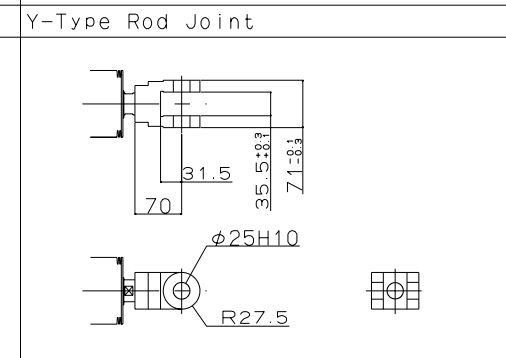

Stroke	L
100	221
150	271
200	321
250	371
300	421
350	471
400	521
500	621
600	721
700	821
800	921

Stroke	JC
0~160	105
161~250	130
251~400	175
401~630	245
631~800	295

JIS Symbol

Model:
MS665-A(B)(D)-CA-125X350-HS
Maker:
KONAN
File Name:
MS66-A-CA-125-HS