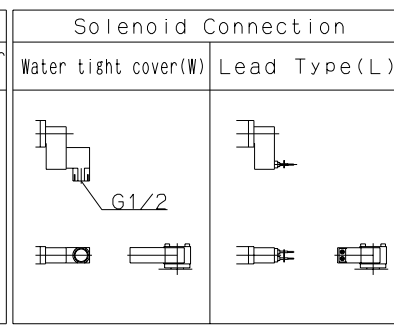

Stroke	L
100	221
150	271
200	321
250	371
300	421
350	471
400	521
500	621
600	721
700	821
800	921

Stroke	JC
0~160	105
161~250	130
251~400	175
401~630	245
631~800	295

JIS Symbol

Model:
MS665-A(B)(D)-CA-125X350-HS
Maker:
KONAN
File Name:
MS66-A-CA-125-HS