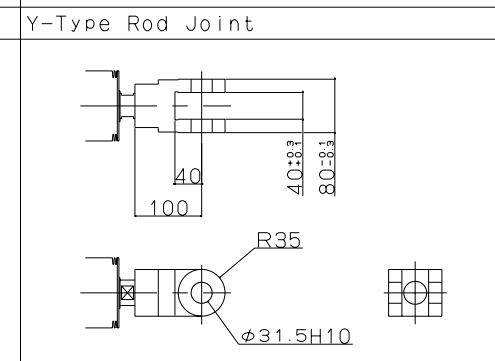

Stroke	L
100	235
150	285
200	335
250	385
300	435
350	485
400	535
500	635
600	735
700	835
800	935

Stroke	JC
0~160	125
161~250	150
251~400	195
401~630	265
631~800	315

Model:
MS665-A(B)(D)-CA-140X350-HS

Maker:
KONAN

File Name:
MS66-A-CA-140-HS