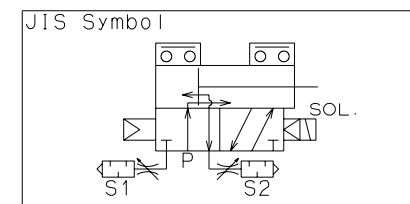

Stroke	L
100	235
150	285
200	335
250	385
300	435
350	485
400	535
500	635
600	735
700	835
800	935

Stroke	JC
0~160	125
161~250	150
251~400	195
401~630	265
631~800	315

Model:
MS665-A(B)(D)-CA-140X350-HS

Maker:
KONAN