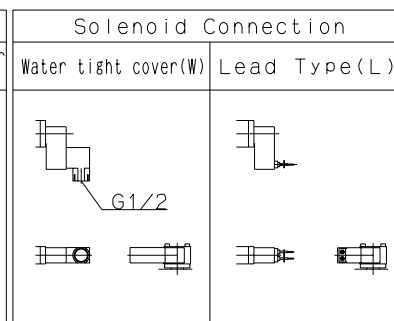

Stroke	L
100	235
150	285
200	335
250	385
300	435
350	485
400	535
500	635
600	735
700	835
800	935

Stroke	JC
0~160	125
161~250	150
251~400	195
401~630	265
631~800	315

Model:
MS665-A(B)(D)-CA-140X350-HS

Maker:
KONAN

File Name:
MS66-A-CA-140-HS