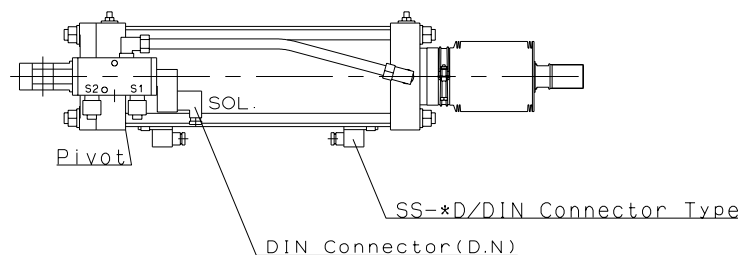

Stroke	L
100	235
150	285
200	335
250	385
300	435
350	485
400	535
500	635
600	735
700	835
800	935

Stroke	JC
0~160	125
161~250	150
251~400	195
401~630	265
631~800	315

Model:
MS665-A(B)(D)-CA-140X350-HS

Maker:
KONAN