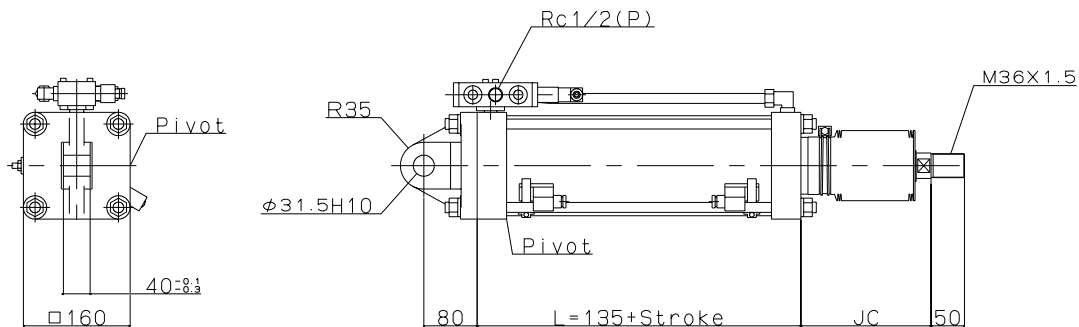

Stroke	L
100	235
150	285
200	335
250	385
300	435
350	485
400	535
500	635
600	735
700	835
800	935

Stroke	JC
0~160	125
161~250	150
251~400	195
401~630	265
631~800	315

Model:
MS665-A(B)(D)-CA-140X350-HS

Maker:
KONAN

File Name:
MS66-A-CA-140-HS