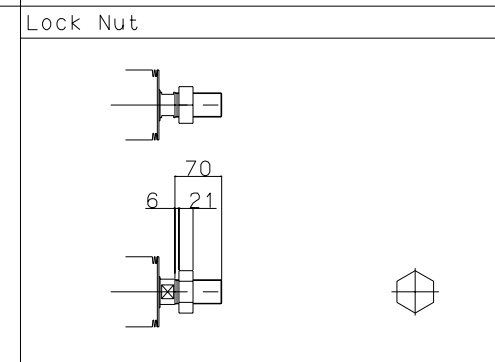

Stroke	L
100	235
150	285
200	335
250	385
300	435
350	485
400	535
500	635
600	735
700	835
800	935

Stroke	JC
0~160	125
161~250	150
251~400	195
401~630	265
631~800	315

Model:
MS665-A(B)(D)-CA-140X350-HS

Maker:
KONAN