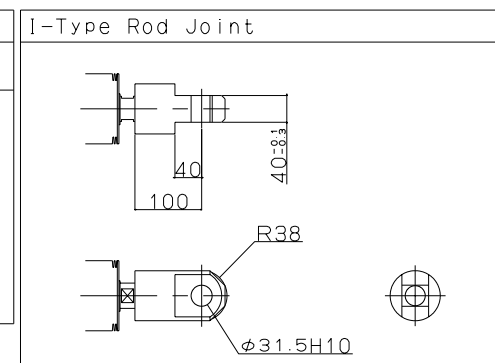

Stroke	L
100	235
150	285
200	335
250	385
300	435
350	485
400	535
500	635
600	735
700	835
800	935

Stroke	JC
0~160	125
161~250	150
251~400	195
401~630	265
631~800	315

Model:
MS665-A(B)(D)-CA-140X350-HS

Maker:
KONAN

File Name:
MS66-A-CA-140-HS