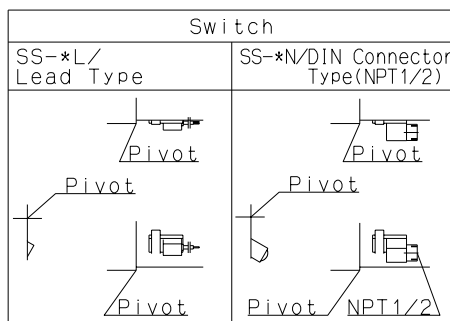

Stroke	L
100	235
150	285
200	335
250	385
300	435
350	485
400	535
500	635
600	735
700	835
800	935

Stroke	JC
0~160	125
161~250	150
251~400	195
401~630	265
631~800	315

Model:
MS665-A(B)(D)-CA-140X350-HS

Maker:
KONAN

File Name:
MS66-A-CA-140-HS