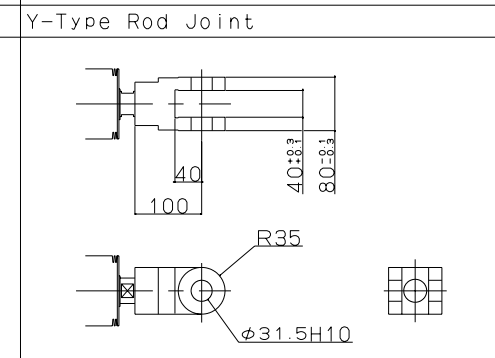

Stroke	L
100	235
150	285
200	335
250	385
300	435
350	485
400	535
500	635
600	735
700	835
800	935

Stroke	JC
0~160	125
161~250	150
251~400	195
401~630	265
631~800	315

JIS Symbol

Model: MS665-A(B)(D)-CA-160X350-HD  
 Maker: KONAN  
 File Name: MS66-A-CA-160-HD