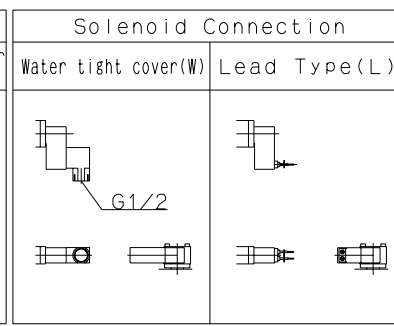

Stroke	L
100	235
150	285
200	335
250	385
300	435
350	485
400	535
500	635
600	735
700	835
800	935

Stroke	JC
0~160	125
161~250	150
251~400	195
401~630	265
631~800	315

JIS Symbol

Model: MS665-A(B)(D)-CA-160X350-HD  
 Maker: KONAN  
 File Name: MS66-A-CA-160-HD