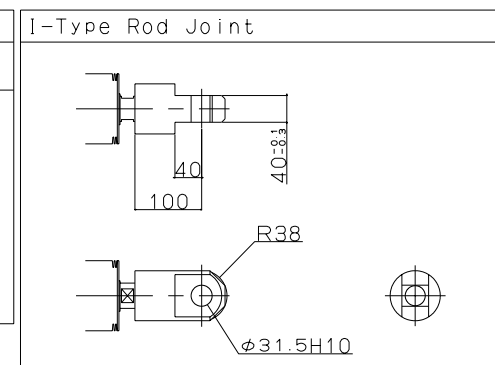

Stroke	L
100	235
150	285
200	335
250	385
300	435
350	485
400	535
500	635
600	735
700	835
800	935

Stroke	JC
0~160	125
161~250	150
251~400	195
401~630	265
631~800	315

JIS Symbol

Model: MS665-A(B)(D)-CA-160X350-HD  
 Maker: KONAN  
 File Name: MS66-A-CA-160-HD