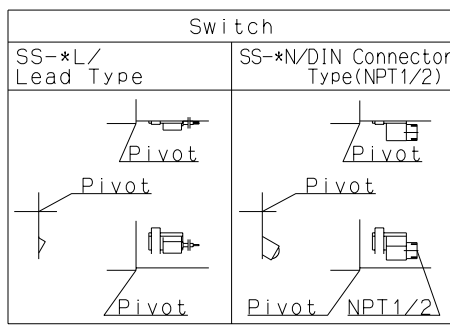

Stroke	L
100	235
150	285
200	335
250	385
300	435
350	485
400	535
500	635
600	735
700	835
800	935

Stroke	JC
0~160	125
161~250	150
251~400	195
401~630	265
631~800	315

JIS Symbol

Model: MS665-A(B)(D)-CA-160X350-HD  
 Maker: KONAN  
 File Name: MS66-A-CA-160-HD