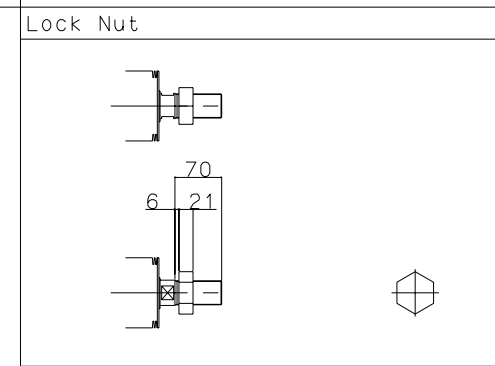

Stroke	L
100	235
150	285
200	335
250	385
300	435
350	485
400	535
500	635
600	735
700	835
800	935

Stroke	JC
0~160	125
161~250	150
251~400	195
401~630	265
631~800	315

JIS Symbol

Model: MS665-A(B)(D)-CA-160X350-HD  
 Maker: KONAN  
 File Name: MS66-A-CA-160-HD