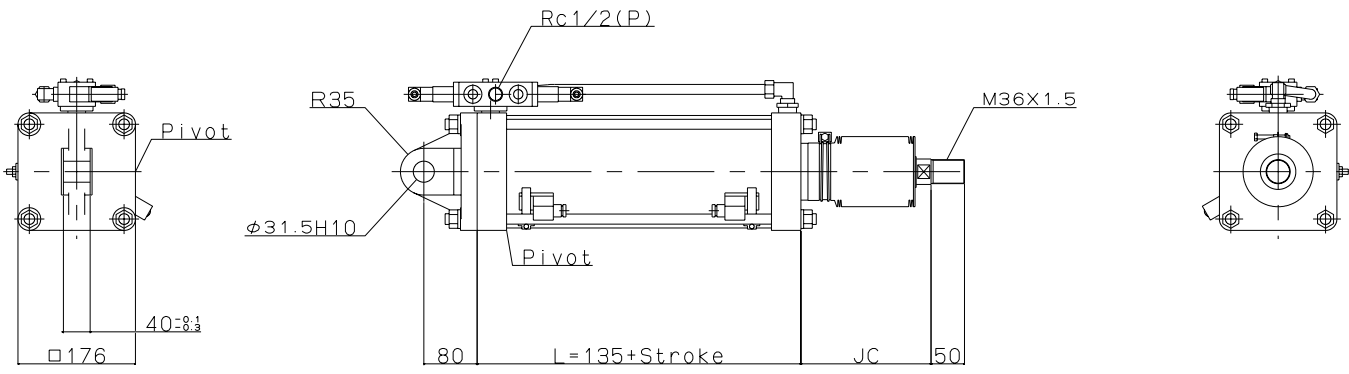

Stroke	L
100	235
150	285
200	335
250	385
300	435
350	485
400	535
500	635
600	735
700	835
800	935

Stroke	JC
0~160	125
161~250	150
251~400	195
401~630	265
631~800	315

JIS Symbol

Model: MS665-A(B)(D)-CA-160X350-HD  
 Maker: KONAN  
 File Name: MS66-A-CA-160-HD