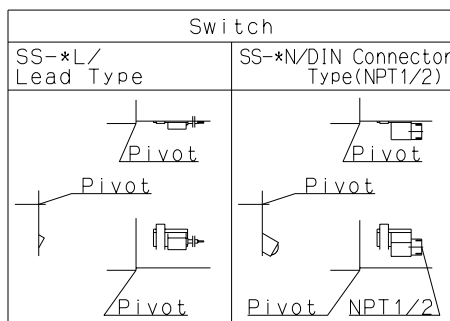

Stroke	L
100	245
150	295
200	345
250	395
300	445
350	495
400	545
500	645
600	745
700	845
800	945
900	1045
1000	1145

Stroke	JC
0~250	150
251~400	195
401~630	265
631~1000	375

JIS Symbol

Model: MS665-A(B)(D)-CA-180X350-HD
 Maker: KONAN
 File Name: MS66-A-CA-180-HD