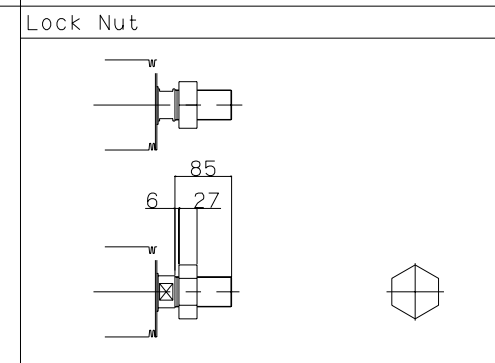

Stroke	L
100	245
150	295
200	345
250	395
300	445
350	495
400	545
500	645
600	745
700	845
800	945
900	1045
1000	1145

Stroke	JC
0~250	150
251~400	195
401~630	265
631~1000	375

JIS Symbol

Model: MS665-A(B)(D)-CA-180X350-HD
 Maker: KONAN
 File Name: MS66-A-CA-180-HD