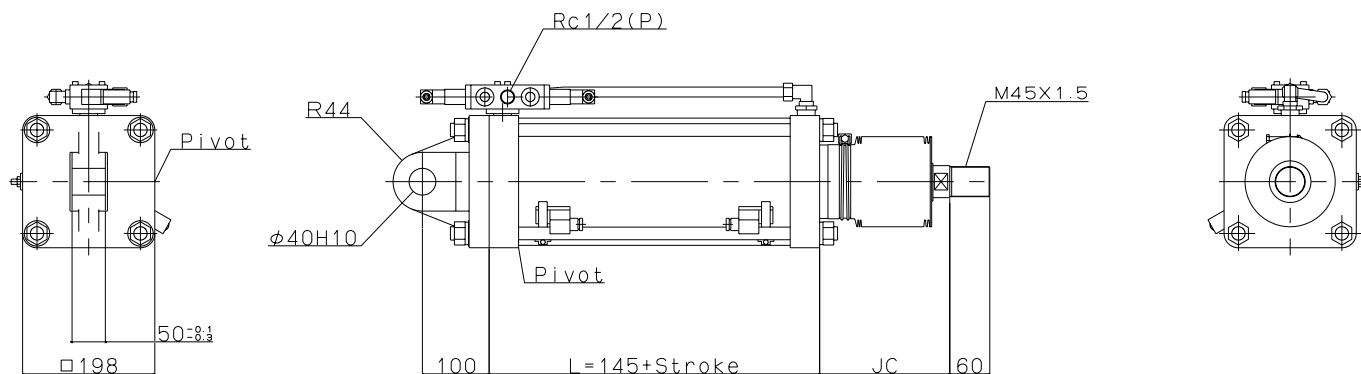

Stroke	L
100	245
150	295
200	345
250	395
300	445
350	495
400	545
500	645
600	745
700	845
800	945
900	1045
1000	1145

Stroke	JC
0~250	150
251~400	195
401~630	265
631~1000	375

JIS Symbol

Model: MS665-A(B)(D)-CA-180X350-HD
 Maker: KONAN
 File Name: MS66-A-CA-180-HD