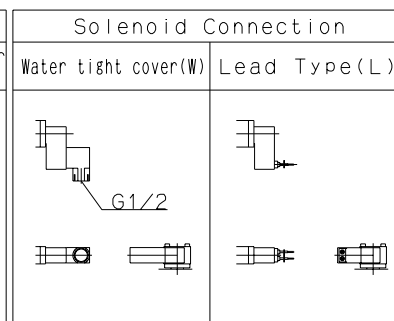

Stroke	L
100	245
150	295
200	345
250	395
300	445
350	495
400	545
500	645
600	745
700	845
800	945
900	1045
1000	1145

Stroke	JC
0~250	150
251~400	195
401~630	265
631~1000	375

JIS Symbol

Model: MS665-A(B)(D)-CA-180X350-HD
 Maker: KONAN
 File Name: MS66-A-CA-180-HD