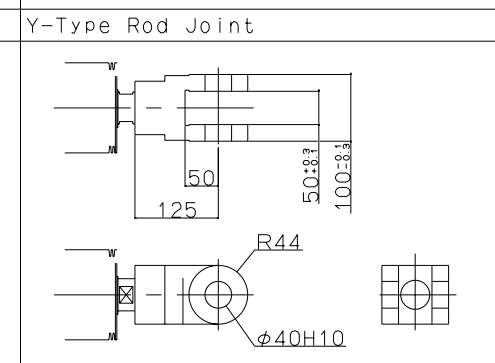

Stroke	L
100	245
150	295
200	345
250	395
300	445
350	495
400	545
500	645
600	745
700	845
800	945
900	1045
1000	1145

Stroke	JC
0~250	150
251~400	195
401~630	265
631~1000	375

JIS Symbol

Model: MS665-A(B)(D)-CA-180X350-HD
 Maker: KONAN
 File Name: MS66-A-CA-180-HD