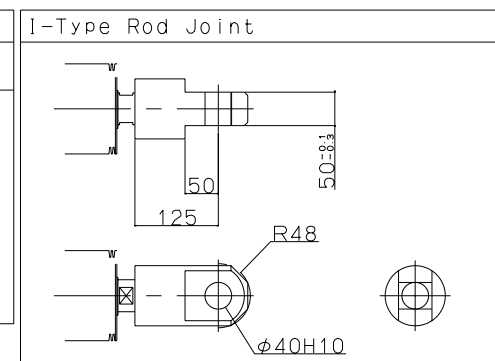

Stroke	L
100	245
150	295
200	345
250	395
300	445
350	495
400	545
500	645
600	745
700	845
800	945
900	1045
1000	1145

Stroke	JC
0~250	150
251~400	195
401~630	265
631~1000	375

JIS Symbol

Model: MS665-A(B)(D)-CA-180X350-HD
 Maker: KONAN
 File Name: MS66-A-CA-180-HD