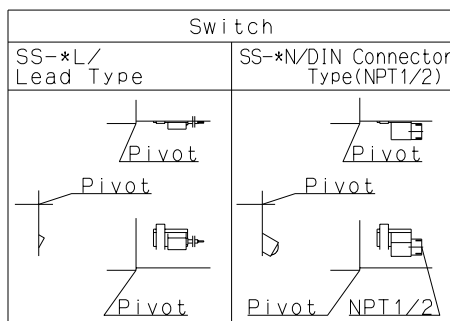

Stroke	L
100	245
150	295
200	345
250	395
300	445
350	495
400	545
500	645
600	745
700	845
800	945
900	1045
1000	1145

Stroke	JC
0~250	150
251~400	195
401~630	265
631~1000	375

Model: MS665-A(B)(D)-CA-180X350-HS  
 Maker: KONAN  
 File Name: MS66-A-CA-180-HS