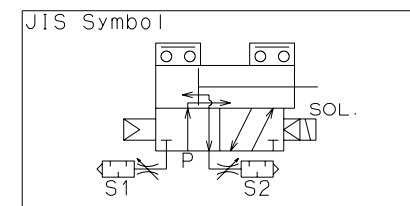

Stroke	L
100	245
150	295
200	345
250	395
300	445
350	495
400	545
500	645
600	745
700	845
800	945
900	1045
1000	1145

Stroke	JC
0~250	150
251~400	195
401~630	265
631~1000	375

Model: MS665-A(B)(D)-CA-180X350-HS  
 Maker: KONAN  
 File Name: MS66-A-CA-180-HS