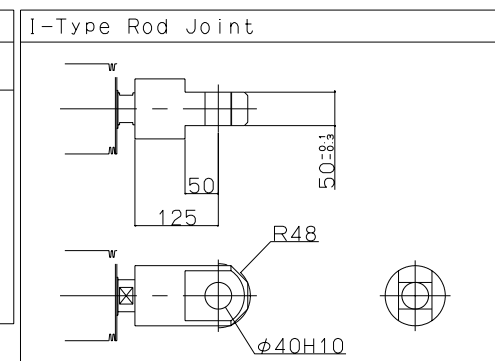

Stroke	L
100	245
150	295
200	345
250	395
300	445
350	495
400	545
500	645
600	745
700	845
800	945
900	1045
1000	1145

Stroke	JC
0~250	150
251~400	195
401~630	265
631~1000	375

Model: MS665-A(B)(D)-CA-180X350-HS  
 Maker: KONAN  
 File Name: MS66-A-CA-180-HS