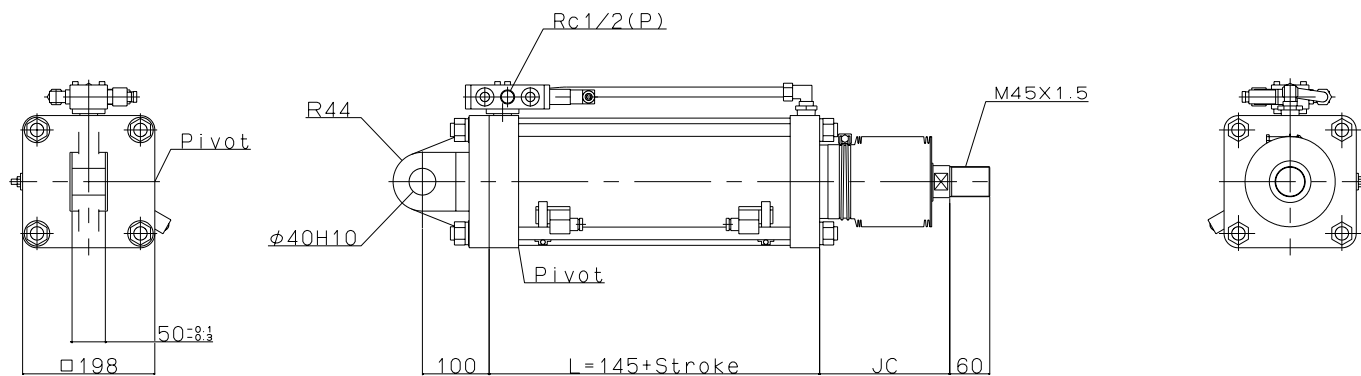

Stroke	L
100	245
150	295
200	345
250	395
300	445
350	495
400	545
500	645
600	745
700	845
800	945
900	1045
1000	1145

Stroke	JC
0~250	150
251~400	195
401~630	265
631~1000	375

Model: MS665-A(B)(D)-CA-180X350-HS  
 Maker: KONAN  
 File Name: MS66-A-CA-180-HS