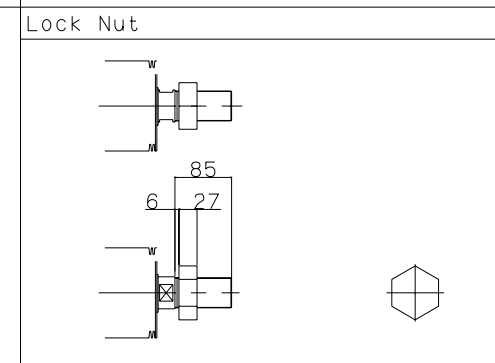

Stroke	L
100	245
150	295
200	345
250	395
300	445
350	495
400	545
500	645
600	745
700	845
800	945
900	1045
1000	1145

Stroke	JC
0~250	150
251~400	195
401~630	265
631~1000	375

Model: MS665-A(B)(D)-CA-180X350-HS  
 Maker: KONAN  
 File Name: MS66-A-CA-180-HS