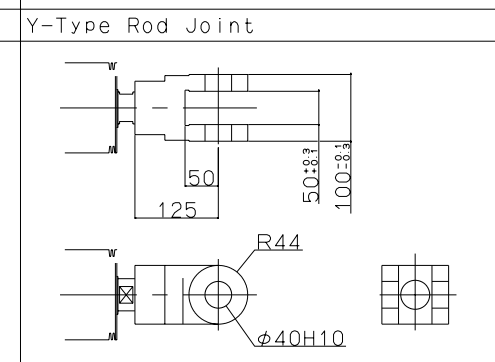

Stroke	L
100	245
150	295
200	345
250	395
300	445
350	495
400	545
500	645
600	745
700	845
800	945
900	1045
1000	1145

Stroke	JC
0~250	150
251~400	195
401~630	265
631~1000	375

Model: MS665-A(B)(D)-CA-180X350-HS  
 Maker: KONAN  
 File Name: MS66-A-CA-180-HS