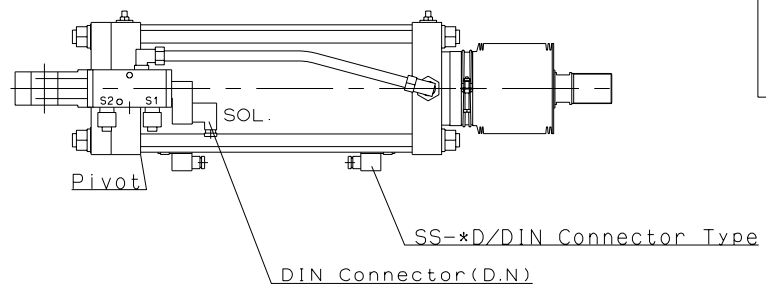

Stroke	L
100	245
150	295
200	345
250	395
300	445
350	495
400	545
500	645
600	745
700	845
800	945
900	1045
1000	1145

Stroke	JC
0~250	150
251~400	195
401~630	265
631~1000	375

Model: MS665-A(B)(D)-CA-180X350-HS  
 Maker: KONAN  
 File Name: MS66-A-CA-180-HS