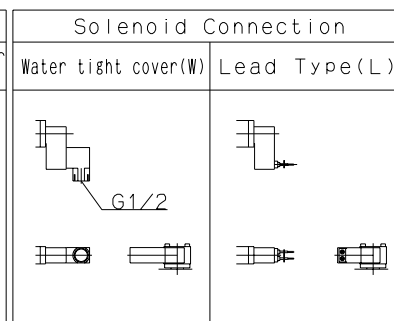

Stroke	L
100	245
150	295
200	345
250	395
300	445
350	495
400	545
500	645
600	745
700	845
800	945
900	1045
1000	1145

Stroke	JC
0~250	150
251~400	195
401~630	265
631~1000	375

Model: MS665-A(B)(D)-CA-180X350-HS  
 Maker: KONAN  
 File Name: MS66-A-CA-180-HS