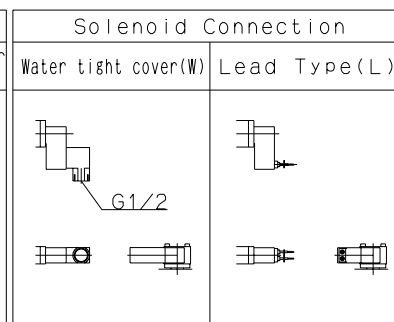

Stroke	L
100	245
150	295
200	345
250	395
300	445
350	495
400	545
500	645
600	745
700	845
800	945
900	1045
1000	1145

Stroke	JC
0~250	150
251~400	195
401~630	265
631~1000	375

Model: MS665-A(B)(D)-CA-200X350-HS  
 Maker: KONAN  
 File Name: MS66-A-CA-200-HS