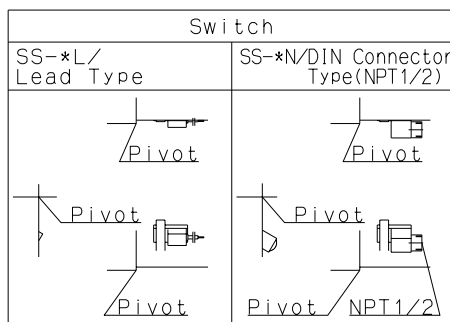

Stroke	L
100	245
150	295
200	345
250	395
300	445
350	495
400	545
500	645
600	745
700	845
800	945
900	1045
1000	1145

Stroke	JC
0~250	150
251~400	195
401~630	265
631~1000	375

Model: MS665-A(B)(D)-CA-200X350-HS  
 Maker: KONAN  
 File Name: MS66-A-CA-200-HS