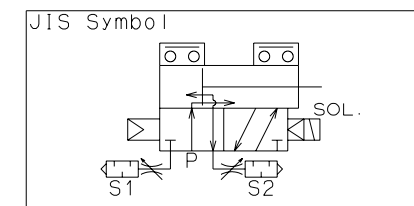

Stroke	L
100	245
150	295
200	345
250	395
300	445
350	495
400	545
500	645
600	745
700	845
800	945
900	1045
1000	1145

Stroke	JC
0~250	150
251~400	195
401~630	265
631~1000	375

Model: MS665-A(B)(D)-CA-200X350-HS  
 Maker: KONAN  
 File Name: MS66-A-CA-200-HS