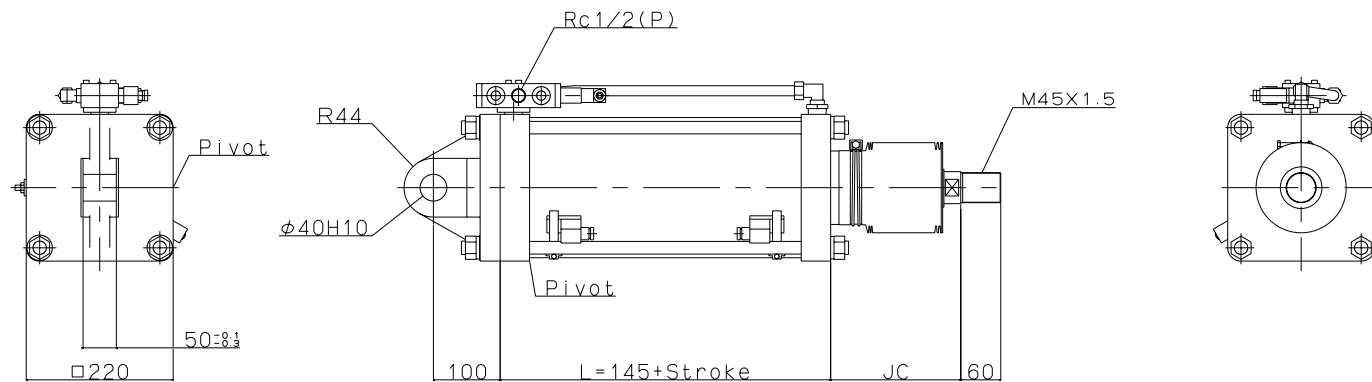

Stroke	L
100	245
150	295
200	345
250	395
300	445
350	495
400	545
500	645
600	745
700	845
800	945
900	1045
1000	1145

Stroke	JC
0~250	150
251~400	195
401~630	265
631~1000	375

Model: MS665-A(B)(D)-CA-200X350-HS  
 Maker: KONAN  
 File Name: MS66-A-CA-200-HS