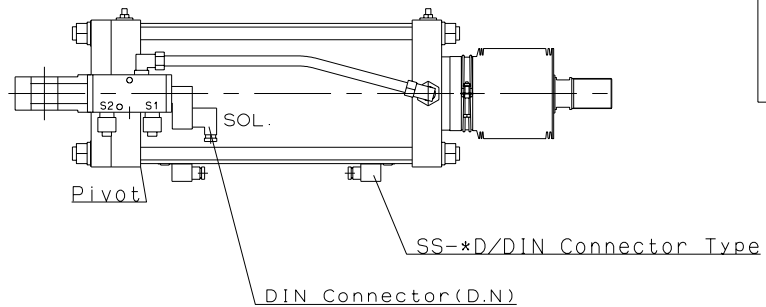

Stroke	L
100	245
150	295
200	345
250	395
300	445
350	495
400	545
500	645
600	745
700	845
800	945
900	1045
1000	1145

Stroke	JC
0~250	150
251~400	195
401~630	265
631~1000	375

Model: MS665-A(B)(D)-CA-200X350-HS  
 Maker: KONAN  
 File Name: MS66-A-CA-200-HS