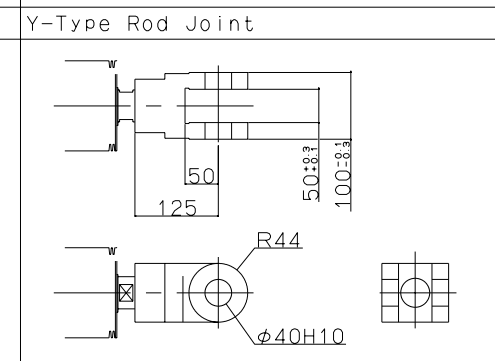

Stroke	L
100	245
150	295
200	345
250	395
300	445
350	495
400	545
500	645
600	745
700	845
800	945
900	1045
1000	1145

Stroke	JC
0~250	150
251~400	195
401~630	265
631~1000	375

Model: MS665-A(B)(D)-CA-200X350-HS  
 Maker: KONAN  
 File Name: MS66-A-CA-200-HS