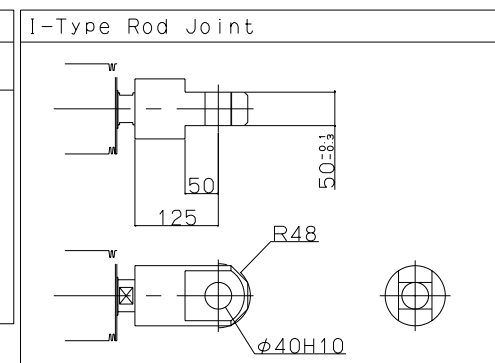

Stroke	L
100	245
150	295
200	345
250	395
300	445
350	495
400	545
500	645
600	745
700	845
800	945
900	1045
1000	1145

Stroke	JC
0~250	150
251~400	195
401~630	265
631~1000	375

Model: MS665-A(B)(D)-CA-200X350-HS  
 Maker: KONAN  
 File Name: MS66-A-CA-200-HS