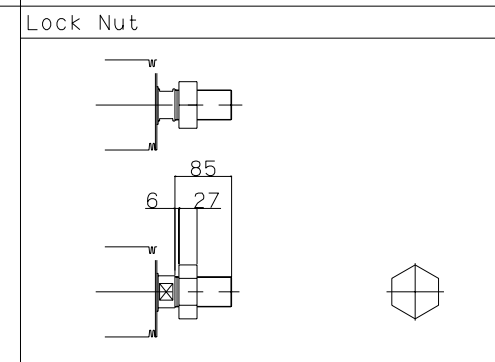

Stroke	L
100	245
150	295
200	345
250	395
300	445
350	495
400	545
500	645
600	745
700	845
800	945
900	1045
1000	1145

Stroke	JC
0~250	150
251~400	195
401~630	265
631~1000	375

Model: MS665-A(B)(D)-CA-200X350-HS  
 Maker: KONAN  
 File Name: MS66-A-CA-200-HS