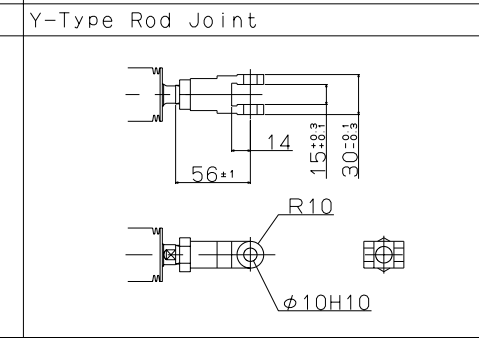

Stroke	L
100	194
150	244
200	294
250	344
300	394
400	494
500	594
600	694

Stroke	JC
0~160	110
161~250	150
251~400	210
401~600	300

Model : MS665-A(B)(D)-CA-40X200-HD  
 Maker : KONAN  
 File Name : MS66-A-CA-40-HD