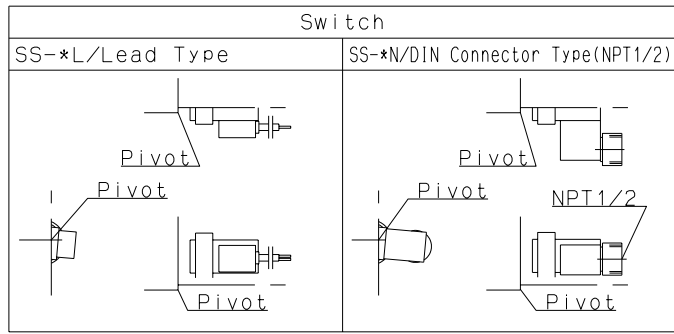

Stroke	L
100	194
150	244
200	294
250	344
300	394
400	494
500	594
600	694

Stroke	JC
0~160	110
161~250	150
251~400	210
401~600	300

Model : MS665-A(B)(D)-CA-40X200-HD  
 Maker : KONAN  
 File Name : MS66-A-CA-40-HD