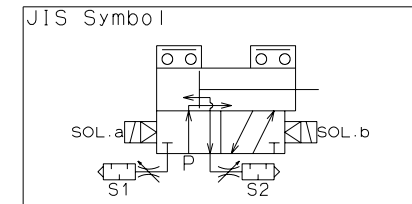

Stroke	L
100	194
150	244
200	294
250	344
300	394
400	494
500	594
600	694

Stroke	JC
0~160	110
161~250	150
251~400	210
401~600	300

Model : MS665-A(B)(D)-CA-40X200-HD  
 Maker : KONAN  
 File Name : MS66-A-CA-40-HD