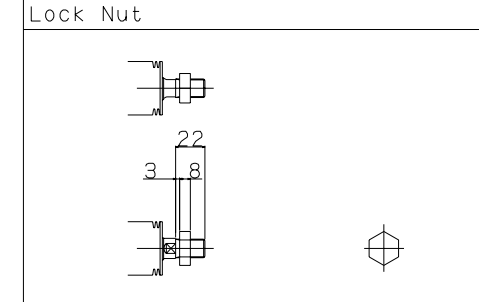

Stroke	L
100	194
150	244
200	294
250	344
300	394
400	494
500	594
600	694

Stroke	JC
0~160	110
161~250	150
251~400	210
401~600	300

Model : MS665-A(B)(D)-CA-40X200-HD  
 Maker : KONAN  
 File Name : MS66-A-CA-40-HD