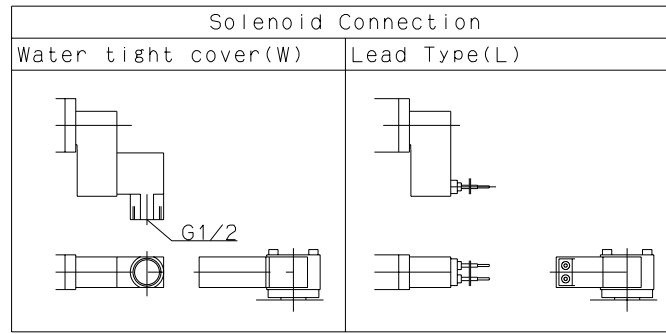

Stroke	L
100	194
150	244
200	294
250	344
300	394
400	494
500	594
600	694

Stroke	JC
0~160	110
161~250	150
251~400	210
401~600	300

Model : MS665-A(B)(D)-CA-40X200-HD  
 Maker : KONAN  
 File Name : MS66-A-CA-40-HD