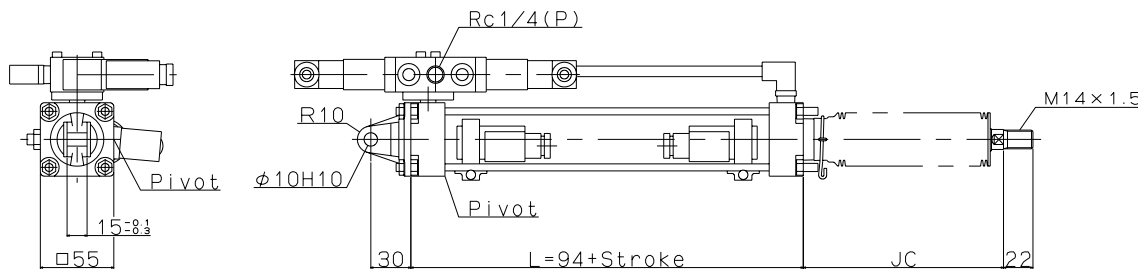

Stroke	L
100	194
150	244
200	294
250	344
300	394
400	494
500	594
600	694

Stroke	JC
0~160	110
161~250	150
251~400	210
401~600	300

Model : MS665-A(B)(D)-CA-40X200-HD  
 Maker : KONAN  
 File Name : MS66-A-CA-40-HD