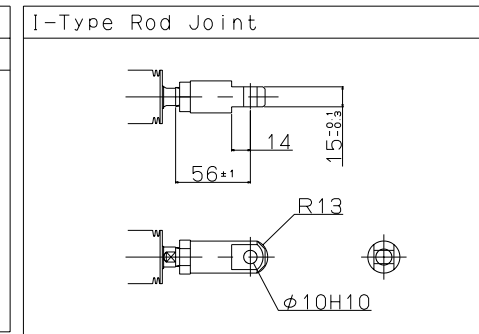

Stroke	L
100	194
150	244
200	294
250	344
300	394
400	494
500	594
600	694

Stroke	JC
0~160	110
161~250	150
251~400	210
401~600	300

Model : MS665-A(B)(D)-CA-40X200-HD  
 Maker : KONAN  
 File Name : MS66-A-CA-40-HD