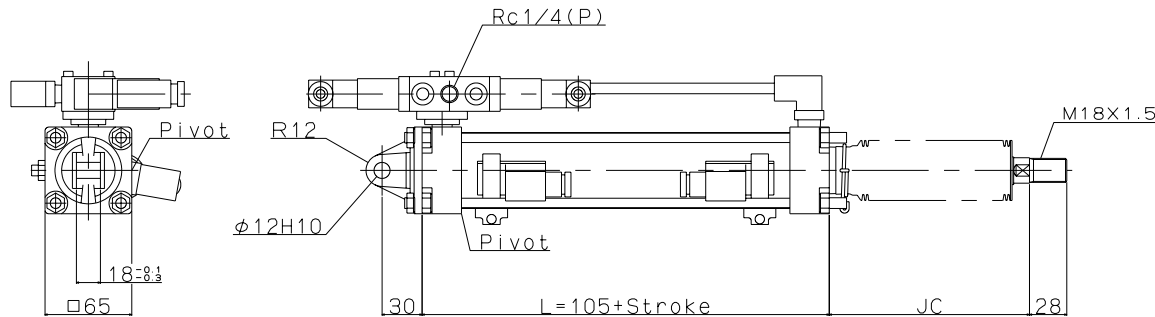

Stroke	L
100	205
150	255
200	305
250	355
300	405
400	505
500	605
600	705

Stroke	JC
0~160	110
161~250	150
251~400	210
401~600	300

JIS Symbol

Model : MS665-A(B)(D)-CA-50X200-HD
 Maker : KONAN
 File Name : MS66-A-CA-50-HD