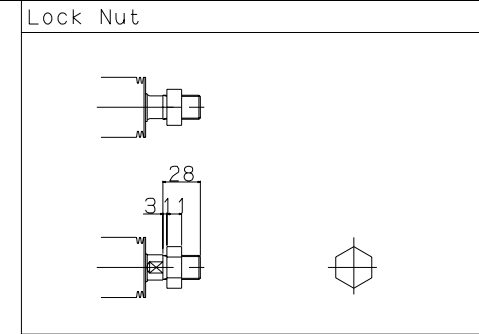

Stroke	L
100	205
150	255
200	305
250	355
300	405
400	505
500	605
600	705

Stroke	JC
0~160	110
161~250	150
251~400	210
401~600	300

JIS Symbol

Model : MS665-A(B)(D)-CA-50X200-HD
 Maker : KONAN
 File Name : MS66-A-CA-50-HD