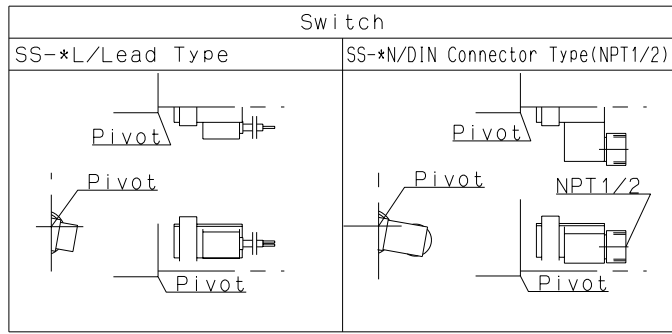

Stroke	L
100	205
150	255
200	305
250	355
300	405
400	505
500	605
600	705

Stroke	JC
0~160	110
161~250	150
251~400	210
401~600	300

JIS Symbol

Model : MS665-A(B)(D)-CA-50X200-HD
 Maker : KONAN
 File Name : MS66-A-CA-50-HD