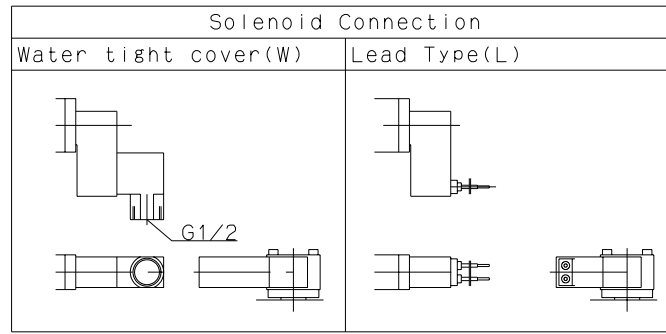

Stroke	L
100	205
150	255
200	305
250	355
300	405
400	505
500	605
600	705

Stroke	JC
0~160	110
161~250	150
251~400	210
401~600	300

JIS Symbol

Model : MS665-A(B)(D)-CA-50X200-HD
 Maker : KONAN
 File Name : MS66-A-CA-50-HD