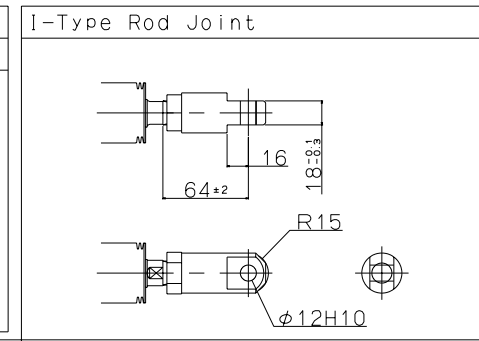

Stroke	L
100	205
150	255
200	305
250	355
300	405
400	505
500	605
600	705

Stroke	JC
0~160	110
161~250	150
251~400	210
401~600	300

JIS Symbol

Model : MS665-A(B)(D)-CA-50X200-HD
 Maker : KONAN
 File Name : MS66-A-CA-50-HD