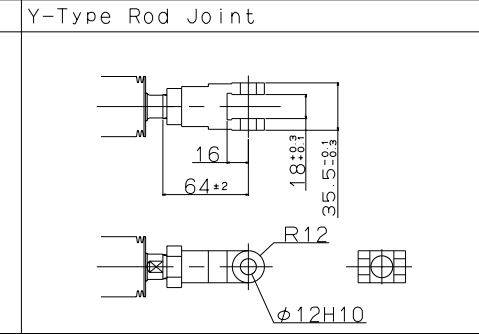

Stroke	L
100	205
150	255
200	305
250	355
300	405
400	505
500	605
600	705

Stroke	JC
0~160	110
161~250	150
251~400	210
401~600	300

JIS Symbol

Model : MS665-A(B)(D)-CA-50X200-HD
 Maker : KONAN
 File Name : MS66-A-CA-50-HD