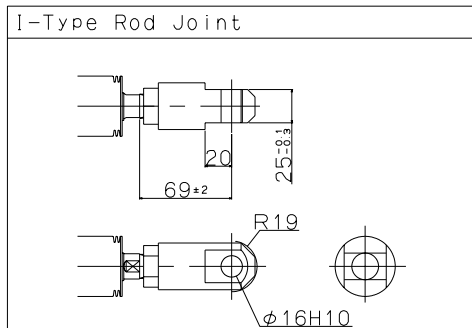

Stroke	L
100	205
150	255
200	305
250	355
300	405
400	505
500	605
600	705

Stroke	JC
0~160	110
161~250	150
251~400	210
401~600	300

Model : MS665-A(B)(D)-CA-63X200-HD
 Maker : KONAN
 File Name : MS66-A-CA-63-HD