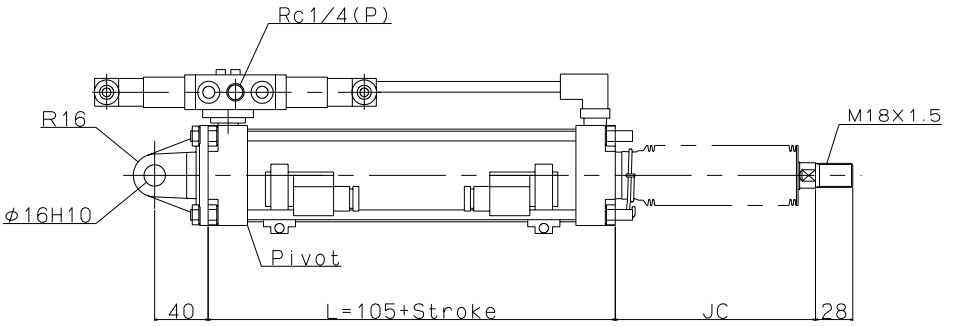

Stroke	L
100	205
150	255
200	305
250	355
300	405
400	505
500	605
600	705

Stroke	JC
0~160	110
161~250	150
251~400	210
401~600	300

Model : MS665-A(B)(D)-CA-63X200-HD
 Maker : KONAN
 File Name : MS66-A-CA-63-HD