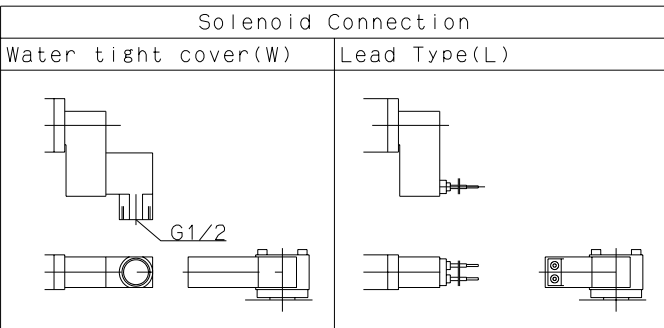

Stroke	L
100	205
150	255
200	305
250	355
300	405
400	505
500	605
600	705

Stroke	JC
0~160	110
161~250	150
251~400	210
401~600	300

Model : MS665-A(B)(D)-CA-63X200-HD
 Maker : KONAN
 File Name : MS66-A-CA-63-HD