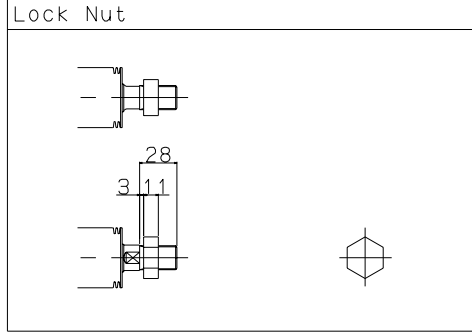

Stroke	L
100	205
150	255
200	305
250	355
300	405
400	505
500	605
600	705

Stroke	JC
0~160	110
161~250	150
251~400	210
401~600	300

Model : MS665-A(B)(D)-CA-63X200-HD
 Maker : KONAN
 File Name : MS66-A-CA-63-HD