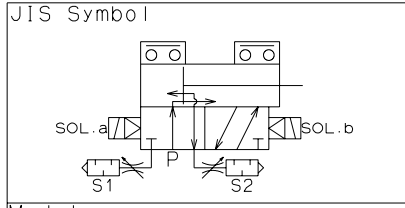

Stroke	L
100	205
150	255
200	305
250	355
300	405
400	505
500	605
600	705

Stroke	JC
0~160	110
161~250	150
251~400	210
401~600	300

Model : MS665-A(B)(D)-CA-63X200-HD
 Maker : KONAN
 File Name : MS66-A-CA-63-HD