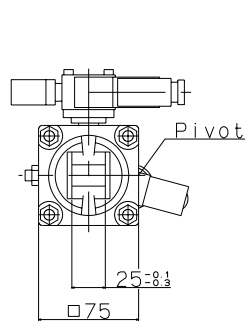

Stroke	L
100	205
150	255
200	305
250	355
300	405
400	505
500	605
600	705

Stroke	JC
0~160	110
161~250	150
251~400	210
401~600	300

Model : MS665-A(B)(D)-CA-63X200-HD
 Maker : KONAN
 File Name : MS66-A-CA-63-HD