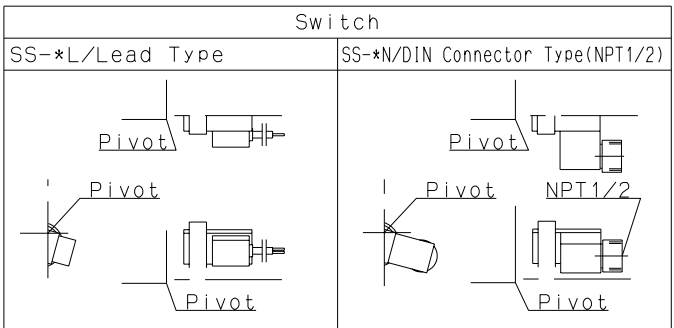

Stroke	L
100	205
150	255
200	305
250	355
300	405
400	505
500	605
600	705

Stroke	JC
0~160	110
161~250	150
251~400	210
401~600	300

Model : MS665-A(B)(D)-CA-63X200-HD
 Maker : KONAN
 File Name : MS66-A-CA-63-HD