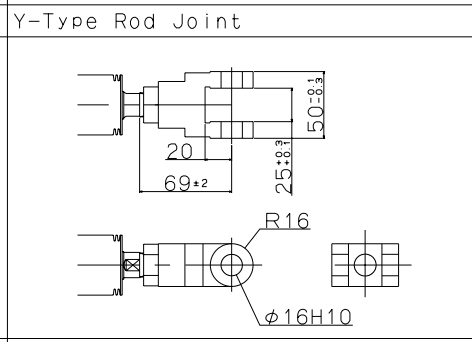

Stroke	L
100	205
150	255
200	305
250	355
300	405
400	505
500	605
600	705

Stroke	JC
0~160	110
161~250	150
251~400	210
401~600	300

Model : MS665-A(B)(D)-CA-63X200-HD
 Maker : KONAN
 File Name : MS66-A-CA-63-HD