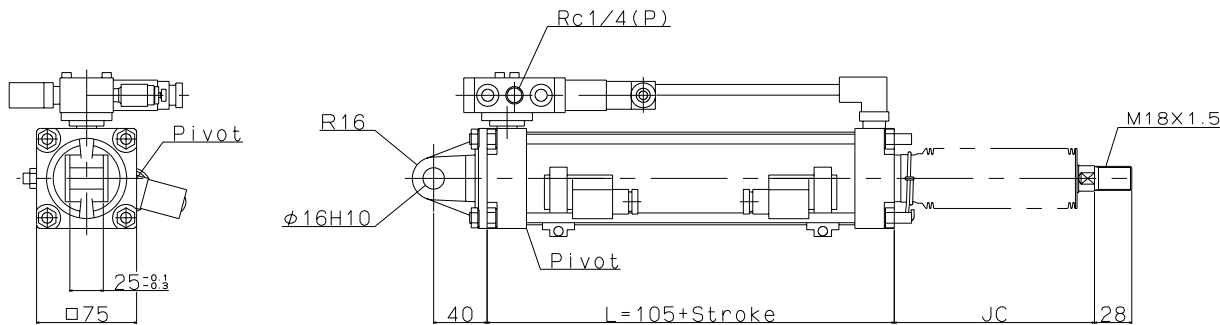

Stroke	L
100	205
150	255
200	305
250	355
300	405
400	505
500	605
600	705

Stroke	JC
0~160	110
161~250	150
251~400	210
401~600	300

JIS Symbol

Model : MS665-A(B)(D)-CA-63X200-HS  
 Maker : KONAN  
 File Name : MS66-A-CA-63-HS