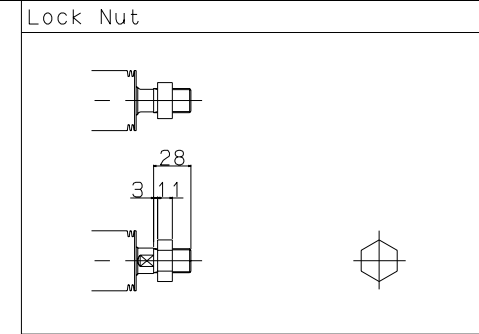

Stroke	L
100	205
150	255
200	305
250	355
300	405
400	505
500	605
600	705

Stroke	JC
0~160	110
161~250	150
251~400	210
401~600	300

JIS Symbol

Model : MS665-A(B)(D)-CA-63X200-HS  
 Maker : KONAN  
 File Name : MS66-A-CA-63-HS