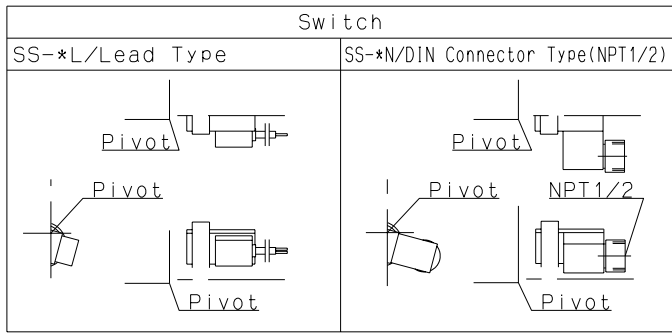

Stroke	L
100	205
150	255
200	305
250	355
300	405
400	505
500	605
600	705

Stroke	JC
0~160	110
161~250	150
251~400	210
401~600	300

JIS Symbol

Model : MS665-A(B)(D)-CA-63X200-HS  
 Maker : KONAN  
 File Name : MS66-A-CA-63-HS