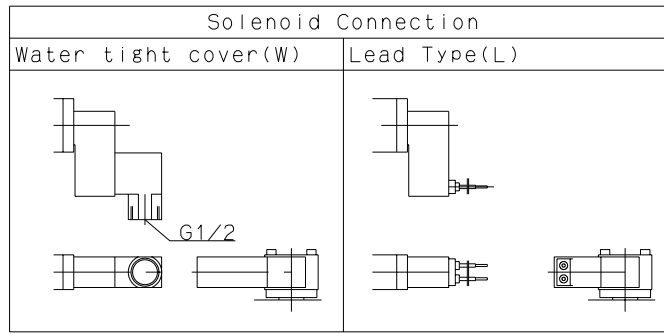

Stroke	L
100	205
150	255
200	305
250	355
300	405
400	505
500	605
600	705

Stroke	JC
0~160	110
161~250	150
251~400	210
401~600	300

JIS Symbol

Model : MS665-A(B)(D)-CA-63X200-HS  
 Maker : KONAN  
 File Name : MS66-A-CA-63-HS