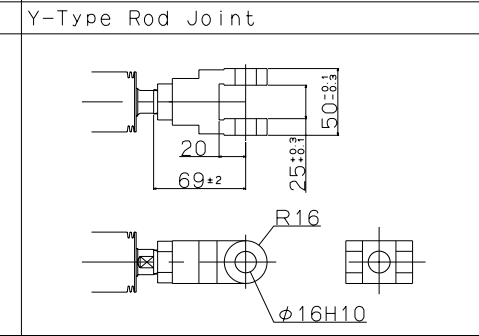

Stroke	L
100	205
150	255
200	305
250	355
300	405
400	505
500	605
600	705

Stroke	JC
0~160	110
161~250	150
251~400	210
401~600	300

JIS Symbol

Model : MS665-A(B)(D)-CA-63X200-HS  
 Maker : KONAN  
 File Name : MS66-A-CA-63-HS