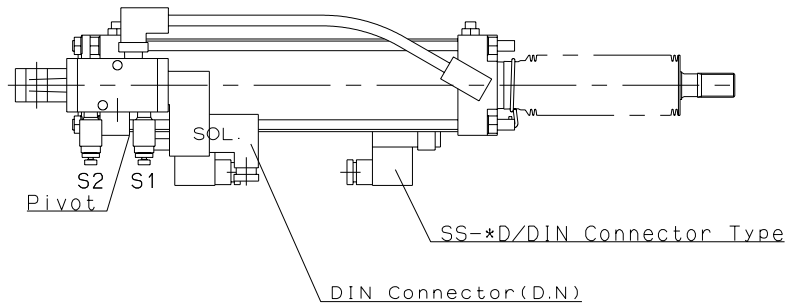

Stroke	L
100	205
150	255
200	305
250	355
300	405
400	505
500	605
600	705

Stroke	JC
0~160	110
161~250	150
251~400	210
401~600	300

JIS Symbol

Model : MS665-A(B)(D)-CA-63X200-HS  
 Maker : KONAN  
 File Name : MS66-A-CA-63-HS