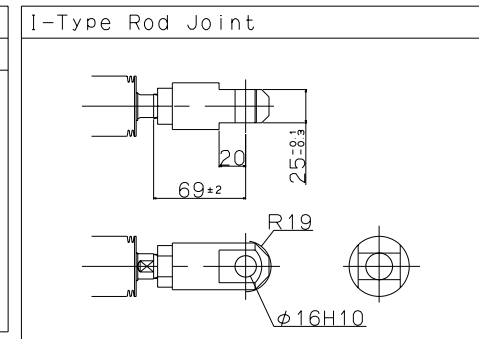

Stroke	L
100	205
150	255
200	305
250	355
300	405
400	505
500	605
600	705

Stroke	JC
0~160	110
161~250	150
251~400	210
401~600	300

JIS Symbol

Model : MS665-A(B)(D)-CA-63X200-HS  
 Maker : KONAN  
 File Name : MS66-A-CA-63-HS