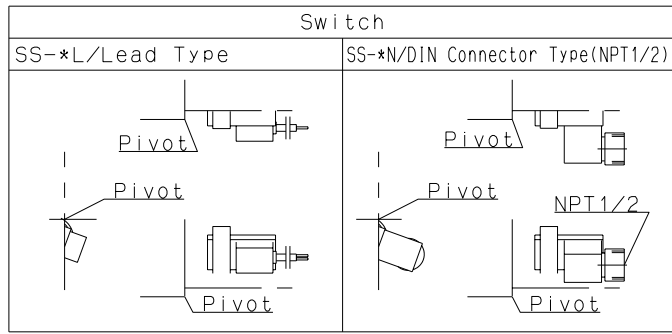

Stroke	L
100	218
150	268
200	318
250	368
300	418
400	518
500	618
600	718
700	818
800	918

Stroke	JC
0~160	95
161~250	120
251~400	165
401~630	235
631~800	285

JIS Symbol

Model: MS665-A(B)(D)-CA-80X200-HD
 Maker: KONAN
 File Name: MS66-A-CA-80-HD