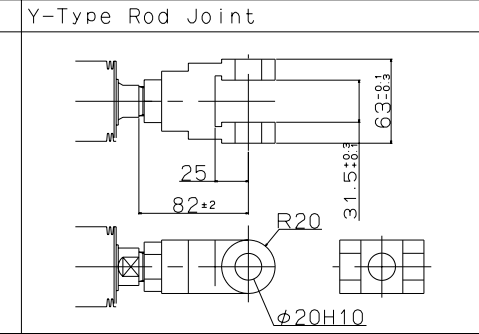

Stroke	L
100	218
150	268
200	318
250	368
300	418
400	518
500	618
600	718
700	818
800	918

Stroke	JC
0~160	95
161~250	120
251~400	165
401~630	235
631~800	285

JIS Symbol

Model: MS665-A(B)(D)-CA-80X200-HD
 Maker: KONAN
 File Name: MS66-A-CA-80-HD