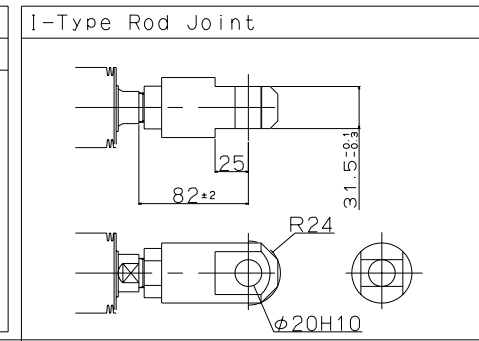

Stroke	L
100	218
150	268
200	318
250	368
300	418
400	518
500	618
600	718
700	818
800	918

Stroke	JC
0~160	95
161~250	120
251~400	165
401~630	235
631~800	285

JIS Symbol

Model: MS665-A(B)(D)-CA-80X200-HD
 Maker: KONAN
 File Name: MS66-A-CA-80-HD