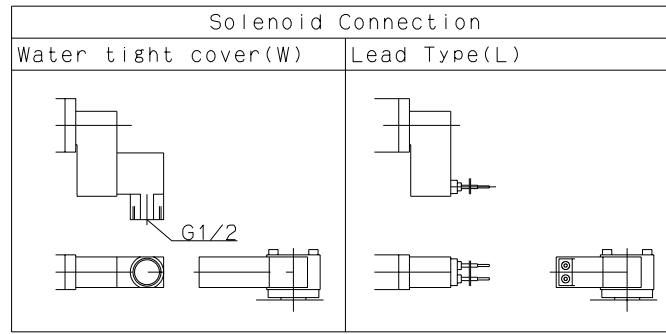

Stroke	L
100	218
150	268
200	318
250	368
300	418
400	518
500	618
600	718
700	818
800	918

Stroke	JC
0~160	95
161~250	120
251~400	165
401~630	235
631~800	285

JIS Symbol

Model: MS665-A(B)(D)-CA-80X200-HD
 Maker: KONAN
 File Name: MS66-A-CA-80-HD