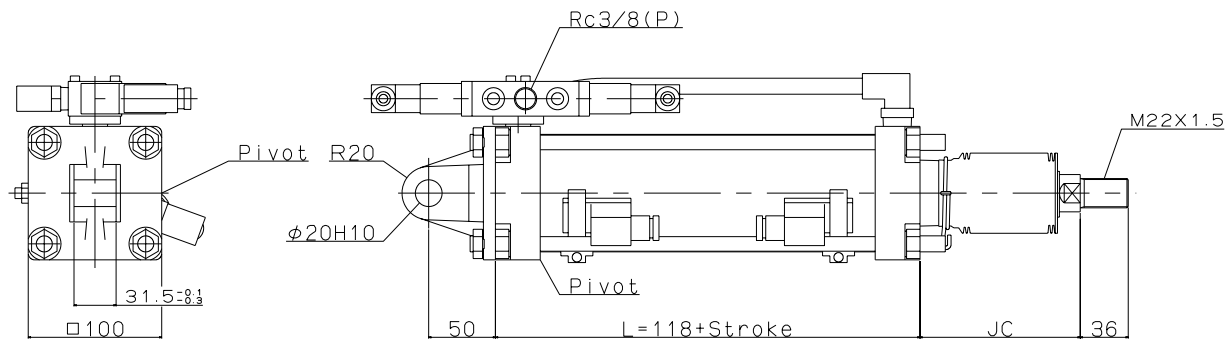

Stroke	L
100	218
150	268
200	318
250	368
300	418
400	518
500	618
600	718
700	818
800	918

Stroke	JC
0~160	95
161~250	120
251~400	165
401~630	235
631~800	285

JIS Symbol

Model: MS665-A(B)(D)-CA-80X200-HD
 Maker: KONAN
 File Name: MS66-A-CA-80-HD