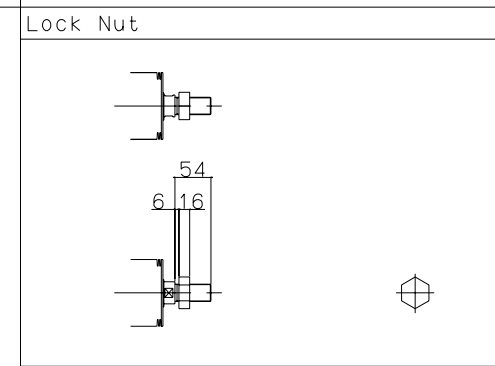

Stroke	L
100	221
150	271
200	321
250	371
300	421
350	471
400	521
500	621
600	721
700	821
800	921

Stroke	JC
0~160	105
161~250	130
251~400	175
401~630	245
631~800	295

JIS Symbol

Model:  
MS665-A(B)(D)-CB-125X350-HD  
Maker:  
KONAN  
File Name:  
MS66-A-CB-125-HD