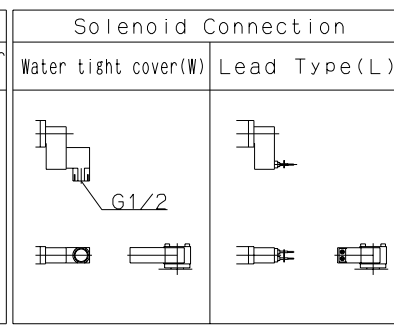

Stroke	L
100	221
150	271
200	321
250	371
300	421
350	471
400	521
500	621
600	721
700	821
800	921

Stroke	JC
0~160	105
161~250	130
251~400	175
401~630	245
631~800	295

JIS Symbol

Model:  
MS665-A(B)(D)-CB-125X350-HD  
Maker:  
KONAN  
File Name:  
MS66-A-CB-125-HD