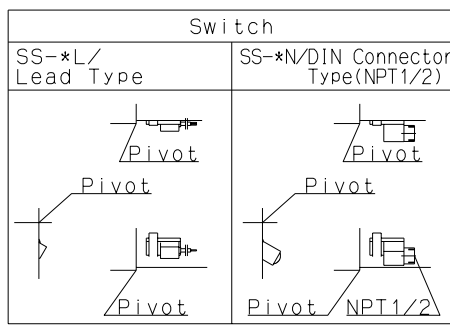

Stroke	L
100	221
150	271
200	321
250	371
300	421
350	471
400	521
500	621
600	721
700	821
800	921

Stroke	JC
0~160	105
161~250	130
251~400	175
401~630	245
631~800	295

JIS Symbol

Model:  
MS665-A(B)(D)-CB-125X350-HD  
Maker:  
KONAN  
File Name:  
MS66-A-CB-125-HD