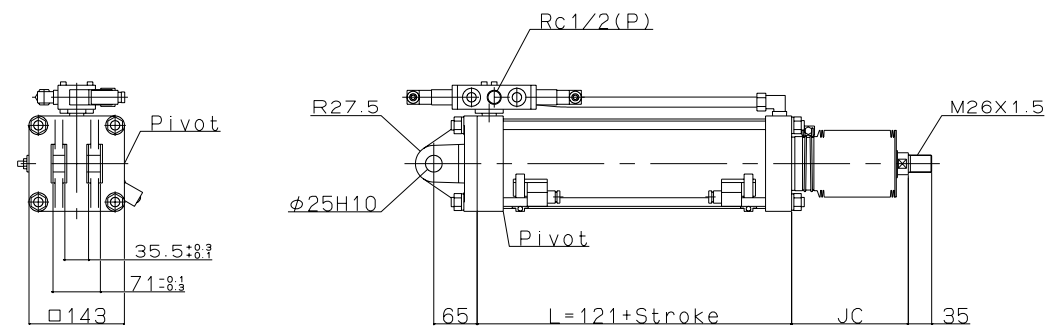

Stroke	L
100	221
150	271
200	321
250	371
300	421
350	471
400	521
500	621
600	721
700	821
800	921

Stroke	JC
0~160	105
161~250	130
251~400	175
401~630	245
631~800	295

JIS Symbol

Model:  
MS665-A(B)(D)-CB-125X350-HD  
Maker:  
KONAN  
File Name:  
MS66-A-CB-125-HD