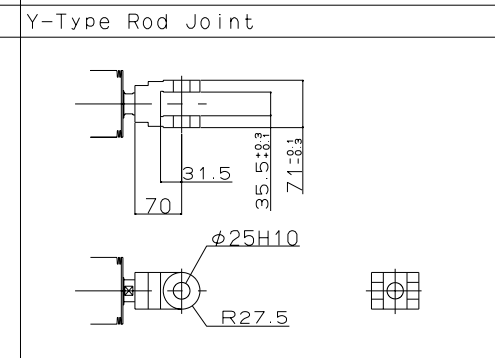

Stroke	L
100	221
150	271
200	321
250	371
300	421
350	471
400	521
500	621
600	721
700	821
800	921

Stroke	JC
0~160	105
161~250	130
251~400	175
401~630	245
631~800	295

JIS Symbol

Model:  
MS665-A(B)(D)-CB-125X350-HD  
Maker:  
KONAN  
File Name:  
MS66-A-CB-125-HD