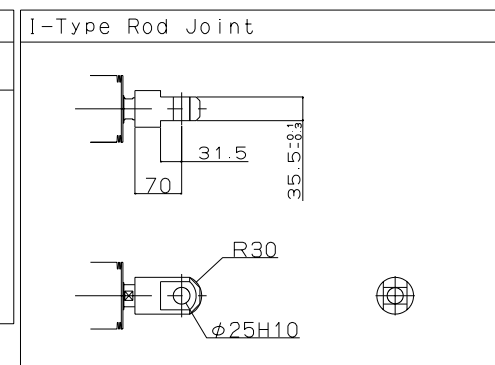

Stroke	L
100	221
150	271
200	321
250	371
300	421
350	471
400	521
500	621
600	721
700	821
800	921

Stroke	JC
0~160	105
161~250	130
251~400	175
401~630	245
631~800	295

JIS Symbol

Model:  
MS665-A(B)(D)-CB-125X350-HD  
Maker:  
KONAN  
File Name:  
MS66-A-CB-125-HD