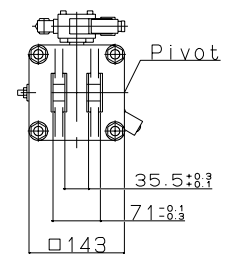

Stroke	L
100	221
150	271
200	321
250	371
300	421
350	471
400	521
500	621
600	721
700	821
800	921

Stroke	JC
0~160	105
161~250	130
251~400	175
401~630	245
631~800	295

JIS Symbol

Model:  
MS665-A(B)(D)-CB-125X350-HD  
Maker:  
KONAN  
File Name:  
MS66-A-CB-125-HD