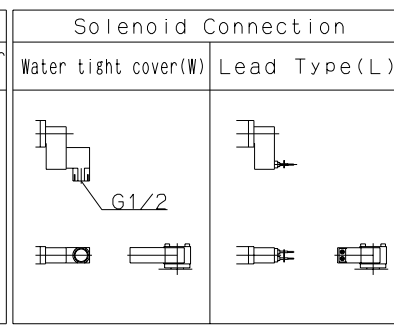

Stroke	L
100	235
150	285
200	335
250	385
300	435
350	485
400	535
500	635
600	735
700	835
800	935

Stroke	JC
0~160	125
161~250	150
251~400	195
401~630	265
631~800	315

JIS Symbol

Model:
MS665-A(B)(D)-CB-140X350-HD
Maker:
KONAN
File Name:
MS66-A-CB-140-HD