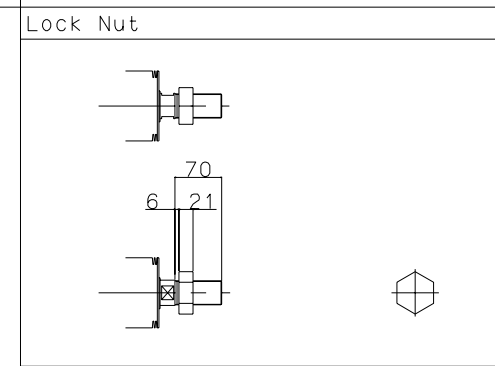

Stroke	L
100	235
150	285
200	335
250	385
300	435
350	485
400	535
500	635
600	735
700	835
800	935

Stroke	JC
0~160	125
161~250	150
251~400	195
401~630	265
631~800	315

JIS Symbol

Model:
MS665-A(B)(D)-CB-140X350-HD
Maker:
KONAN
File Name:
MS66-A-CB-140-HD