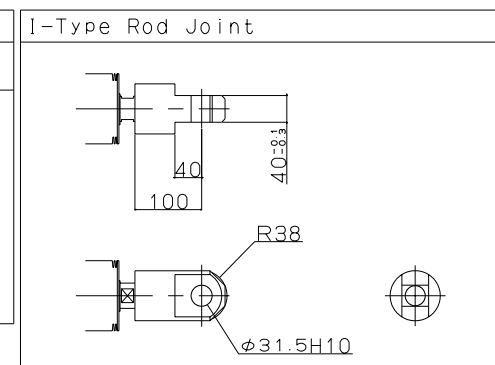

Stroke	L
100	235
150	285
200	335
250	385
300	435
350	485
400	535
500	635
600	735
700	835
800	935

Stroke	JC
0~160	125
161~250	150
251~400	195
401~630	265
631~800	315

JIS Symbol

Model:
MS665-A(B)(D)-CB-140X350-HD
Maker:
KONAN
File Name:
MS66-A-CB-140-HD