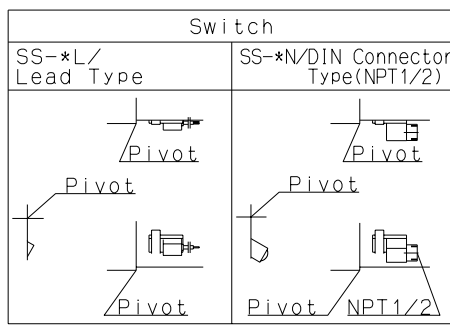

Stroke	L
100	235
150	285
200	335
250	385
300	435
350	485
400	535
500	635
600	735
700	835
800	935

Stroke	JC
0~160	125
161~250	150
251~400	195
401~630	265
631~800	315

JIS Symbol

Model:
MS665-A(B)(D)-CB-140X350-HD
Maker:
KONAN
File Name:
MS66-A-CB-140-HD