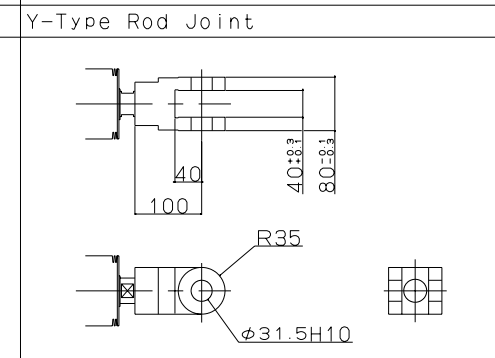

Stroke	L
100	235
150	285
200	335
250	385
300	435
350	485
400	535
500	635
600	735
700	835
800	935

Stroke	JC
0~160	125
161~250	150
251~400	195
401~630	265
631~800	315

JIS Symbol

Model:
MS665-A(B)(D)-CB-140X350-HD
Maker:
KONAN
File Name:
MS66-A-CB-140-HD