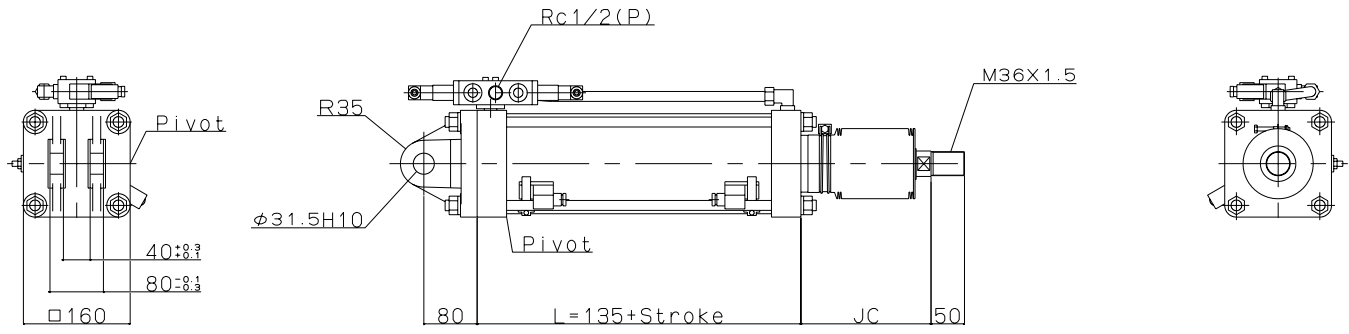

Stroke	L
100	235
150	285
200	335
250	385
300	435
350	485
400	535
500	635
600	735
700	835
800	935

Stroke	JC
0~160	125
161~250	150
251~400	195
401~630	265
631~800	315

JIS Symbol

Model:
MS665-A(B)(D)-CB-140X350-HD
Maker:
KONAN
File Name:
MS66-A-CB-140-HD