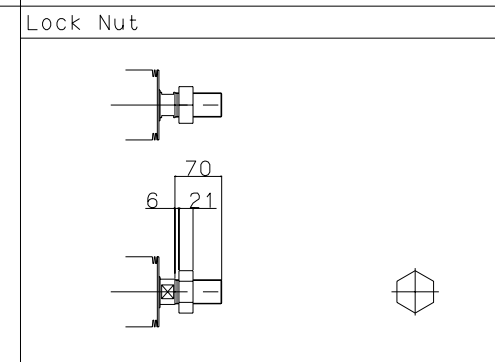

Stroke	L
100	235
150	285
200	335
250	385
300	435
350	485
400	535
500	635
600	735
700	835
800	935

Stroke	JC
0~160	125
161~250	150
251~400	195
401~630	265
631~800	315

JIS Symbol

Model:
MS665-A(B)(D)-CB-140X350-HS
Maker:
KONAN
File Name:
MS66-A-CB-140-HS