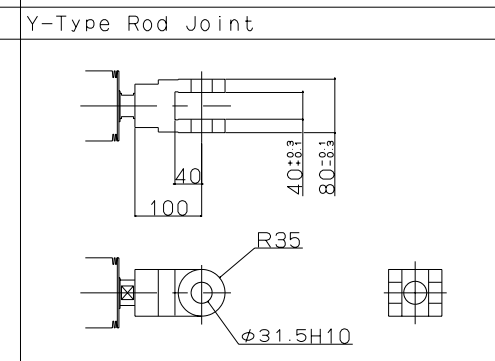

Stroke	L
100	235
150	285
200	335
250	385
300	435
350	485
400	535
500	635
600	735
700	835
800	935

Stroke	JC
0~160	125
161~250	150
251~400	195
401~630	265
631~800	315

JIS Symbol

Model:
MS665-A(B)(D)-CB-140X350-HS
Maker:
KONAN
File Name:
MS66-A-CB-140-HS