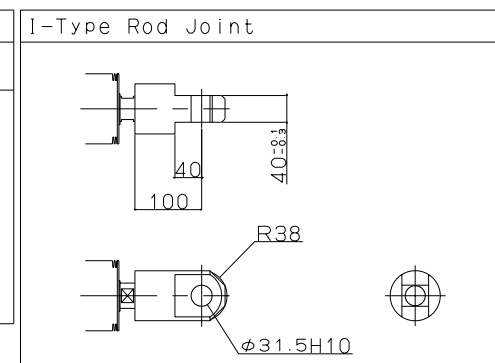

Stroke	L
100	235
150	285
200	335
250	385
300	435
350	485
400	535
500	635
600	735
700	835
800	935

Stroke	JC
0~160	125
161~250	150
251~400	195
401~630	265
631~800	315

JIS Symbol

Model:
MS665-A(B)(D)-CB-140X350-HS
Maker:
KONAN
File Name:
MS66-A-CB-140-HS