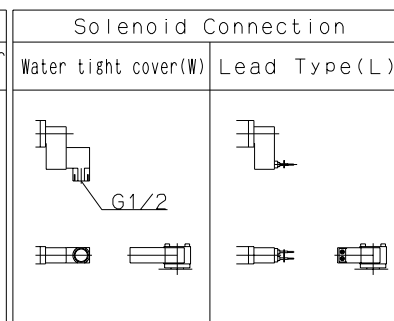

Stroke	L
100	235
150	285
200	335
250	385
300	435
350	485
400	535
500	635
600	735
700	835
800	935

Stroke	JC
0~160	125
161~250	150
251~400	195
401~630	265
631~800	315

JIS Symbol

Model:
MS665-A(B)(D)-CB-140X350-HS
Maker:
KONAN
File Name:
MS66-A-CB-140-HS