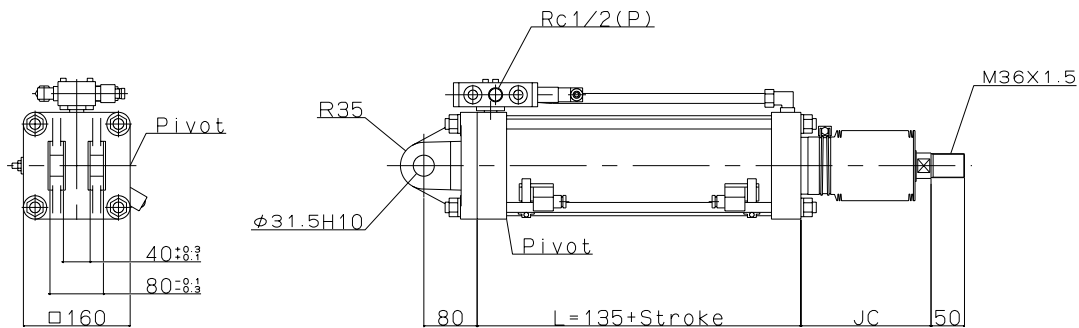

Stroke	L
100	235
150	285
200	335
250	385
300	435
350	485
400	535
500	635
600	735
700	835
800	935

Stroke	JC
0~160	125
161~250	150
251~400	195
401~630	265
631~800	315

JIS Symbol

Model:
MS665-A(B)(D)-CB-140X350-HS
Maker:
KONAN
File Name:
MS66-A-CB-140-HS