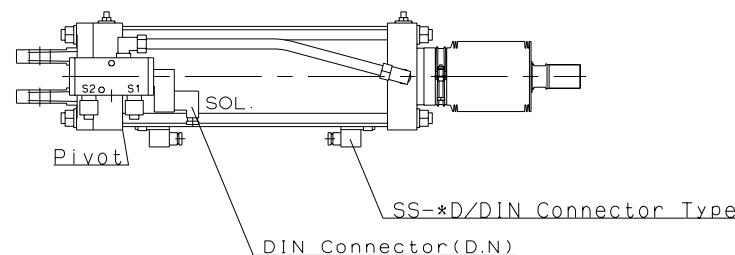

Stroke	L
100	235
150	285
200	335
250	385
300	435
350	485
400	535
500	635
600	735
700	835
800	935

Stroke	JC
0~160	125
161~250	150
251~400	195
401~630	265
631~800	315

JIS Symbol

Model:
MS665-A(B)(D)-CB-140X350-HS
Maker:
KONAN
File Name:
MS66-A-CB-140-HS