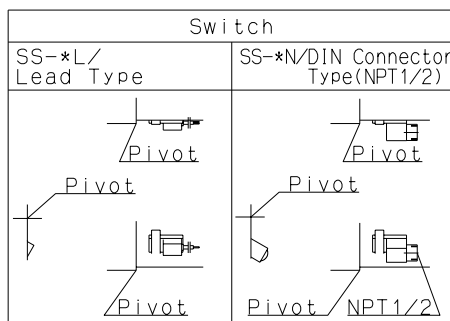

Stroke	L
100	235
150	285
200	335
250	385
300	435
350	485
400	535
500	635
600	735
700	835
800	935

Stroke	JC
0~160	125
161~250	150
251~400	195
401~630	265
631~800	315

JIS Symbol

Model:
MS665-A(B)(D)-CB-140X350-HS
Maker:
KONAN
File Name:
MS66-A-CB-140-HS