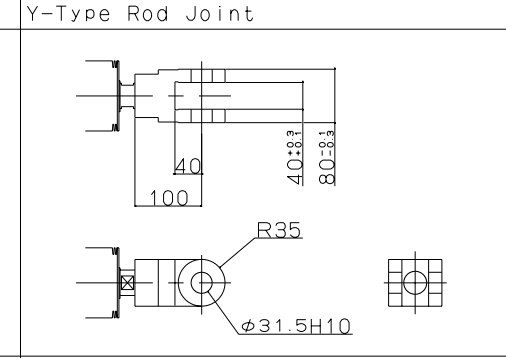

Stroke	L
100	235
150	285
200	335
250	385
300	435
350	485
400	535
500	635
600	735
700	835
800	935

Stroke	JC
0~160	125
161~250	150
251~400	195
401~630	265
631~800	315

JIS Symbol

Model: MS665-A(B)(D)-CB-160X350-HD
 Maker: KONAN
 File Name: MS66-A-CB-160-HD