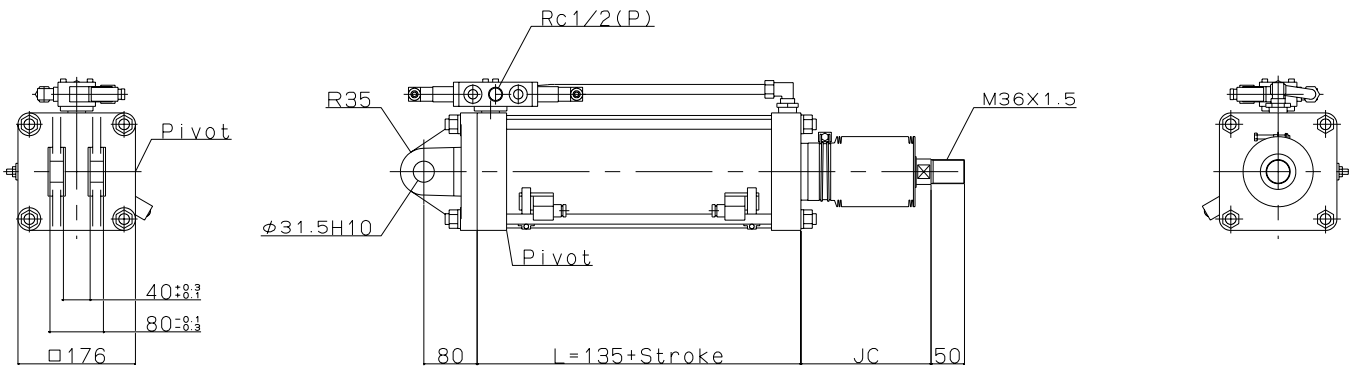

Stroke	L
100	235
150	285
200	335
250	385
300	435
350	485
400	535
500	635
600	735
700	835
800	935

Stroke	JC
0~160	125
161~250	150
251~400	195
401~630	265
631~800	315

JIS Symbol

Model: MS665-A(B)(D)-CB-160X350-HD
 Maker: KONAN
 File Name: MS66-A-CB-160-HD