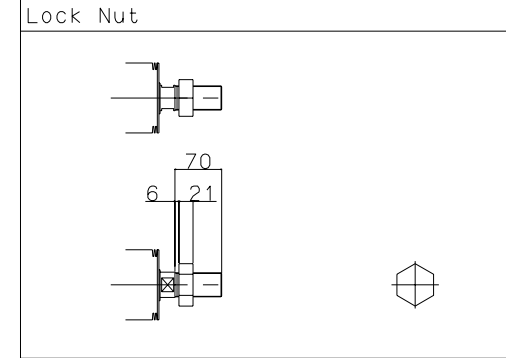

Stroke	L
100	235
150	285
200	335
250	385
300	435
350	485
400	535
500	635
600	735
700	835
800	935

Stroke	JC
0~160	125
161~250	150
251~400	195
401~630	265
631~800	315

JIS Symbol

Model: MS665-A(B)(D)-CB-160X350-HD
 Maker: KONAN
 File Name: MS66-A-CB-160-HD