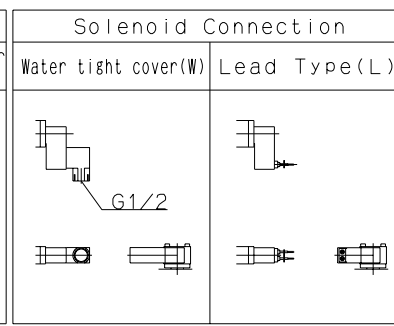

Stroke	L
100	235
150	285
200	335
250	385
300	435
350	485
400	535
500	635
600	735
700	835
800	935

Stroke	JC
0~160	125
161~250	150
251~400	195
401~630	265
631~800	315

JIS Symbol

Model: MS665-A(B)(D)-CB-160X350-HD
 Maker: KONAN
 File Name: MS66-A-CB-160-HD