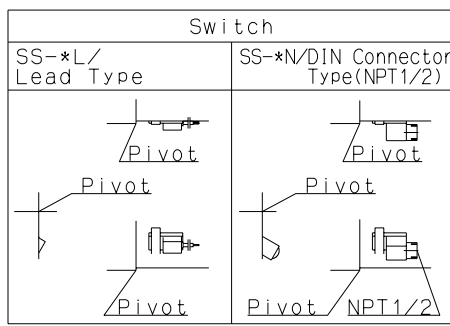

Stroke	L
100	235
150	285
200	335
250	385
300	435
350	485
400	535
500	635
600	735
700	835
800	935

Stroke	JC
0~160	125
161~250	150
251~400	195
401~630	265
631~800	315

JIS Symbol

Model: MS665-A(B)(D)-CB-160X350-HD
 Maker: KONAN
 File Name: MS66-A-CB-160-HD