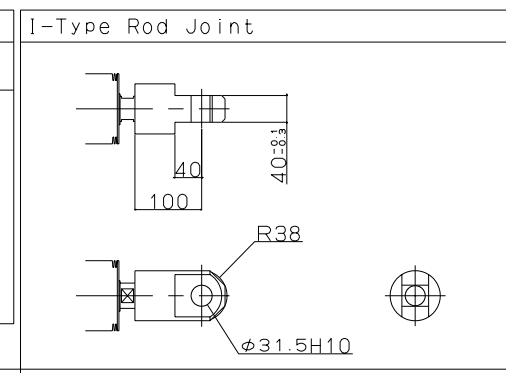

Stroke	L
100	235
150	285
200	335
250	385
300	435
350	485
400	535
500	635
600	735
700	835
800	935

Stroke	JC
0~160	125
161~250	150
251~400	195
401~630	265
631~800	315

JIS Symbol

Model: MS665-A(B)(D)-CB-160X350-HD
 Maker: KONAN
 File Name: MS66-A-CB-160-HD