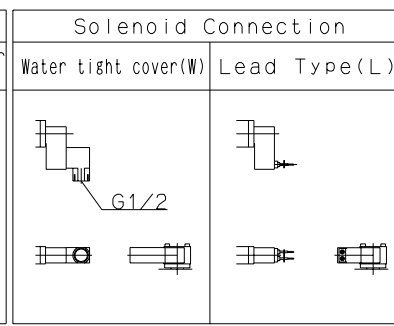

Stroke	L
100	235
150	285
200	335
250	385
300	435
350	485
400	535
500	635
600	735
700	835
800	935

Stroke	JC
0~160	125
161~250	150
251~400	195
401~630	265
631~800	315

JIS Symbol

Model: MS665-A(B)(D)-CB-160X350-HS
 Maker: KONAN
 File Name: MS66-A-CB-160-HS