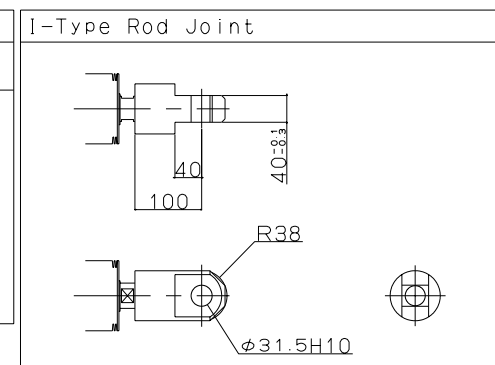

Stroke	L
100	235
150	285
200	335
250	385
300	435
350	485
400	535
500	635
600	735
700	835
800	935

Stroke	JC
0~160	125
161~250	150
251~400	195
401~630	265
631~800	315

JIS Symbol

Model: MS665-A(B)(D)-CB-160X350-HS
 Maker: KONAN
 File Name: MS66-A-CB-160-HS