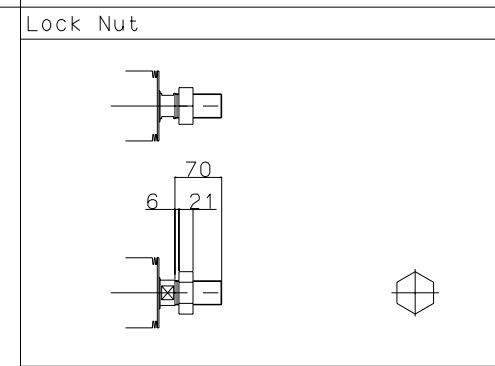

Stroke	L
100	235
150	285
200	335
250	385
300	435
350	485
400	535
500	635
600	735
700	835
800	935

Stroke	JC
0~160	125
161~250	150
251~400	195
401~630	265
631~800	315

JIS Symbol

Model: MS665-A(B)(D)-CB-160X350-HS
 Maker: KONAN
 File Name: MS66-A-CB-160-HS