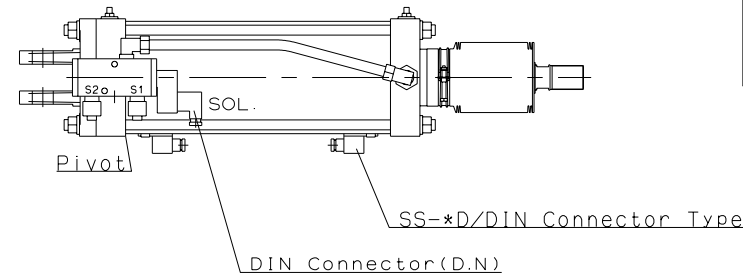

Stroke	L
100	235
150	285
200	335
250	385
300	435
350	485
400	535
500	635
600	735
700	835
800	935

Stroke	JC
0~160	125
161~250	150
251~400	195
401~630	265
631~800	315

JIS Symbol

Model: MS665-A(B)(D)-CB-160X350-HS
 Maker: KONAN
 File Name: MS66-A-CB-160-HS