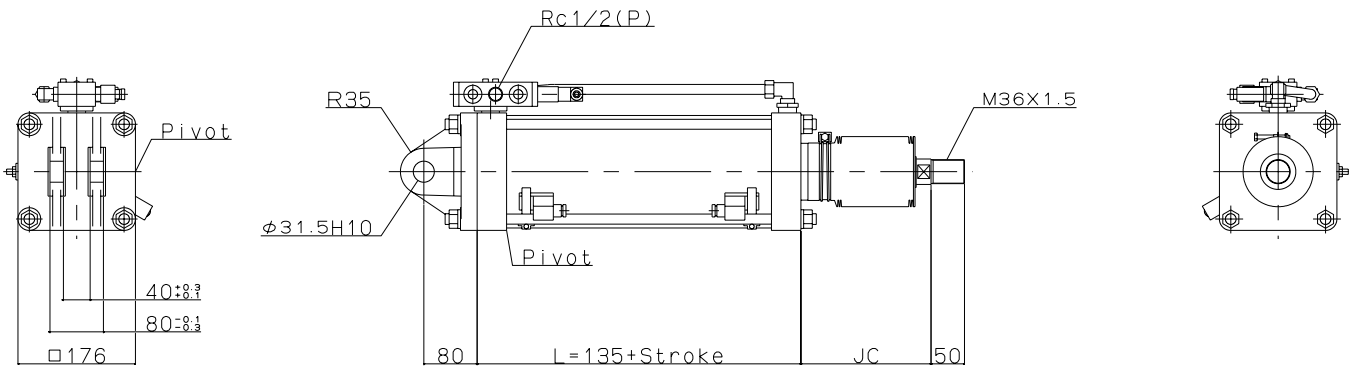

Stroke	L
100	235
150	285
200	335
250	385
300	435
350	485
400	535
500	635
600	735
700	835
800	935

Stroke	JC
0~160	125
161~250	150
251~400	195
401~630	265
631~800	315

JIS Symbol

Model: MS665-A(B)(D)-CB-160X350-HS
 Maker: KONAN
 File Name: MS66-A-CB-160-HS