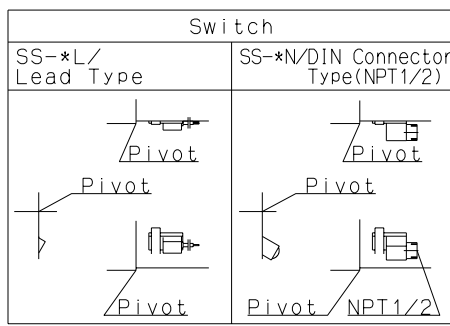

Stroke	L
100	235
150	285
200	335
250	385
300	435
350	485
400	535
500	635
600	735
700	835
800	935

Stroke	JC
0~160	125
161~250	150
251~400	195
401~630	265
631~800	315

JIS Symbol

Model: MS665-A(B)(D)-CB-160X350-HS
 Maker: KONAN
 File Name: MS66-A-CB-160-HS