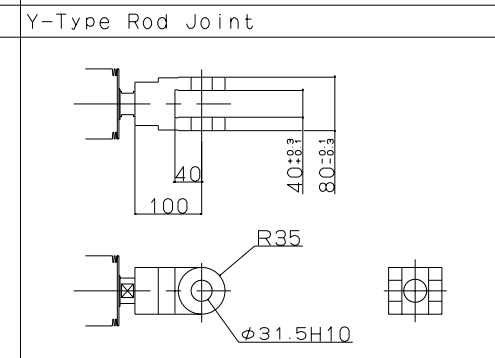

Stroke	L
100	235
150	285
200	335
250	385
300	435
350	485
400	535
500	635
600	735
700	835
800	935

Stroke	JC
0~160	125
161~250	150
251~400	195
401~630	265
631~800	315

JIS Symbol

Model: MS665-A(B)(D)-CB-160X350-HS
 Maker: KONAN
 File Name: MS66-A-CB-160-HS