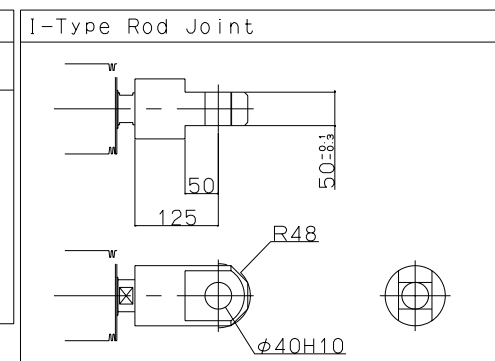

Stroke	L
100	245
150	295
200	345
250	395
300	445
350	495
400	545
500	645
600	745
700	845
800	945
900	1045
1000	1145

Stroke	JC
0~250	150
251~400	195
401~630	265
631~1000	375

JIS Symbol

Model: MS665-A(B)(D)-CB-180X350-HD
 Maker: KONAN
 File Name: MS66-A-CB-180-HD