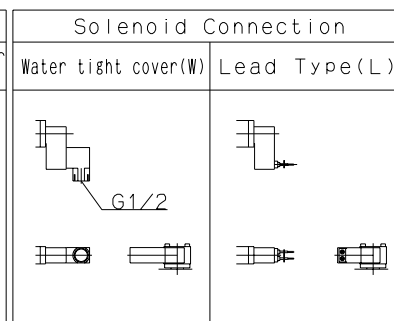

Stroke	L
100	245
150	295
200	345
250	395
300	445
350	495
400	545
500	645
600	745
700	845
800	945
900	1045
1000	1145

Stroke	JC
0~250	150
251~400	195
401~630	265
631~1000	375

JIS Symbol

Model: MS665-A(B)(D)-CB-180X350-HD
 Maker: KONAN
 File Name: MS66-A-CB-180-HD