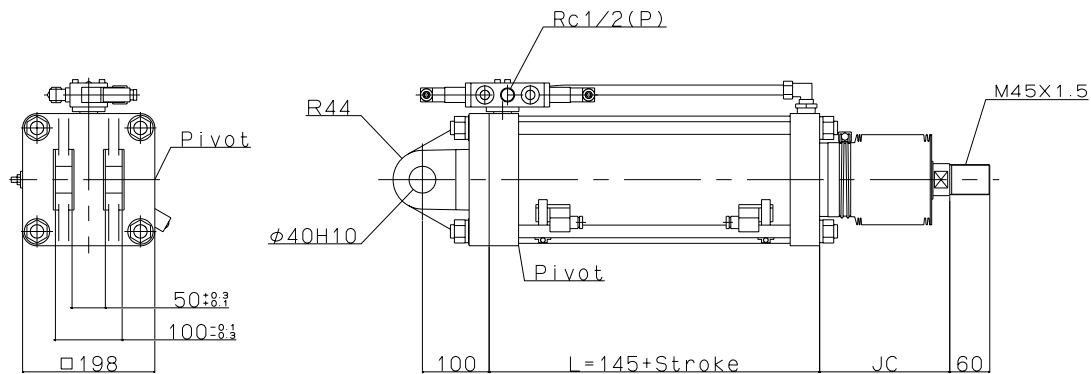

Stroke	L
100	245
150	295
200	345
250	395
300	445
350	495
400	545
500	645
600	745
700	845
800	945
900	1045
1000	1145

Stroke	JC
0~250	150
251~400	195
401~630	265
631~1000	375

JIS Symbol

Model: MS665-A(B)(D)-CB-180X350-HD
 Maker: KONAN
 File Name: MS66-A-CB-180-HD