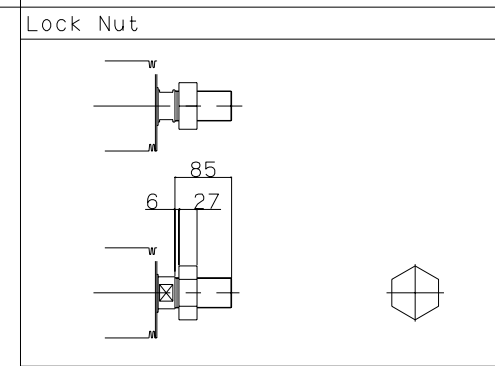

Stroke	L
100	245
150	295
200	345
250	395
300	445
350	495
400	545
500	645
600	745
700	845
800	945
900	1045
1000	1145

Stroke	JC
0~250	150
251~400	195
401~630	265
631~1000	375

JIS Symbol

Model: MS665-A(B)(D)-CB-180X350-HD
 Maker: KONAN
 File Name: MS66-A-CB-180-HD