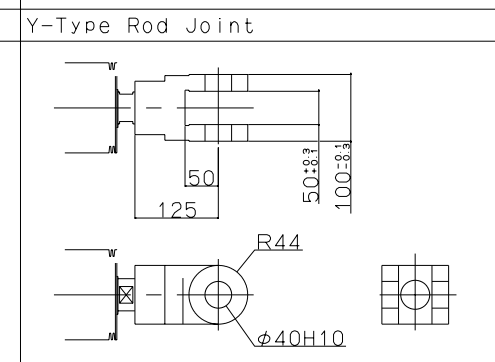

Stroke	L
100	245
150	295
200	345
250	395
300	445
350	495
400	545
500	645
600	745
700	845
800	945
900	1045
1000	1145

Stroke	JC
0~250	150
251~400	195
401~630	265
631~1000	375

JIS Symbol

Model: MS665-A(B)(D)-CB-180X350-HD
 Maker: KONAN
 File Name: MS66-A-CB-180-HD