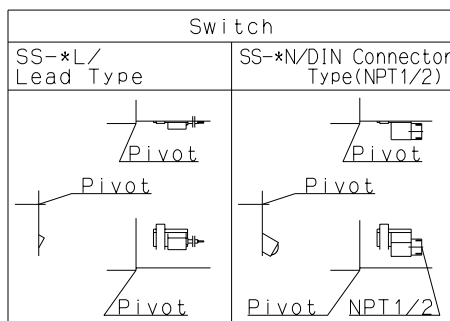

Stroke	L
100	245
150	295
200	345
250	395
300	445
350	495
400	545
500	645
600	745
700	845
800	945
900	1045
1000	1145

Stroke	JC
0~250	150
251~400	195
401~630	265
631~1000	375

JIS Symbol

Model: MS665-A(B)(D)-CB-180X350-HD
 Maker: KONAN
 File Name: MS66-A-CB-180-HD