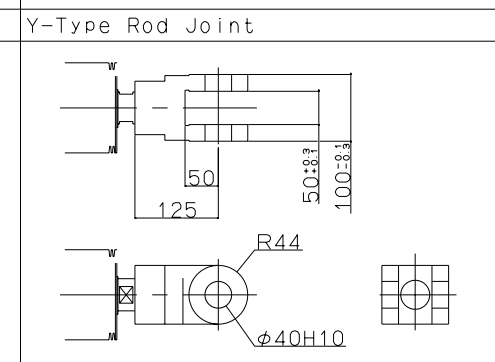

| Stroke | L |
|--------|------|
| 100 | 245 |
| 150 | 295 |
| 200 | 345 |
| 250 | 395 |
| 300 | 445 |
| 350 | 495 |
| 400 | 545 |
| 500 | 645 |
| 600 | 745 |
| 700 | 845 |
| 800 | 945 |
| 900 | 1045 |
| 1000 | 1145 |

| Stroke | JC |
|----------|-----|
| 0~250 | 150 |
| 251~400 | 195 |
| 401~630 | 265 |
| 631~1000 | 375 |

JIS Symbol

Model: MS665-A(B)(D)-CB-180X350-HS
 Maker: KONAN
 File Name: MS66-A-CB-180-HS