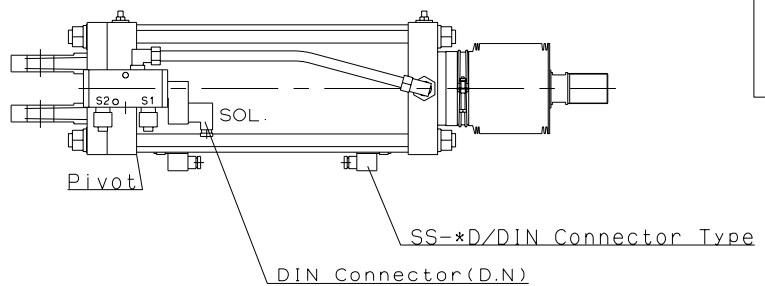

| Stroke | L |
|--------|------|
| 100 | 245 |
| 150 | 295 |
| 200 | 345 |
| 250 | 395 |
| 300 | 445 |
| 350 | 495 |
| 400 | 545 |
| 500 | 645 |
| 600 | 745 |
| 700 | 845 |
| 800 | 945 |
| 900 | 1045 |
| 1000 | 1145 |

| Stroke | JC |
|----------|-----|
| 0~250 | 150 |
| 251~400 | 195 |
| 401~630 | 265 |
| 631~1000 | 375 |

JIS Symbol

Model: MS665-A(B)(D)-CB-180X350-HS
 Maker: KONAN
 File Name: MS66-A-CB-180-HS