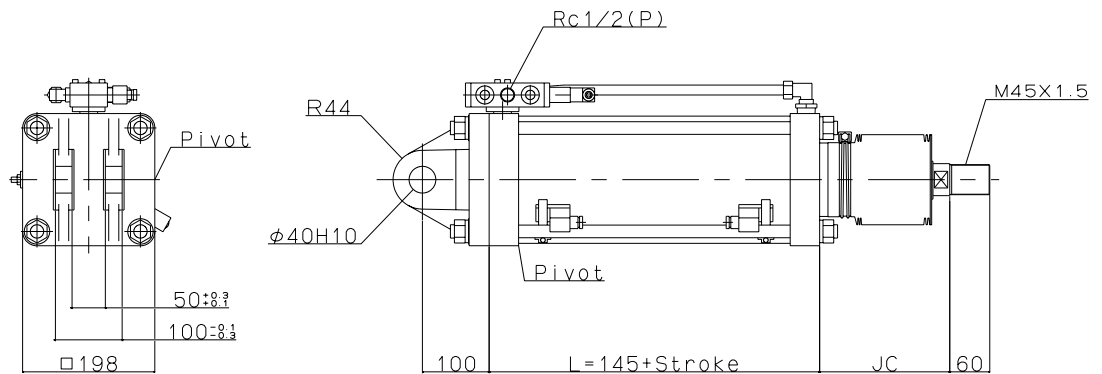

| Stroke | L |
|--------|------|
| 100 | 245 |
| 150 | 295 |
| 200 | 345 |
| 250 | 395 |
| 300 | 445 |
| 350 | 495 |
| 400 | 545 |
| 500 | 645 |
| 600 | 745 |
| 700 | 845 |
| 800 | 945 |
| 900 | 1045 |
| 1000 | 1145 |

| Stroke | JC |
|----------|-----|
| 0~250 | 150 |
| 251~400 | 195 |
| 401~630 | 265 |
| 631~1000 | 375 |

JIS Symbol

Model: MS665-A(B)(D)-CB-180X350-HS
 Maker: KONAN
 File Name: MS66-A-CB-180-HS