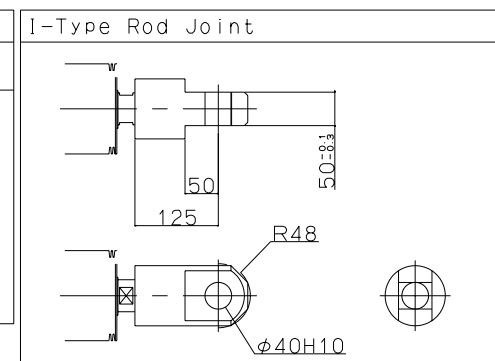

| Stroke | L |
|--------|------|
| 100 | 245 |
| 150 | 295 |
| 200 | 345 |
| 250 | 395 |
| 300 | 445 |
| 350 | 495 |
| 400 | 545 |
| 500 | 645 |
| 600 | 745 |
| 700 | 845 |
| 800 | 945 |
| 900 | 1045 |
| 1000 | 1145 |

| Stroke | JC |
|----------|-----|
| 0~250 | 150 |
| 251~400 | 195 |
| 401~630 | 265 |
| 631~1000 | 375 |

JIS Symbol

Model: MS665-A(B)(D)-CB-180X350-HS
 Maker: KONAN
 File Name: MS66-A-CB-180-HS