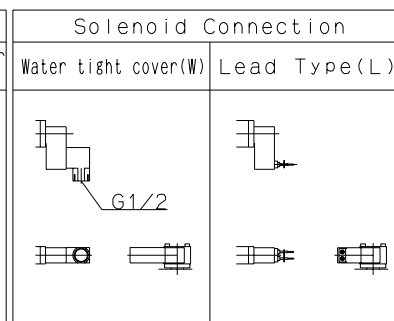

| Stroke | L |
|--------|------|
| 100 | 245 |
| 150 | 295 |
| 200 | 345 |
| 250 | 395 |
| 300 | 445 |
| 350 | 495 |
| 400 | 545 |
| 500 | 645 |
| 600 | 745 |
| 700 | 845 |
| 800 | 945 |
| 900 | 1045 |
| 1000 | 1145 |

| Stroke | JC |
|----------|-----|
| 0~250 | 150 |
| 251~400 | 195 |
| 401~630 | 265 |
| 631~1000 | 375 |

JIS Symbol

Model: MS665-A(B)(D)-CB-180X350-HS
 Maker: KONAN
 File Name: MS66-A-CB-180-HS