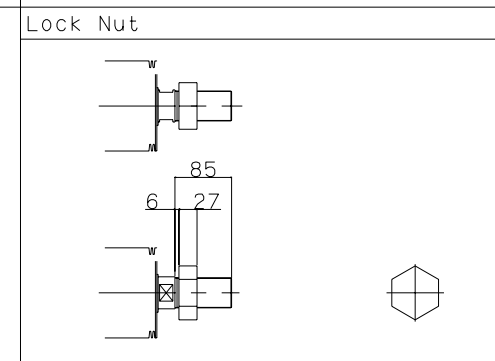

| Stroke | L |
|--------|------|
| 100 | 245 |
| 150 | 295 |
| 200 | 345 |
| 250 | 395 |
| 300 | 445 |
| 350 | 495 |
| 400 | 545 |
| 500 | 645 |
| 600 | 745 |
| 700 | 845 |
| 800 | 945 |
| 900 | 1045 |
| 1000 | 1145 |

| Stroke | JC |
|----------|-----|
| 0~250 | 150 |
| 251~400 | 195 |
| 401~630 | 265 |
| 631~1000 | 375 |

JIS Symbol

Model: MS665-A(B)(D)-CB-180X350-HS
 Maker: KONAN
 File Name: MS66-A-CB-180-HS