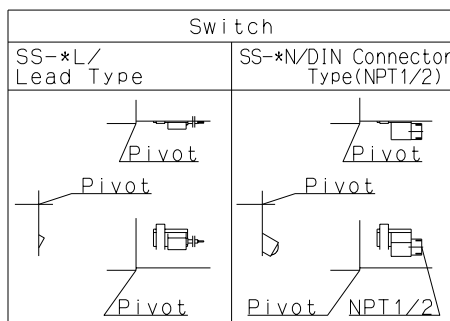

| Stroke | L |
|--------|------|
| 100 | 245 |
| 150 | 295 |
| 200 | 345 |
| 250 | 395 |
| 300 | 445 |
| 350 | 495 |
| 400 | 545 |
| 500 | 645 |
| 600 | 745 |
| 700 | 845 |
| 800 | 945 |
| 900 | 1045 |
| 1000 | 1145 |

| Stroke | JC |
|----------|-----|
| 0~250 | 150 |
| 251~400 | 195 |
| 401~630 | 265 |
| 631~1000 | 375 |

JIS Symbol

Model: MS665-A(B)(D)-CB-180X350-HS
 Maker: KONAN
 File Name: MS66-A-CB-180-HS