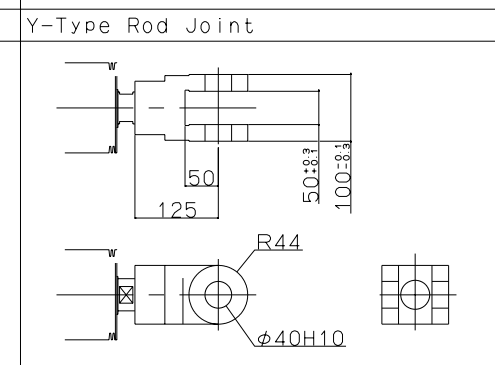

Stroke	L
100	245
150	295
200	345
250	395
300	445
350	495
400	545
500	645
600	745
700	845
800	945
900	1045
1000	1145

Stroke	JC
0~250	150
251~400	195
401~630	265
631~1000	375

JIS Symbol

Model: MS665-A(B)(D)-CB-200X350-HD  
 Maker: KONAN  
 File Name: MS66-A-CB-200-HD