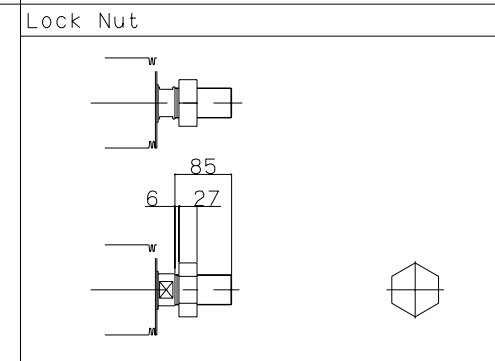

Stroke	L
100	245
150	295
200	345
250	395
300	445
350	495
400	545
500	645
600	745
700	845
800	945
900	1045
1000	1145

Stroke	JC
0~250	150
251~400	195
401~630	265
631~1000	375

JIS Symbol

Model: MS665-A(B)(D)-CB-200X350-HD  
 Maker: KONAN  
 File Name: MS66-A-CB-200-HD