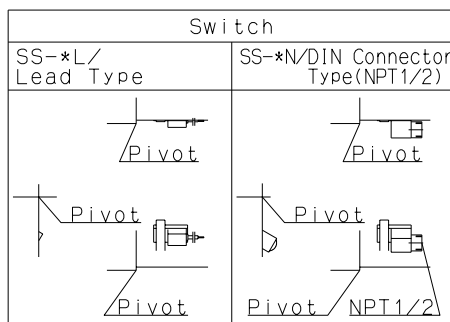

Stroke	L
100	245
150	295
200	345
250	395
300	445
350	495
400	545
500	645
600	745
700	845
800	945
900	1045
1000	1145

Stroke	JC
0~250	150
251~400	195
401~630	265
631~1000	375

JIS Symbol

Model: MS665-A(B)(D)-CB-200X350-HD  
 Maker: KONAN  
 File Name: MS66-A-CB-200-HD