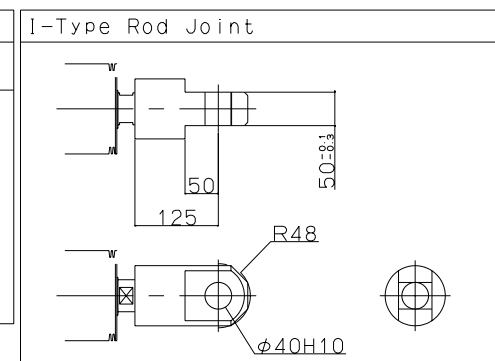

Stroke	L
100	245
150	295
200	345
250	395
300	445
350	495
400	545
500	645
600	745
700	845
800	945
900	1045
1000	1145

Stroke	JC
0~250	150
251~400	195
401~630	265
631~1000	375

JIS Symbol

Model: MS665-A(B)(D)-CB-200X350-HD  
 Maker: KONAN  
 File Name: MS66-A-CB-200-HD