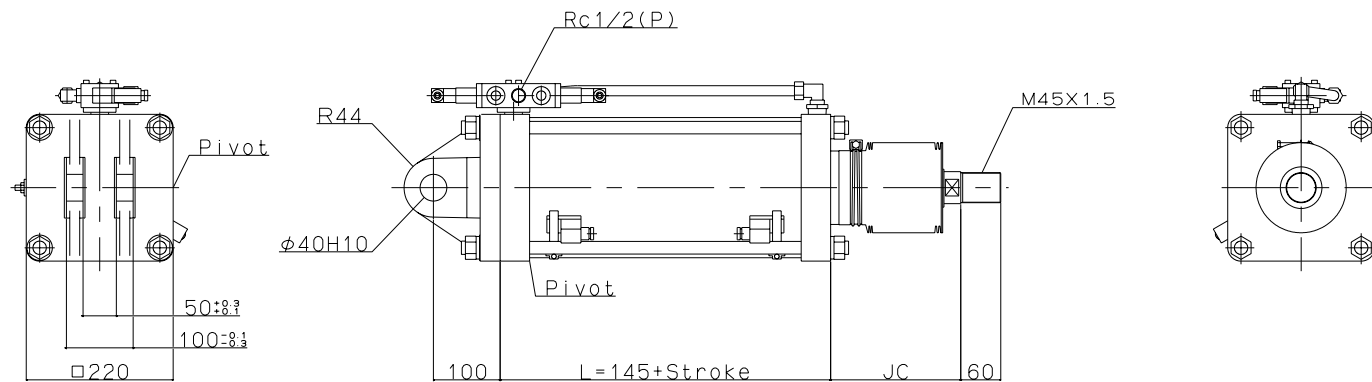

Stroke	L
100	245
150	295
200	345
250	395
300	445
350	495
400	545
500	645
600	745
700	845
800	945
900	1045
1000	1145

Stroke	JC
0~250	150
251~400	195
401~630	265
631~1000	375

JIS Symbol

Model: MS665-A(B)(D)-CB-200X350-HD  
 Maker: KONAN  
 File Name: MS66-A-CB-200-HD