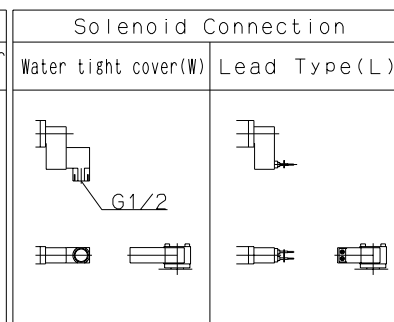

Stroke	L
100	245
150	295
200	345
250	395
300	445
350	495
400	545
500	645
600	745
700	845
800	945
900	1045
1000	1145

Stroke	JC
0~250	150
251~400	195
401~630	265
631~1000	375

JIS Symbol

Model: MS665-A(B)(D)-CB-200X350-HD  
 Maker: KONAN  
 File Name: MS66-A-CB-200-HD