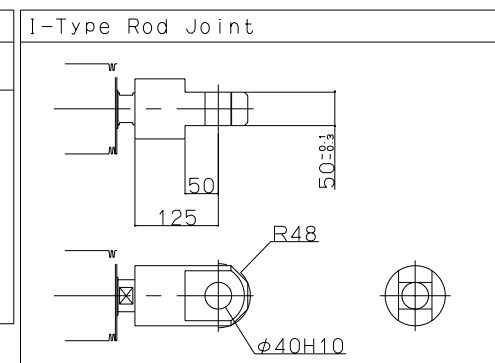

Stroke	L
100	245
150	295
200	345
250	395
300	445
350	495
400	545
500	645
600	745
700	845
800	945
900	1045
1000	1145

Stroke	JC
0~250	150
251~400	195
401~630	265
631~1000	375

Model: MS665-A(B)(D)-CB-200X350-HS
 Maker: KONAN
 File Name: MS66-A-CB-200-HS