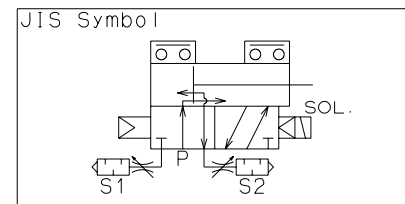

Stroke	L
100	245
150	295
200	345
250	395
300	445
350	495
400	545
500	645
600	745
700	845
800	945
900	1045
1000	1145

Stroke	JC
0~250	150
251~400	195
401~630	265
631~1000	375

Model: MS665-A(B)(D)-CB-200X350-HS
 Maker: KONAN
 File Name: MS66-A-CB-200-HS