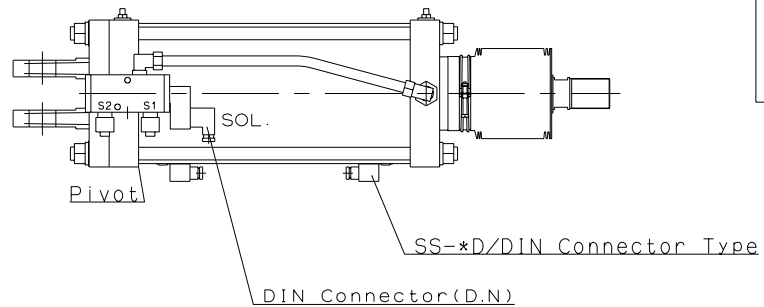

Stroke	L
100	245
150	295
200	345
250	395
300	445
350	495
400	545
500	645
600	745
700	845
800	945
900	1045
1000	1145

Stroke	JC
0~250	150
251~400	195
401~630	265
631~1000	375

Model: MS665-A(B)(D)-CB-200X350-HS
 Maker: KONAN
 File Name: MS66-A-CB-200-HS