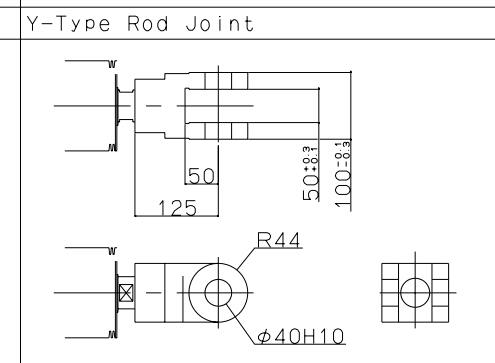

Stroke	L
100	245
150	295
200	345
250	395
300	445
350	495
400	545
500	645
600	745
700	845
800	945
900	1045
1000	1145

Stroke	JC
0~250	150
251~400	195
401~630	265
631~1000	375

Model: MS665-A(B)(D)-CB-200X350-HS
 Maker: KONAN
 File Name: MS66-A-CB-200-HS