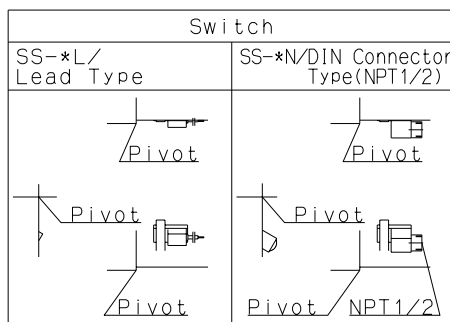

Stroke	L
100	245
150	295
200	345
250	395
300	445
350	495
400	545
500	645
600	745
700	845
800	945
900	1045
1000	1145

Stroke	JC
0~250	150
251~400	195
401~630	265
631~1000	375

Model: MS665-A(B)(D)-CB-200X350-HS
 Maker: KONAN
 File Name: MS66-A-CB-200-HS