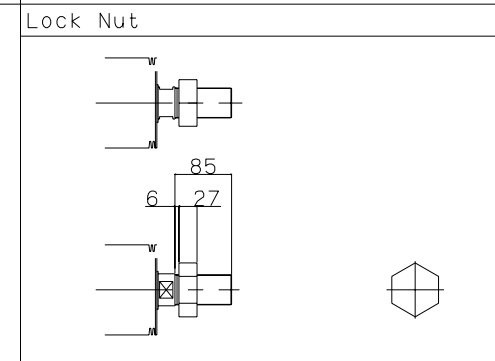

Stroke	L
100	245
150	295
200	345
250	395
300	445
350	495
400	545
500	645
600	745
700	845
800	945
900	1045
1000	1145

Stroke	JC
0~250	150
251~400	195
401~630	265
631~1000	375

Model: MS665-A(B)(D)-CB-200X350-HS
 Maker: KONAN
 File Name: MS66-A-CB-200-HS