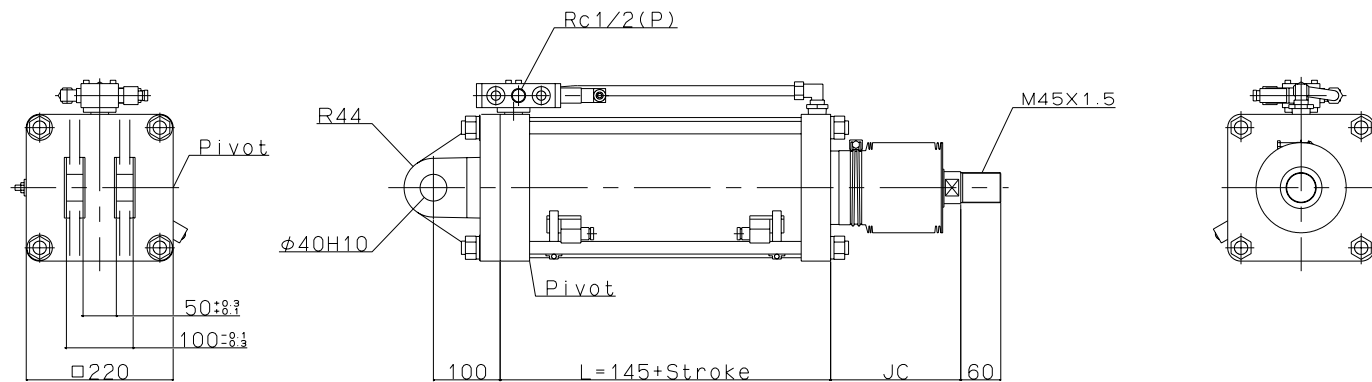

Stroke	L
100	245
150	295
200	345
250	395
300	445
350	495
400	545
500	645
600	745
700	845
800	945
900	1045
1000	1145

Stroke	JC
0~250	150
251~400	195
401~630	265
631~1000	375

Model: MS665-A(B)(D)-CB-200X350-HS
 Maker: KONAN
 File Name: MS66-A-CB-200-HS