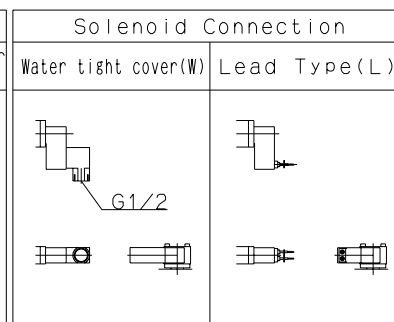

Stroke	L
100	245
150	295
200	345
250	395
300	445
350	495
400	545
500	645
600	745
700	845
800	945
900	1045
1000	1145

Stroke	JC
0~250	150
251~400	195
401~630	265
631~1000	375

Model: MS665-A(B)(D)-CB-200X350-HS
 Maker: KONAN
 File Name: MS66-A-CB-200-HS