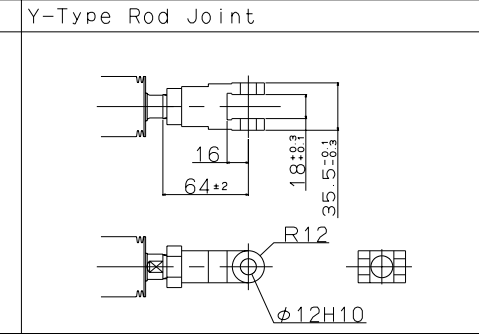

Stroke	L
100	205
150	255
200	305
250	355
300	405
400	505
500	605
600	705

Stroke	JC
0~160	110
161~250	150
251~400	210
401~600	300

JIS Symbol

Model : MS665-A(B)(D)-CB-50X200-HD
 Maker : KONAN
 File Name : MS66-A-CB-50-HD