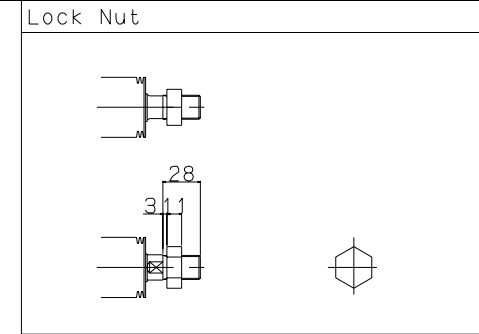

Stroke	L
100	205
150	255
200	305
250	355
300	405
400	505
500	605
600	705

Stroke	JC
0~160	110
161~250	150
251~400	210
401~600	300

JIS Symbol

Model : MS665-A(B)(D)-CB-50X200-HD
 Maker : KONAN
 File Name : MS66-A-CB-50-HD