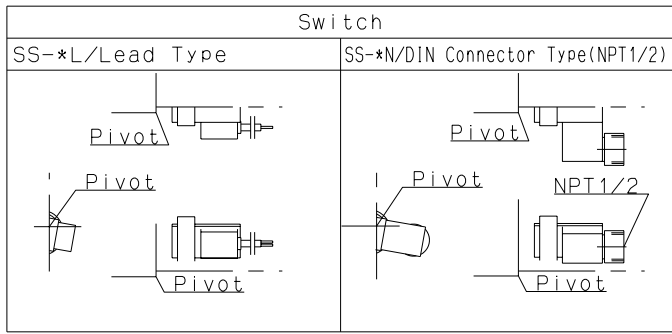

Stroke	L
100	205
150	255
200	305
250	355
300	405
400	505
500	605
600	705

Stroke	JC
0~160	110
161~250	150
251~400	210
401~600	300

JIS Symbol

Model : MS665-A(B)(D)-CB-50X200-HD
 Maker : KONAN
 File Name : MS66-A-CB-50-HD