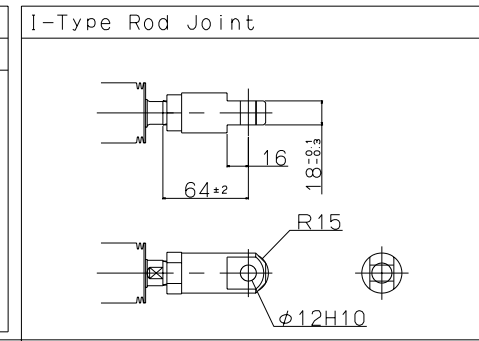

Stroke	L
100	205
150	255
200	305
250	355
300	405
400	505
500	605
600	705

Stroke	JC
0~160	110
161~250	150
251~400	210
401~600	300

JIS Symbol

Model : MS665-A(B)(D)-CB-50X200-HD
 Maker : KONAN
 File Name : MS66-A-CB-50-HD