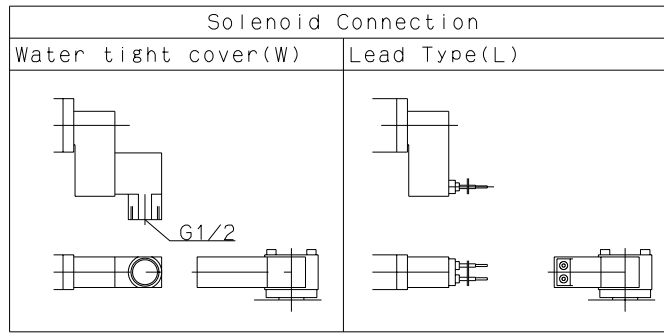

Stroke	L
100	205
150	255
200	305
250	355
300	405
400	505
500	605
600	705

Stroke	JC
0~160	110
161~250	150
251~400	210
401~600	300

JIS Symbol

Model : MS665-A(B)(D)-CB-50X200-HD
 Maker : KONAN
 File Name : MS66-A-CB-50-HD