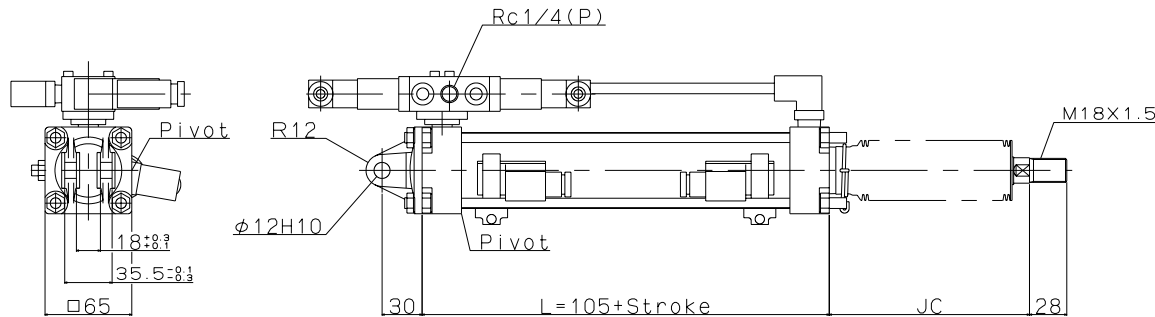

Stroke	L
100	205
150	255
200	305
250	355
300	405
400	505
500	605
600	705

Stroke	JC
0~160	110
161~250	150
251~400	210
401~600	300

JIS Symbol

Model : MS665-A(B)(D)-CB-50X200-HD
 Maker : KONAN
 File Name : MS66-A-CB-50-HD