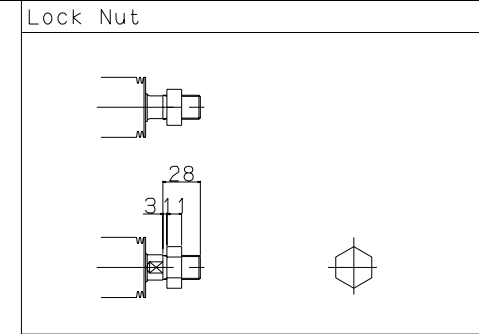

Stroke	L
100	205
150	255
200	305
250	355
300	405
400	505
500	605
600	705

Stroke	JC
0~160	110
161~250	150
251~400	210
401~600	300

JIS Symbol

Model : MS665-A(B)(D)-CB-50X200-HS
 Maker : KONAN
 File Name : MS66-A-CB-50-HS