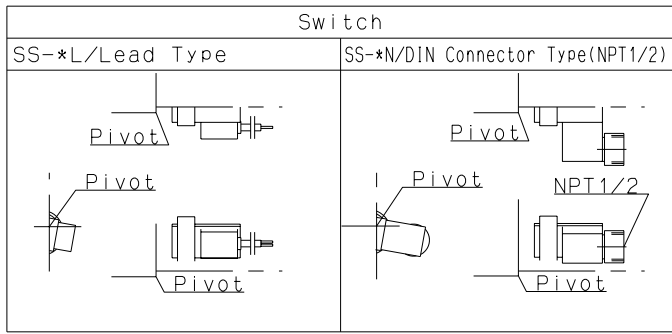

Stroke	L
100	205
150	255
200	305
250	355
300	405
400	505
500	605
600	705

Stroke	JC
0~160	110
161~250	150
251~400	210
401~600	300

JIS Symbol

Model : MS665-A(B)(D)-CB-50X200-HS
 Maker : KONAN
 File Name : MS66-A-CB-50-HS