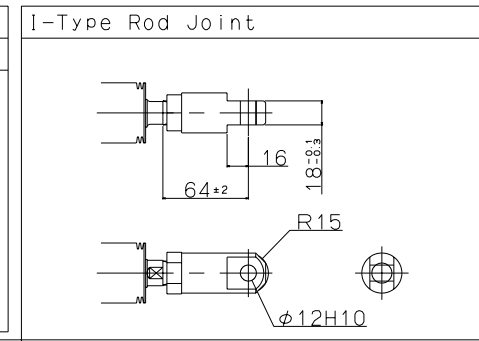

Stroke	L
100	205
150	255
200	305
250	355
300	405
400	505
500	605
600	705

Stroke	JC
0~160	110
161~250	150
251~400	210
401~600	300

JIS Symbol

Model : MS665-A(B)(D)-CB-50X200-HS
 Maker : KONAN
 File Name : MS66-A-CB-50-HS