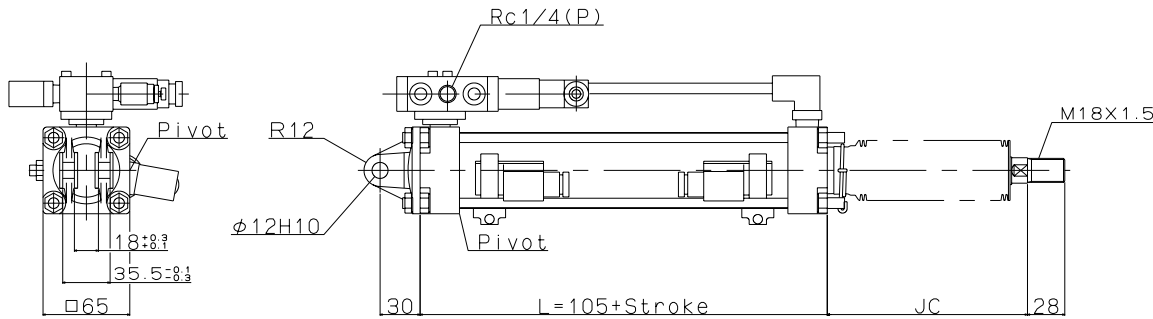

Stroke	L
100	205
150	255
200	305
250	355
300	405
400	505
500	605
600	705

Stroke	JC
0~160	110
161~250	150
251~400	210
401~600	300

JIS Symbol

Model : MS665-A(B)(D)-CB-50X200-HS
 Maker : KONAN
 File Name : MS66-A-CB-50-HS