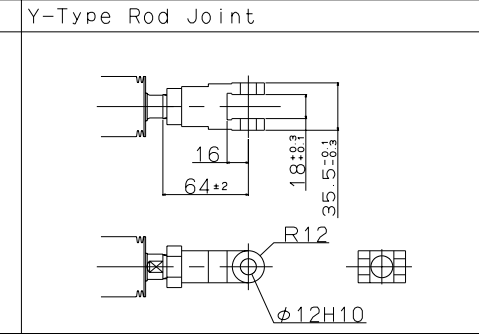

Stroke	L
100	205
150	255
200	305
250	355
300	405
400	505
500	605
600	705

Stroke	JC
0~160	110
161~250	150
251~400	210
401~600	300

JIS Symbol

Model : MS665-A(B)(D)-CB-50X200-HS
 Maker : KONAN
 File Name : MS66-A-CB-50-HS