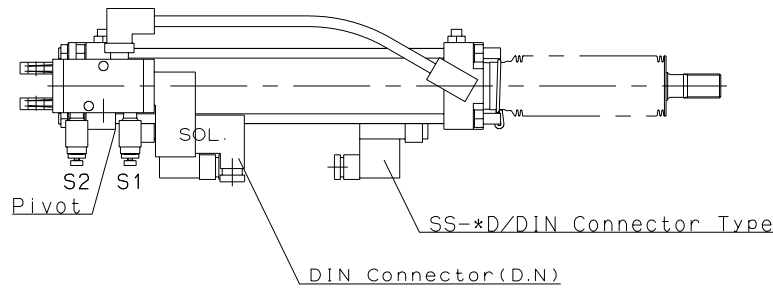

Stroke	L
100	205
150	255
200	305
250	355
300	405
400	505
500	605
600	705

Stroke	JC
0~160	110
161~250	150
251~400	210
401~600	300

JIS Symbol

Model : MS665-A(B)(D)-CB-50X200-HS
 Maker : KONAN
 File Name : MS66-A-CB-50-HS