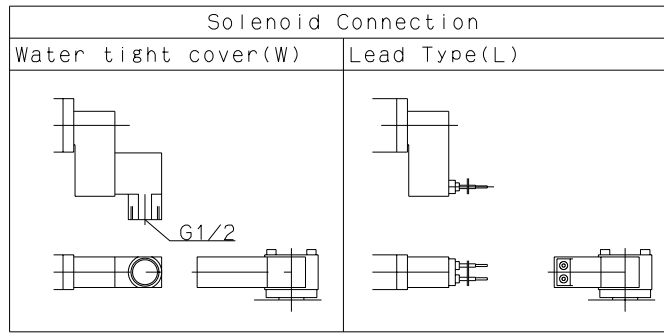

Stroke	L
100	205
150	255
200	305
250	355
300	405
400	505
500	605
600	705

Stroke	JC
0~160	110
161~250	150
251~400	210
401~600	300

JIS Symbol

Model : MS665-A(B)(D)-CB-50X200-HS
 Maker : KONAN
 File Name : MS66-A-CB-50-HS