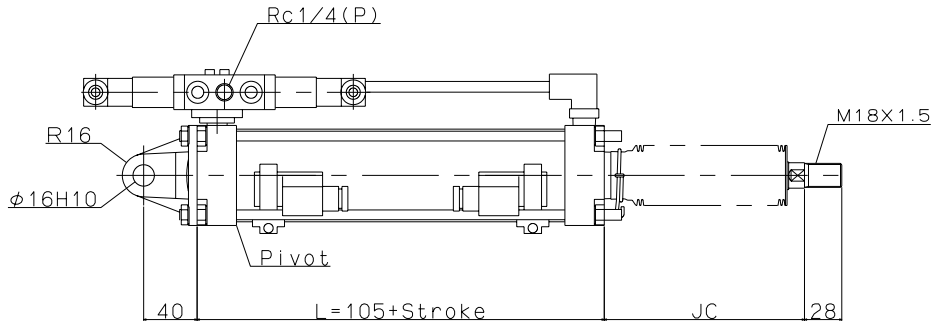

Stroke	L
100	205
150	255
200	305
250	355
300	405
400	505
500	605
600	705

Stroke	JC
0~160	110
161~250	150
251~400	210
401~600	300

Model : MS665-A(B)(D)-CB-63X200-HD
 Maker : KONAN
 File Name : MS66-A-CB-63-HD