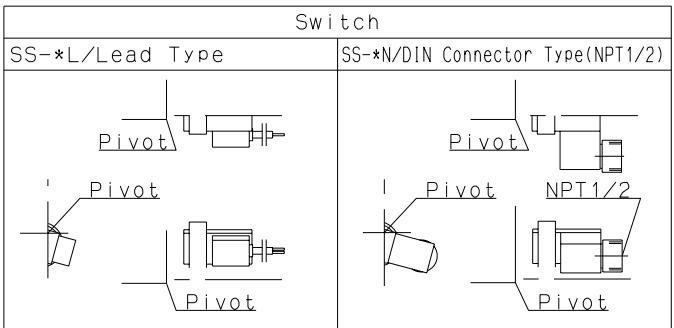

Stroke	L
100	205
150	255
200	305
250	355
300	405
400	505
500	605
600	705

Stroke	JC
0~160	110
161~250	150
251~400	210
401~600	300

Model : MS665-A(B)(D)-CB-63X200-HD
 Maker : KONAN
 File Name : MS66-A-CB-63-HD