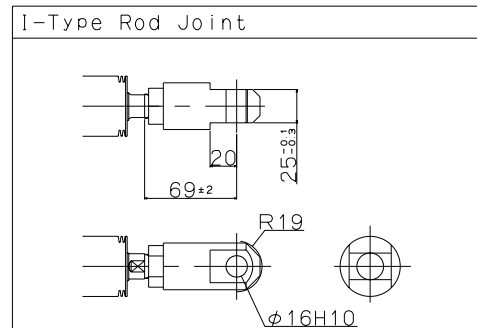

Stroke	L
100	205
150	255
200	305
250	355
300	405
400	505
500	605
600	705

Stroke	JC
0~160	110
161~250	150
251~400	210
401~600	300

Model : MS665-A(B)(D)-CB-63X200-HD
 Maker : KONAN
 File Name : MS66-A-CB-63-HD