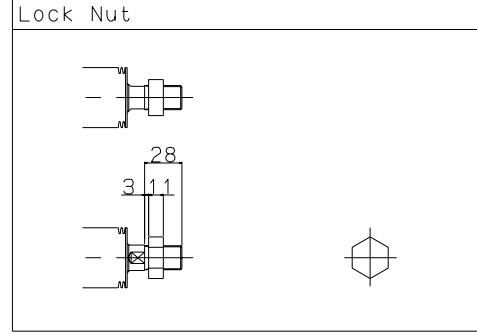

Stroke	L
100	205
150	255
200	305
250	355
300	405
400	505
500	605
600	705

Stroke	JC
0~160	110
161~250	150
251~400	210
401~600	300

Model : MS665-A(B)(D)-CB-63X200-HD
 Maker : KONAN
 File Name : MS66-A-CB-63-HD