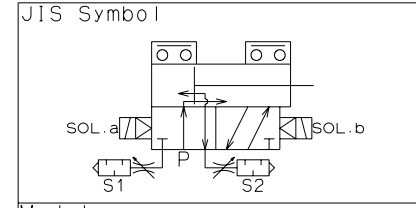

Stroke	L
100	205
150	255
200	305
250	355
300	405
400	505
500	605
600	705

Stroke	JC
0~160	110
161~250	150
251~400	210
401~600	300

Model : MS665-A(B)(D)-CB-63X200-HD
 Maker : KONAN
 File Name : MS66-A-CB-63-HD