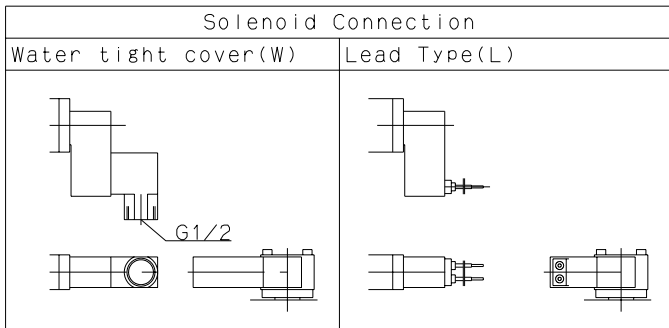

Stroke	L
100	205
150	255
200	305
250	355
300	405
400	505
500	605
600	705

Stroke	JC
0~160	110
161~250	150
251~400	210
401~600	300

Model : MS665-A(B)(D)-CB-63X200-HD
 Maker : KONAN
 File Name : MS66-A-CB-63-HD