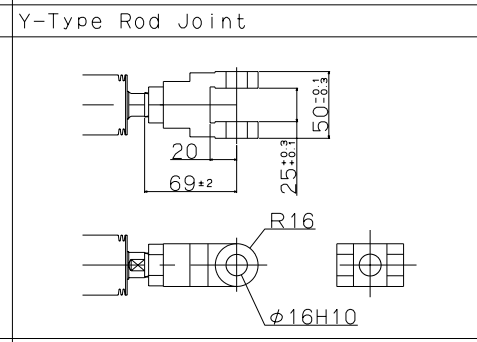

Stroke	L
100	205
150	255
200	305
250	355
300	405
400	505
500	605
600	705

Stroke	JC
0~160	110
161~250	150
251~400	210
401~600	300

Model : MS665-A(B)(D)-CB-63X200-HD
 Maker : KONAN
 File Name : MS66-A-CB-63-HD