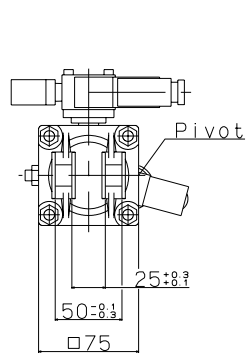

Stroke	L
100	205
150	255
200	305
250	355
300	405
400	505
500	605
600	705

Stroke	JC
0~160	110
161~250	150
251~400	210
401~600	300

Model : MS665-A(B)(D)-CB-63X200-HD
 Maker : KONAN
 File Name : MS66-A-CB-63-HD