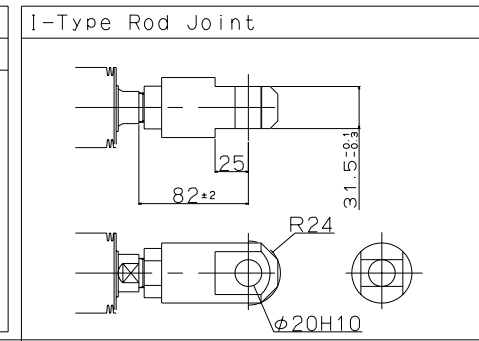

Stroke	L
100	218
150	268
200	318
250	368
300	418
400	518
500	618
600	718
700	818
800	918

Stroke	JC
0~160	95
161~250	120
251~400	165
401~630	235
631~800	285

JIS Symbol

Model : MS665-A(B)(D)-CB-80X200-HD
 Maker : KONAN
 File Name : MS66-A-CB-80-HD