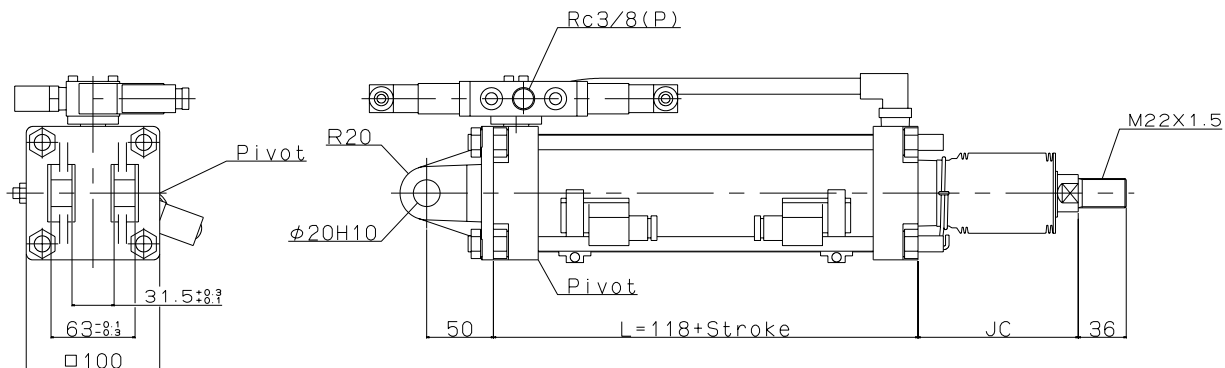

Stroke	L
100	218
150	268
200	318
250	368
300	418
400	518
500	618
600	718
700	818
800	918

Stroke	JC
0~160	95
161~250	120
251~400	165
401~630	235
631~800	285

JIS Symbol

Model : MS665-A(B)(D)-CB-80X200-HD
 Maker : KONAN
 File Name : MS66-A-CB-80-HD