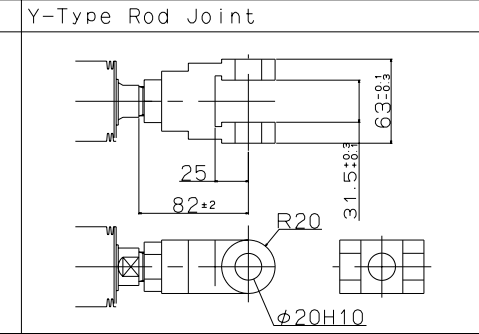

Stroke	L
100	218
150	268
200	318
250	368
300	418
400	518
500	618
600	718
700	818
800	918

Stroke	JC
0~160	95
161~250	120
251~400	165
401~630	235
631~800	285

JIS Symbol

Model : MS665-A(B)(D)-CB-80X200-HD
 Maker : KONAN
 File Name : MS66-A-CB-80-HD