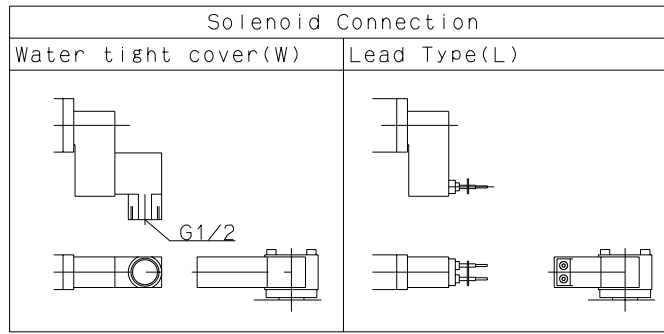

Stroke	L
100	218
150	268
200	318
250	368
300	418
400	518
500	618
600	718
700	818
800	918

Stroke	JC
0~160	95
161~250	120
251~400	165
401~630	235
631~800	285

JIS Symbol

Model : MS665-A(B)(D)-CB-80X200-HD
 Maker : KONAN
 File Name : MS66-A-CB-80-HD