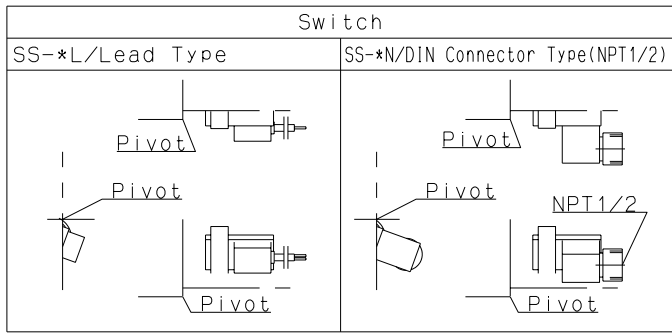

Stroke	L
100	218
150	268
200	318
250	368
300	418
400	518
500	618
600	718
700	818
800	918

Stroke	JC
0~160	95
161~250	120
251~400	165
401~630	235
631~800	285

JIS Symbol

Model : MS665-A(B)(D)-CB-80X200-HD
 Maker : KONAN
 File Name : MS66-A-CB-80-HD