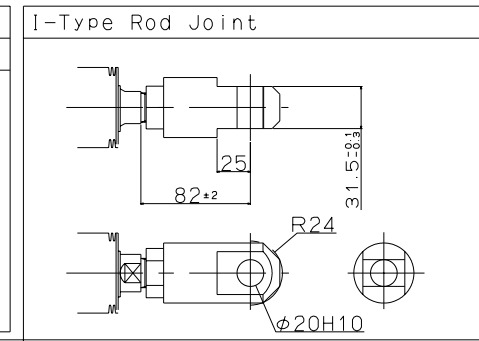

Stroke	L
100	218
150	268
200	318
250	368
300	418
400	518
500	618
600	718
700	818
800	918

Stroke	JC
0~160	95
161~250	120
251~400	165
401~630	235
631~800	285

JIS Symbol

Model: MS665-A(B)(D)-CB-80X200-HS
 Maker: KONAN
 File Name: MS66-A-CB-80-HS