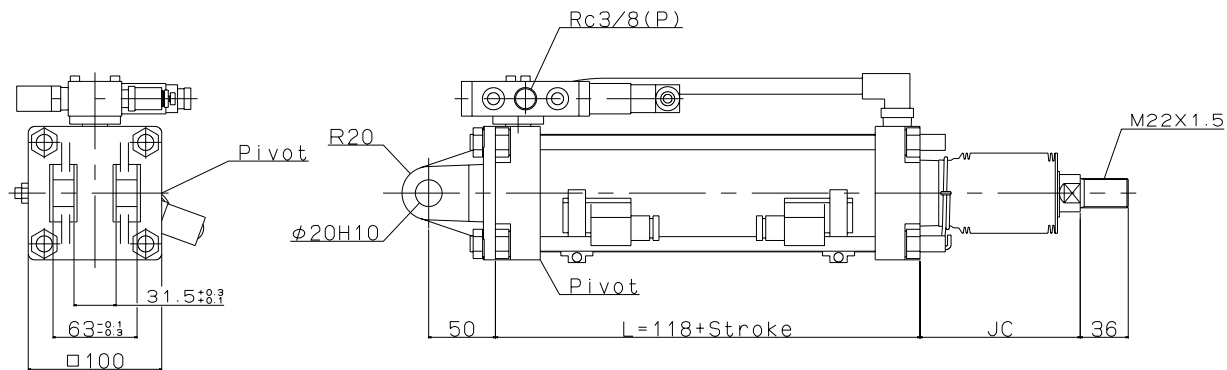

Stroke	L
100	218
150	268
200	318
250	368
300	418
400	518
500	618
600	718
700	818
800	918

Stroke	JC
0~160	95
161~250	120
251~400	165
401~630	235
631~800	285

JIS Symbol

Model: MS665-A(B)(D)-CB-80X200-HS
 Maker: KONAN
 File Name: MS66-A-CB-80-HS