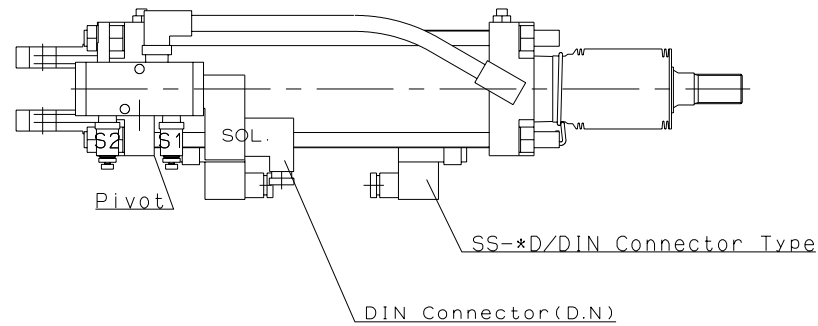

Stroke	L
100	218
150	268
200	318
250	368
300	418
400	518
500	618
600	718
700	818
800	918

Stroke	JC
0~160	95
161~250	120
251~400	165
401~630	235
631~800	285

JIS Symbol

Model: MS665-A(B)(D)-CB-80X200-HS
 Maker: KONAN
 File Name: MS66-A-CB-80-HS