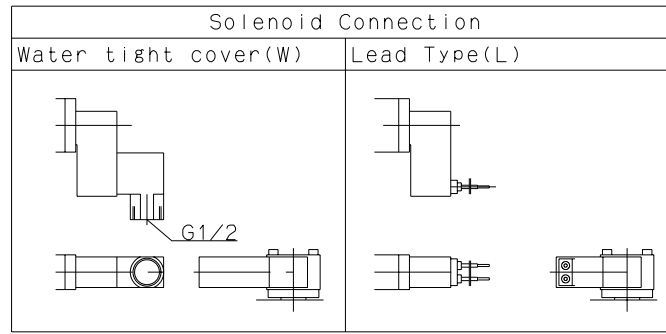

Stroke	L
100	218
150	268
200	318
250	368
300	418
400	518
500	618
600	718
700	818
800	918

Stroke	JC
0~160	95
161~250	120
251~400	165
401~630	235
631~800	285

JIS Symbol

Model: MS665-A(B)(D)-CB-80X200-HS
 Maker: KONAN
 File Name: MS66-A-CB-80-HS