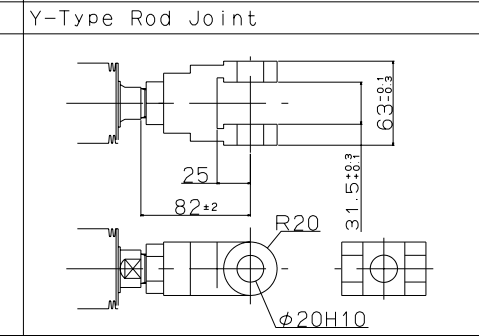

Stroke	L
100	218
150	268
200	318
250	368
300	418
400	518
500	618
600	718
700	818
800	918

Stroke	JC
0~160	95
161~250	120
251~400	165
401~630	235
631~800	285

JIS Symbol

Model: MS665-A(B)(D)-CB-80X200-HS
 Maker: KONAN
 File Name: MS66-A-CB-80-HS