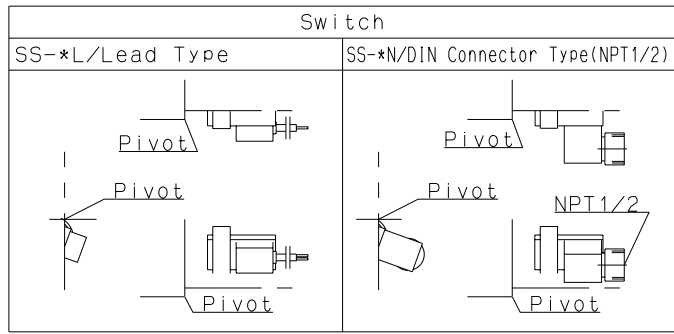

Stroke	L
100	218
150	268
200	318
250	368
300	418
400	518
500	618
600	718
700	818
800	918

Stroke	JC
0~160	95
161~250	120
251~400	165
401~630	235
631~800	285

JIS Symbol

Model: MS665-A(B)(D)-CB-80X200-HS
 Maker: KONAN
 File Name: MS66-A-CB-80-HS