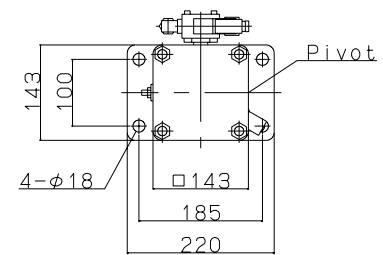

Stroke	L
100	221
150	271
200	321
250	371
300	421
350	471
400	521
500	621
600	721
700	821
800	921

Stroke	JC
0~160	105
161~250	130
251~400	175
401~630	245
631~800	295

JIS Symbol

Model:
MS665-A(B)(D)-FA-125X350-HD
Maker:
KONAN
File Name:
MS66-A-FA-125-HD