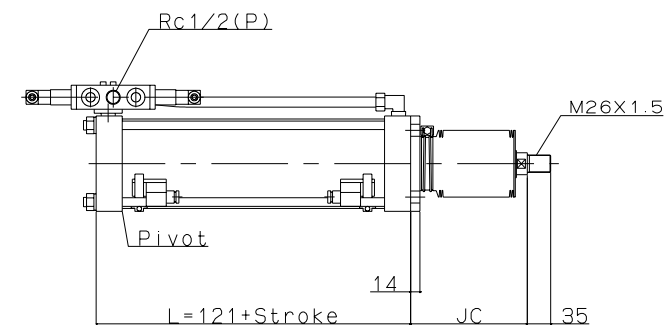

Stroke	L
100	221
150	271
200	321
250	371
300	421
350	471
400	521
500	621
600	721
700	821
800	921

Stroke	JC
0~160	105
161~250	130
251~400	175
401~630	245
631~800	295

JIS Symbol

Model:
MS665-A(B)(D)-FA-125X350-HD
Maker:
KONAN
File Name:
MS66-A-FA-125-HD