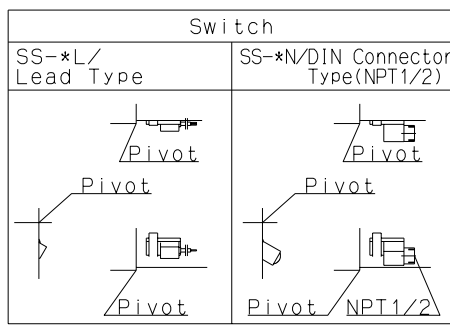

Stroke	L
100	221
150	271
200	321
250	371
300	421
350	471
400	521
500	621
600	721
700	821
800	921

Stroke	JC
0~160	105
161~250	130
251~400	175
401~630	245
631~800	295

JIS Symbol

Model:
MS665-A(B)(D)-FA-125X350-HD
Maker:
KONAN
File Name:
MS66-A-FA-125-HD