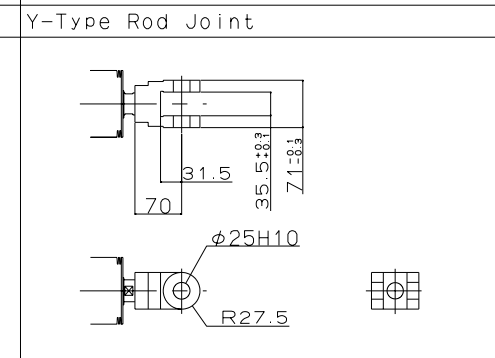

Stroke	L
100	221
150	271
200	321
250	371
300	421
350	471
400	521
500	621
600	721
700	821
800	921

Stroke	JC
0~160	105
161~250	130
251~400	175
401~630	245
631~800	295

JIS Symbol

Model:
MS665-A(B)(D)-FA-125X350-HD
Maker:
KONAN
File Name:
MS66-A-FA-125-HD