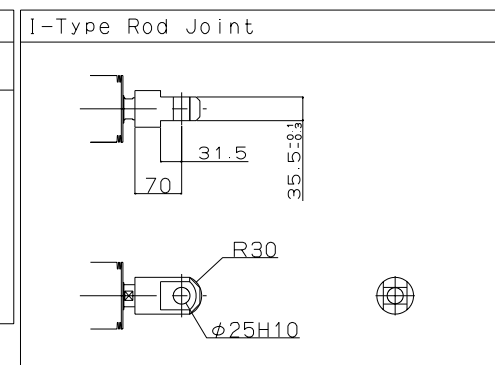

Stroke	L
100	221
150	271
200	321
250	371
300	421
350	471
400	521
500	621
600	721
700	821
800	921

Stroke	JC
0~160	105
161~250	130
251~400	175
401~630	245
631~800	295

JIS Symbol

Model:
MS665-A(B)(D)-FA-125X350-HD
Maker:
KONAN
File Name:
MS66-A-FA-125-HD