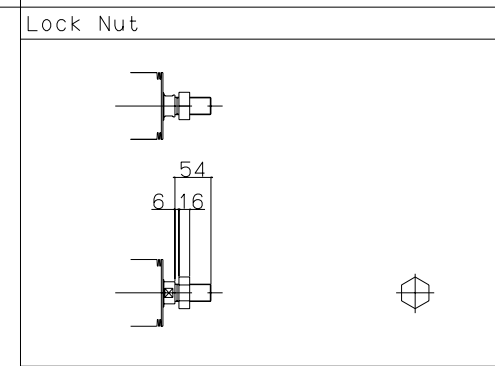

Stroke	L
100	221
150	271
200	321
250	371
300	421
350	471
400	521
500	621
600	721
700	821
800	921

Stroke	JC
0~160	105
161~250	130
251~400	175
401~630	245
631~800	295

JIS Symbol

Model:
MS665-A(B)(D)-FA-125X350-HD
Maker:
KONAN
File Name:
MS66-A-FA-125-HD