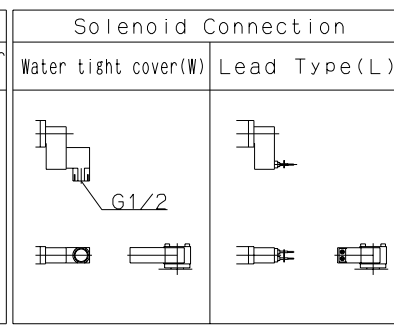

Stroke	L
100	221
150	271
200	321
250	371
300	421
350	471
400	521
500	621
600	721
700	821
800	921

Stroke	JC
0~160	105
161~250	130
251~400	175
401~630	245
631~800	295

JIS Symbol

Model:
MS665-A(B)(D)-FA-125X350-HD
Maker:
KONAN
File Name:
MS66-A-FA-125-HD