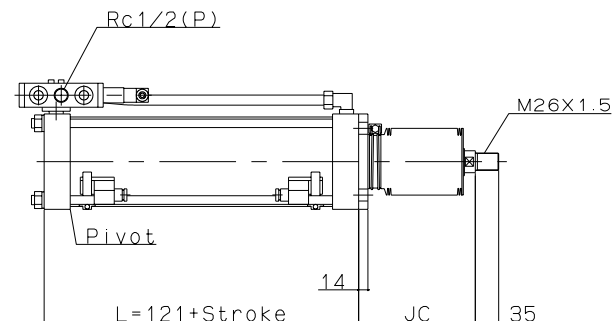

Stroke	L
100	221
150	271
200	321
250	371
300	421
350	471
400	521
500	621
600	721
700	821
800	921

Stroke	JC
0~160	105
161~250	130
251~400	175
401~630	245
631~800	295

JIS Symbol

Model:  
MS665-A(B)(D)-FA-125X350-HS  
Maker:  
KONAN  
File Name:  
MS66-A-FA-125-HS