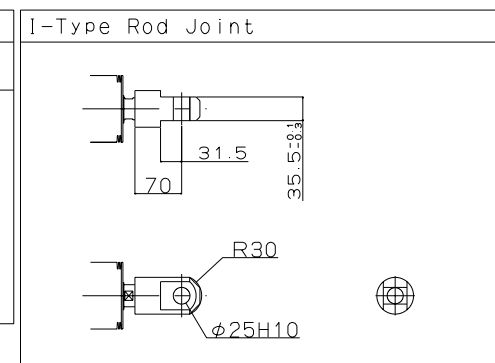

Stroke	L
100	221
150	271
200	321
250	371
300	421
350	471
400	521
500	621
600	721
700	821
800	921

Stroke	JC
0~160	105
161~250	130
251~400	175
401~630	245
631~800	295

JIS Symbol

Model:  
MS665-A(B)(D)-FA-125X350-HS  
Maker:  
KONAN  
File Name:  
MS66-A-FA-125-HS