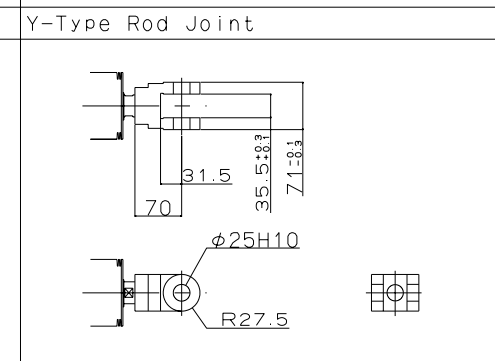

Stroke	L
100	221
150	271
200	321
250	371
300	421
350	471
400	521
500	621
600	721
700	821
800	921

Stroke	JC
0~160	105
161~250	130
251~400	175
401~630	245
631~800	295

JIS Symbol

Model:  
MS665-A(B)(D)-FA-125X350-HS  
Maker:  
KONAN  
File Name:  
MS66-A-FA-125-HS