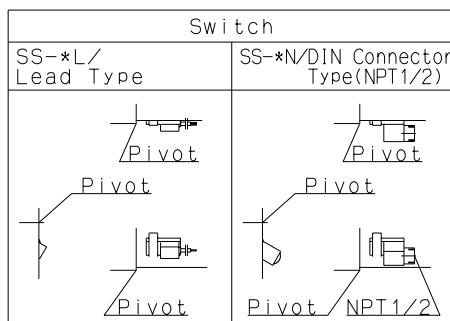

Stroke	L
100	221
150	271
200	321
250	371
300	421
350	471
400	521
500	621
600	721
700	821
800	921

Stroke	JC
0~160	105
161~250	130
251~400	175
401~630	245
631~800	295

JIS Symbol

Model:  
MS665-A(B)(D)-FA-125X350-HS  
Maker:  
KONAN  
File Name:  
MS66-A-FA-125-HS