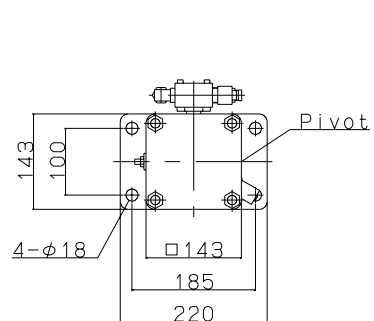

Stroke	L
100	221
150	271
200	321
250	371
300	421
350	471
400	521
500	621
600	721
700	821
800	921

Stroke	JC
0~160	105
161~250	130
251~400	175
401~630	245
631~800	295

JIS Symbol

Model:  
MS665-A(B)(D)-FA-125X350-HS  
Maker:  
KONAN  
File Name:  
MS66-A-FA-125-HS