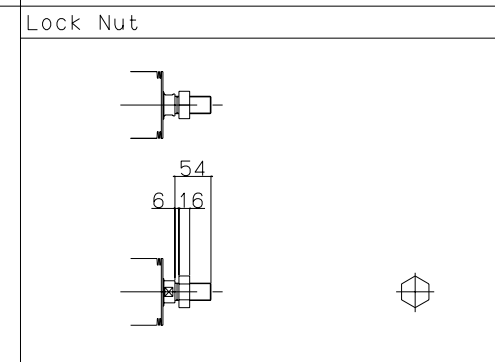

Stroke	L
100	221
150	271
200	321
250	371
300	421
350	471
400	521
500	621
600	721
700	821
800	921

Stroke	JC
0~160	105
161~250	130
251~400	175
401~630	245
631~800	295

JIS Symbol

Model:  
MS665-A(B)(D)-FA-125X350-HS  
Maker:  
KONAN  
File Name:  
MS66-A-FA-125-HS