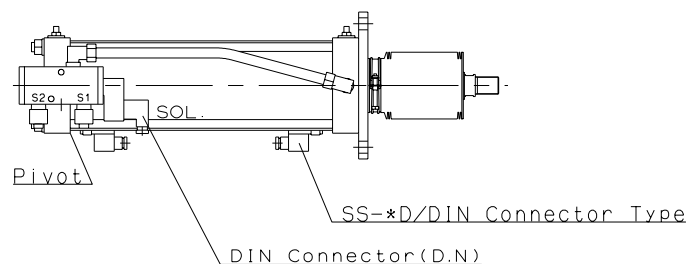

Stroke	L
100	221
150	271
200	321
250	371
300	421
350	471
400	521
500	621
600	721
700	821
800	921

Stroke	JC
0~160	105
161~250	130
251~400	175
401~630	245
631~800	295

JIS Symbol

Model:  
MS665-A(B)(D)-FA-125X350-HS  
Maker:  
KONAN  
File Name:  
MS66-A-FA-125-HS