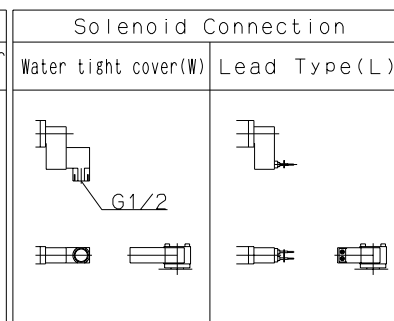

Stroke	L
100	235
150	285
200	335
250	385
300	435
350	485
400	535
500	635
600	735
700	835
800	935

Stroke	JC
0~160	125
161~250	150
251~400	195
401~630	265
631~800	315

JIS Symbol

Model:  
MS665-A(B)(D)-FA-140X350-HD  
Maker:  
KONAN  
File Name:  
MS66-A-FA-140-HD