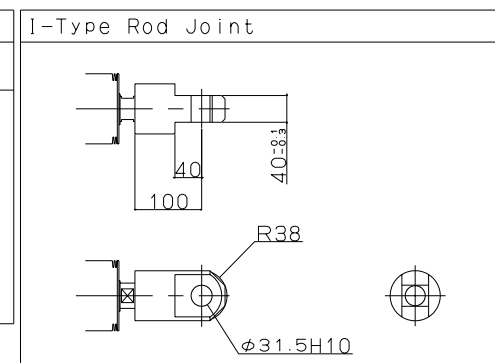

Stroke	L
100	235
150	285
200	335
250	385
300	435
350	485
400	535
500	635
600	735
700	835
800	935

Stroke	JC
0~160	125
161~250	150
251~400	195
401~630	265
631~800	315

JIS Symbol

Model:  
MS665-A(B)(D)-FA-140X350-HD  
Maker:  
KONAN  
File Name:  
MS66-A-FA-140-HD