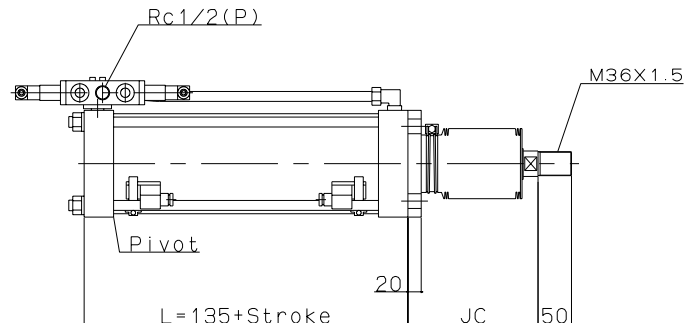

Stroke	L
100	235
150	285
200	335
250	385
300	435
350	485
400	535
500	635
600	735
700	835
800	935

Stroke	JC
0~160	125
161~250	150
251~400	195
401~630	265
631~800	315

JIS Symbol

Model:  
MS665-A(B)(D)-FA-140X350-HD  
Maker:  
KONAN  
File Name:  
MS66-A-FA-140-HD