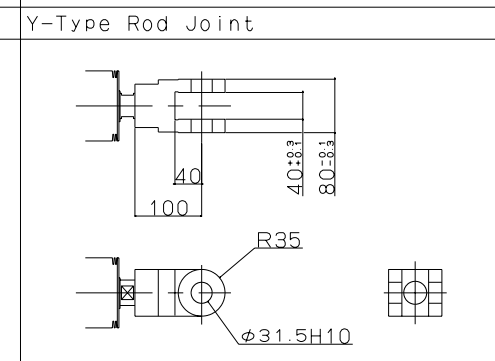

Stroke	L
100	235
150	285
200	335
250	385
300	435
350	485
400	535
500	635
600	735
700	835
800	935

Stroke	JC
0~160	125
161~250	150
251~400	195
401~630	265
631~800	315

JIS Symbol

Model:  
MS665-A(B)(D)-FA-140X350-HD  
Maker:  
KONAN  
File Name:  
MS66-A-FA-140-HD