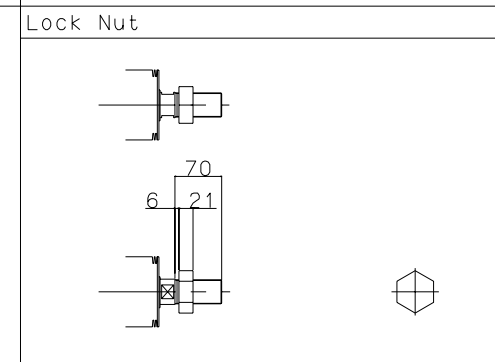

Stroke	L
100	235
150	285
200	335
250	385
300	435
350	485
400	535
500	635
600	735
700	835
800	935

Stroke	JC
0~160	125
161~250	150
251~400	195
401~630	265
631~800	315

JIS Symbol

Model:  
MS665-A(B)(D)-FA-140X350-HD  
Maker:  
KONAN  
File Name:  
MS66-A-FA-140-HD