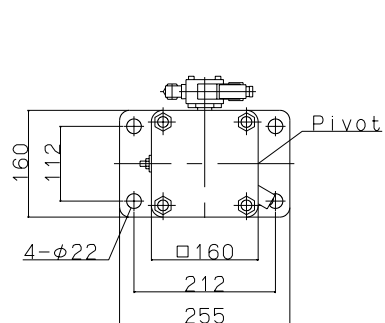

Stroke	L
100	235
150	285
200	335
250	385
300	435
350	485
400	535
500	635
600	735
700	835
800	935

Stroke	JC
0~160	125
161~250	150
251~400	195
401~630	265
631~800	315

JIS Symbol

Model:  
MS665-A(B)(D)-FA-140X350-HD  
Maker:  
KONAN  
File Name:  
MS66-A-FA-140-HD