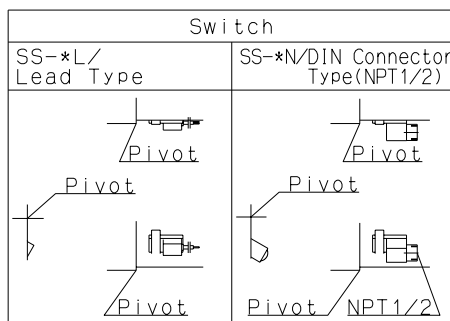

Stroke	L
100	235
150	285
200	335
250	385
300	435
350	485
400	535
500	635
600	735
700	835
800	935

Stroke	JC
0~160	125
161~250	150
251~400	195
401~630	265
631~800	315

JIS Symbol

Model:  
MS665-A(B)(D)-FA-140X350-HD  
Maker:  
KONAN  
File Name:  
MS66-A-FA-140-HD