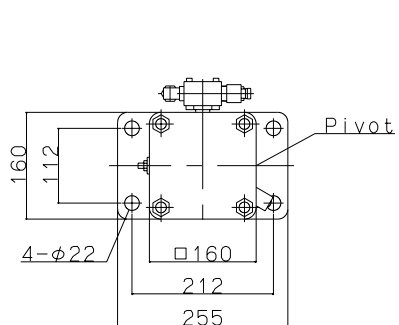

Stroke	L
100	235
150	285
200	335
250	385
300	435
350	485
400	535
500	635
600	735
700	835
800	935

Stroke	JC
0~160	125
161~250	150
251~400	195
401~630	265
631~800	315

Model: MS665-A(B)(D)-FA-140X350-HS
 Maker: KONAN