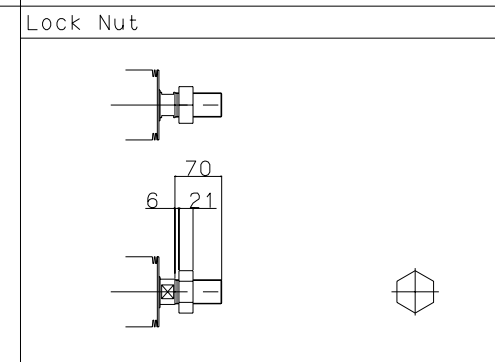

Stroke	L
100	235
150	285
200	335
250	385
300	435
350	485
400	535
500	635
600	735
700	835
800	935

Stroke	JC
0~160	125
161~250	150
251~400	195
401~630	265
631~800	315

Model: MS665-A(B)(D)-FA-140X350-HS
 Maker: KONAN