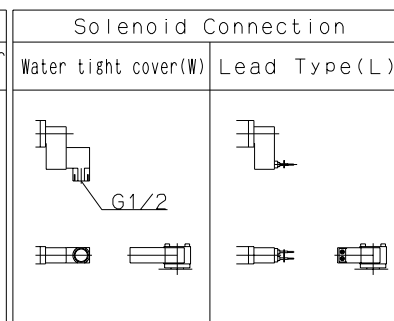

Stroke	L
100	235
150	285
200	335
250	385
300	435
350	485
400	535
500	635
600	735
700	835
800	935

Stroke	JC
0~160	125
161~250	150
251~400	195
401~630	265
631~800	315

Model: MS665-A(B)(D)-FA-140X350-HS
 Maker: KONAN