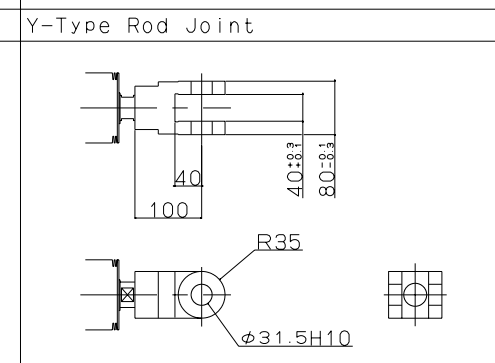

Stroke	L
100	235
150	285
200	335
250	385
300	435
350	485
400	535
500	635
600	735
700	835
800	935

Stroke	JC
0~160	125
161~250	150
251~400	195
401~630	265
631~800	315

Model: MS665-A(B)(D)-FA-140X350-HS
 Maker: KONAN