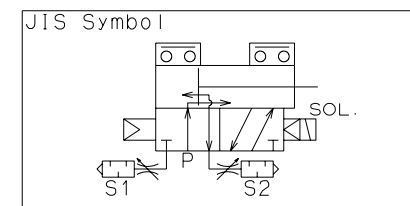

Stroke	L
100	235
150	285
200	335
250	385
300	435
350	485
400	535
500	635
600	735
700	835
800	935

Stroke	JC
0~160	125
161~250	150
251~400	195
401~630	265
631~800	315

Model: MS665-A(B)(D)-FA-140X350-HS
 Maker: KONAN