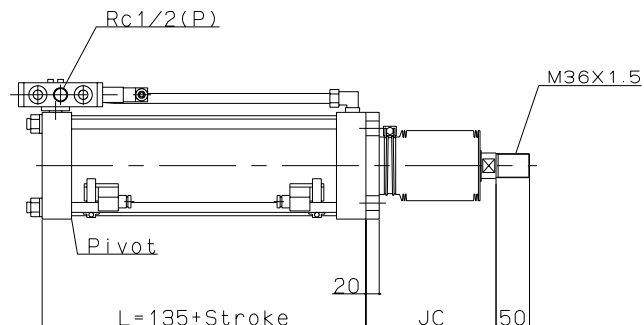

Stroke	L
100	235
150	285
200	335
250	385
300	435
350	485
400	535
500	635
600	735
700	835
800	935

Stroke	JC
0~160	125
161~250	150
251~400	195
401~630	265
631~800	315

Model: MS665-A(B)(D)-FA-140X350-HS
 Maker: KONAN