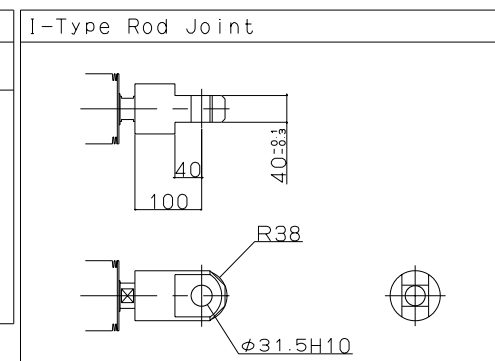

Stroke	L
100	235
150	285
200	335
250	385
300	435
350	485
400	535
500	635
600	735
700	835
800	935

Stroke	JC
0~160	125
161~250	150
251~400	195
401~630	265
631~800	315

Model: MS665-A(B)(D)-FA-140X350-HS
 Maker: KONAN