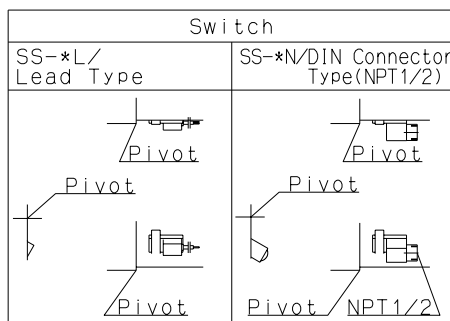

Stroke	L
100	235
150	285
200	335
250	385
300	435
350	485
400	535
500	635
600	735
700	835
800	935

Stroke	JC
0~160	125
161~250	150
251~400	195
401~630	265
631~800	315

Model: MS665-A(B)(D)-FA-140X350-HS
 Maker: KONAN