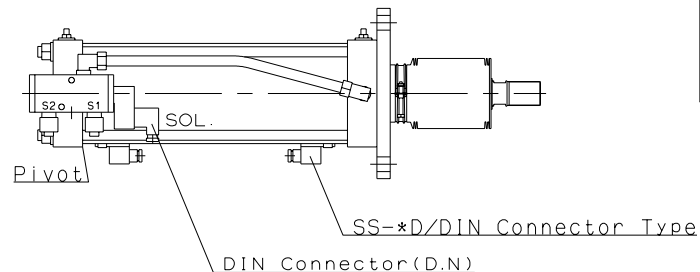

Stroke	L
100	235
150	285
200	335
250	385
300	435
350	485
400	535
500	635
600	735
700	835
800	935

Stroke	JC
0~160	125
161~250	150
251~400	195
401~630	265
631~800	315

Model: MS665-A(B)(D)-FA-140X350-HS
 Maker: KONAN