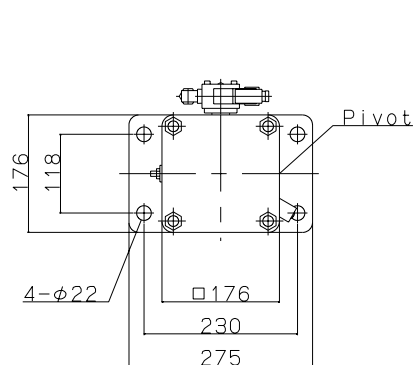

Stroke	L
100	235
150	285
200	335
250	385
300	435
350	485
400	535
500	635
600	735
700	835
800	935

Stroke	JC
0~160	125
161~250	150
251~400	195
401~630	265
631~800	315

JIS Symbol

Model:
MS665-A(B)(D)-FA-160X350-HD
Maker:
KONAN
File Name:
MS66-A-FA-160-HD