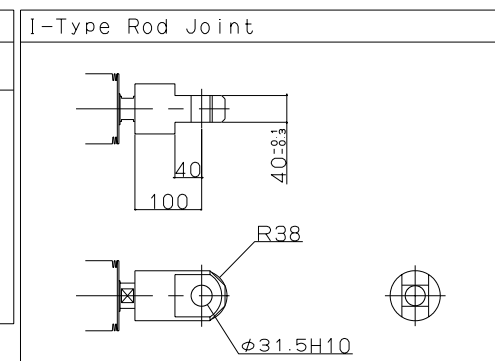

Stroke	L
100	235
150	285
200	335
250	385
300	435
350	485
400	535
500	635
600	735
700	835
800	935

Stroke	JC
0~160	125
161~250	150
251~400	195
401~630	265
631~800	315

JIS Symbol

Model:
MS665-A(B)(D)-FA-160X350-HD
Maker:
KONAN
File Name:
MS66-A-FA-160-HD