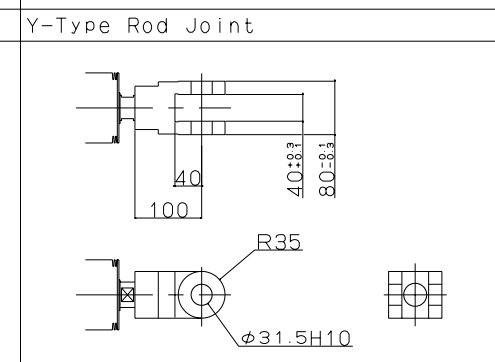

Stroke	L
100	235
150	285
200	335
250	385
300	435
350	485
400	535
500	635
600	735
700	835
800	935

Stroke	JC
0~160	125
161~250	150
251~400	195
401~630	265
631~800	315

JIS Symbol

Model:
MS665-A(B)(D)-FA-160X350-HD
Maker:
KONAN
File Name:
MS66-A-FA-160-HD