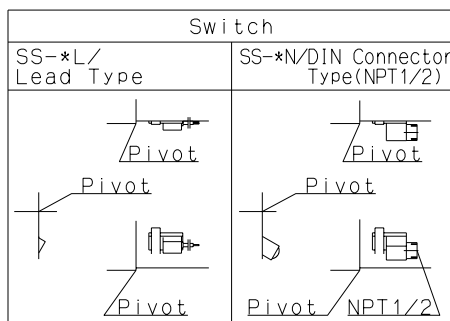

Stroke	L
100	235
150	285
200	335
250	385
300	435
350	485
400	535
500	635
600	735
700	835
800	935

Stroke	JC
0~160	125
161~250	150
251~400	195
401~630	265
631~800	315

JIS Symbol

Model:
MS665-A(B)(D)-FA-160X350-HD
Maker:
KONAN
File Name:
MS66-A-FA-160-HD