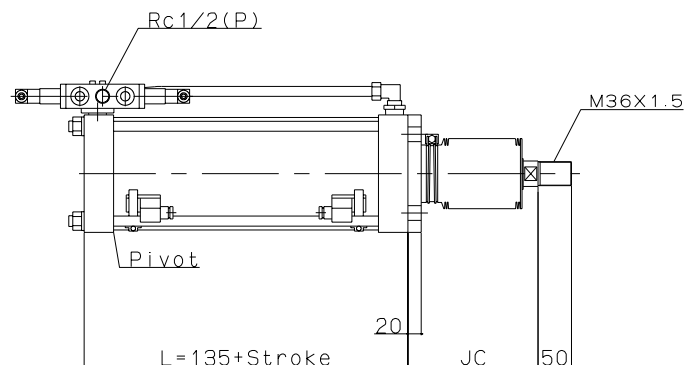

Stroke	L
100	235
150	285
200	335
250	385
300	435
350	485
400	535
500	635
600	735
700	835
800	935

Stroke	JC
0~160	125
161~250	150
251~400	195
401~630	265
631~800	315

JIS Symbol

Model:
MS665-A(B)(D)-FA-160X350-HD
Maker:
KONAN
File Name:
MS66-A-FA-160-HD