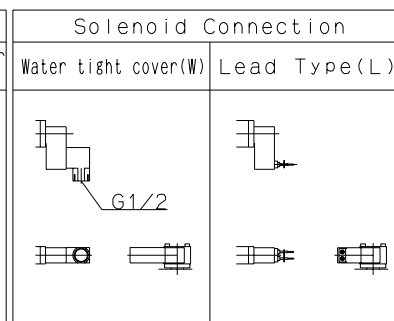

Stroke	L
100	235
150	285
200	335
250	385
300	435
350	485
400	535
500	635
600	735
700	835
800	935

Stroke	JC
0~160	125
161~250	150
251~400	195
401~630	265
631~800	315

JIS Symbol

Model:
MS665-A(B)(D)-FA-160X350-HD
Maker:
KONAN
File Name:
MS66-A-FA-160-HD