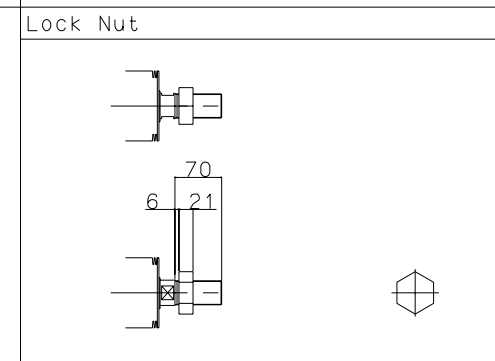

Stroke	L
100	235
150	285
200	335
250	385
300	435
350	485
400	535
500	635
600	735
700	835
800	935

Stroke	JC
0~160	125
161~250	150
251~400	195
401~630	265
631~800	315

JIS Symbol

Model:
MS665-A(B)(D)-FA-160X350-HD
Maker:
KONAN
File Name:
MS66-A-FA-160-HD