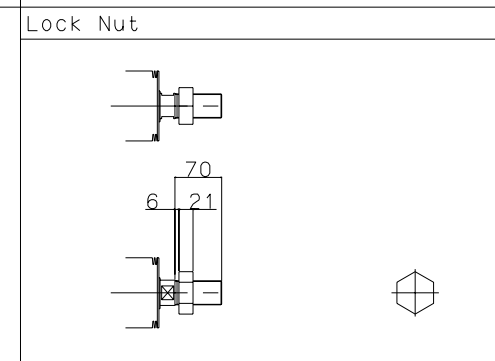

Stroke	L
100	235
150	285
200	335
250	385
300	435
350	485
400	535
500	635
600	735
700	835
800	935

Stroke	JC
0~160	125
161~250	150
251~400	195
401~630	265
631~800	315

Model:  
MS665-A(B)(D)-FA-160X350-HS  
Maker:  
KONAN  
File Name:  
MS66-A-FA-160-HS