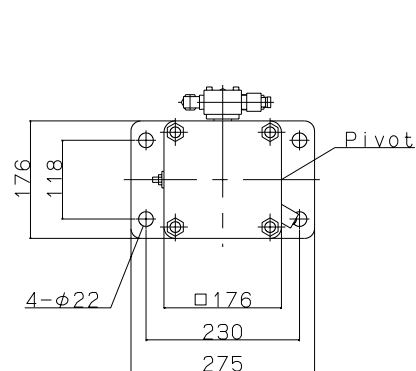

Stroke	L
100	235
150	285
200	335
250	385
300	435
350	485
400	535
500	635
600	735
700	835
800	935

Stroke	JC
0~160	125
161~250	150
251~400	195
401~630	265
631~800	315

Model:  
MS665-A(B)(D)-FA-160X350-HS  
Maker:  
KONAN  
File Name:  
MS66-A-FA-160-HS