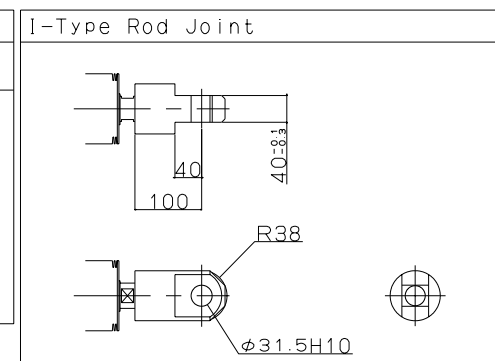

Stroke	L
100	235
150	285
200	335
250	385
300	435
350	485
400	535
500	635
600	735
700	835
800	935

Stroke	JC
0~160	125
161~250	150
251~400	195
401~630	265
631~800	315

Model:  
MS665-A(B)(D)-FA-160X350-HS  
Maker:  
KONAN  
File Name:  
MS66-A-FA-160-HS