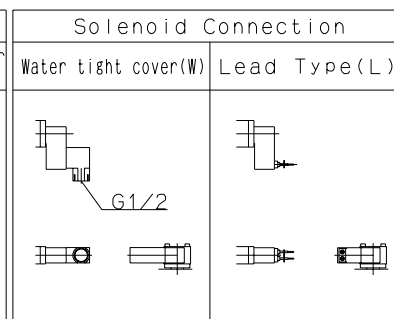

Stroke	L
100	235
150	285
200	335
250	385
300	435
350	485
400	535
500	635
600	735
700	835
800	935

Stroke	JC
0~160	125
161~250	150
251~400	195
401~630	265
631~800	315

Model:  
MS665-A(B)(D)-FA-160X350-HS  
Maker:  
KONAN  
File Name:  
MS66-A-FA-160-HS