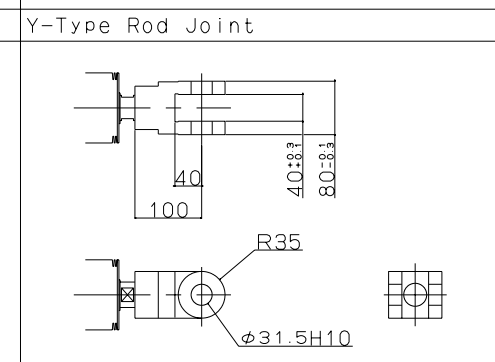

Stroke	L
100	235
150	285
200	335
250	385
300	435
350	485
400	535
500	635
600	735
700	835
800	935

Stroke	JC
0~160	125
161~250	150
251~400	195
401~630	265
631~800	315

Model:  
MS665-A(B)(D)-FA-160X350-HS  
Maker:  
KONAN  
File Name:  
MS66-A-FA-160-HS