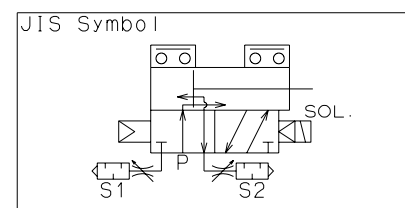

Stroke	L
100	235
150	285
200	335
250	385
300	435
350	485
400	535
500	635
600	735
700	835
800	935

Stroke	JC
0~160	125
161~250	150
251~400	195
401~630	265
631~800	315

Model:  
MS665-A(B)(D)-FA-160X350-HS  
Maker:  
KONAN  
File Name:  
MS66-A-FA-160-HS