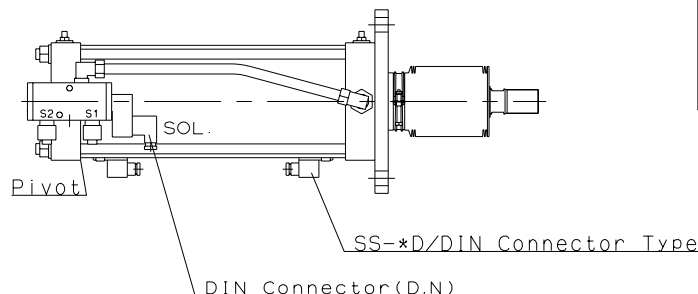

Stroke	L
100	235
150	285
200	335
250	385
300	435
350	485
400	535
500	635
600	735
700	835
800	935

Stroke	JC
0~160	125
161~250	150
251~400	195
401~630	265
631~800	315

Model:  
MS665-A(B)(D)-FA-160X350-HS  
Maker:  
KONAN  
File Name:  
MS66-A-FA-160-HS