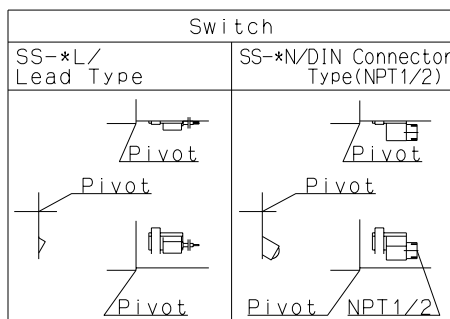

Stroke	L
100	235
150	285
200	335
250	385
300	435
350	485
400	535
500	635
600	735
700	835
800	935

Stroke	JC
0~160	125
161~250	150
251~400	195
401~630	265
631~800	315

Model:  
MS665-A(B)(D)-FA-160X350-HS  
Maker:  
KONAN  
File Name:  
MS66-A-FA-160-HS