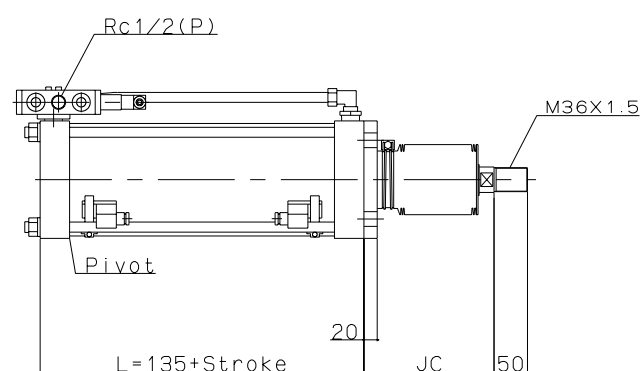

Stroke	L
100	235
150	285
200	335
250	385
300	435
350	485
400	535
500	635
600	735
700	835
800	935

Stroke	JC
0~160	125
161~250	150
251~400	195
401~630	265
631~800	315

Model:  
MS665-A(B)(D)-FA-160X350-HS  
Maker:  
KONAN  
File Name:  
MS66-A-FA-160-HS