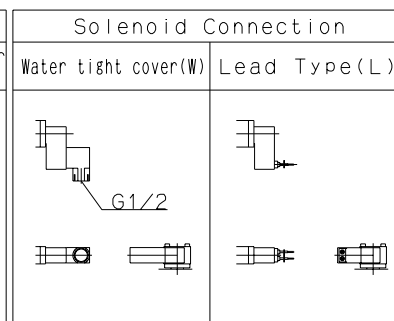

Stroke	L
100	245
150	295
200	345
250	395
300	445
350	495
400	545
500	645
600	745
700	845
800	945
900	1045
1000	1145

Stroke	JC
0~250	150
251~400	195
401~630	265
631~1000	375

JIS Symbol

Model:
MS665-A(B)(D)-FA-180X350-HD
Maker:
KONAN
File Name:
MS66-A-FA-180-HD