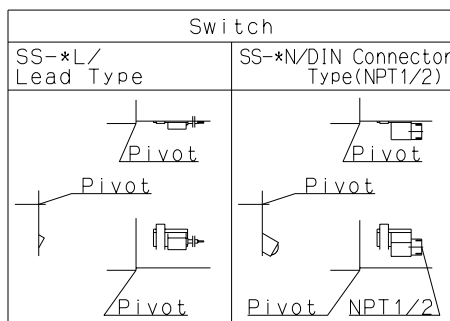

Stroke	L
100	245
150	295
200	345
250	395
300	445
350	495
400	545
500	645
600	745
700	845
800	945
900	1045
1000	1145

Stroke	JC
0~250	150
251~400	195
401~630	265
631~1000	375

JIS Symbol

Model:
MS665-A(B)(D)-FA-180X350-HD
Maker:
KONAN
File Name:
MS66-A-FA-180-HD