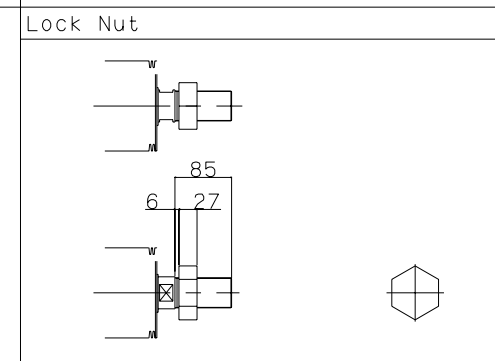

Stroke	L
100	245
150	295
200	345
250	395
300	445
350	495
400	545
500	645
600	745
700	845
800	945
900	1045
1000	1145

Stroke	JC
0~250	150
251~400	195
401~630	265
631~1000	375

JIS Symbol

Model:
MS665-A(B)(D)-FA-180X350-HD
Maker:
KONAN
File Name:
MS66-A-FA-180-HD