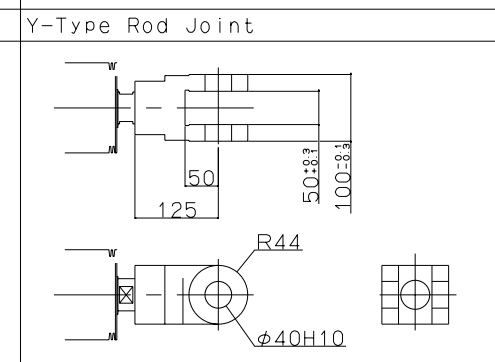

Stroke	L
100	245
150	295
200	345
250	395
300	445
350	495
400	545
500	645
600	745
700	845
800	945
900	1045
1000	1145

Stroke	JC
0~250	150
251~400	195
401~630	265
631~1000	375

JIS Symbol

Model:
MS665-A(B)(D)-FA-180X350-HD
Maker:
KONAN
File Name:
MS66-A-FA-180-HD