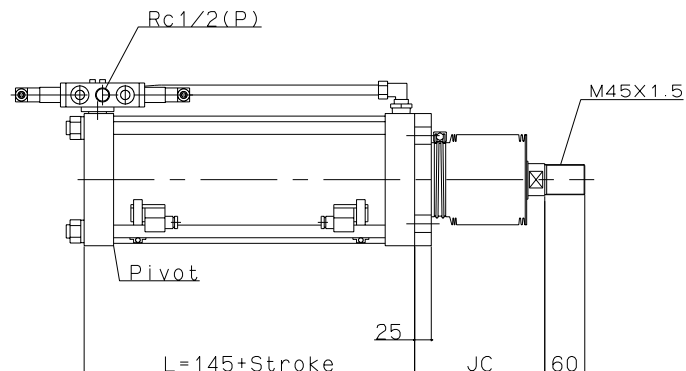

Stroke	L
100	245
150	295
200	345
250	395
300	445
350	495
400	545
500	645
600	745
700	845
800	945
900	1045
1000	1145

Stroke	JC
0~250	150
251~400	195
401~630	265
631~1000	375

JIS Symbol

Model:
MS665-A(B)(D)-FA-180X350-HD
Maker:
KONAN
File Name:
MS66-A-FA-180-HD