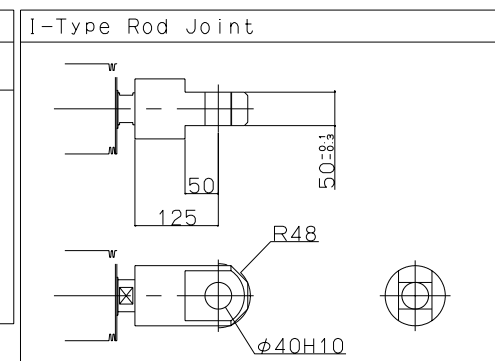

Stroke	L
100	245
150	295
200	345
250	395
300	445
350	495
400	545
500	645
600	745
700	845
800	945
900	1045
1000	1145

Stroke	JC
0~250	150
251~400	195
401~630	265
631~1000	375

JIS Symbol

Model:
MS665-A(B)(D)-FA-180X350-HD
Maker:
KONAN
File Name:
MS66-A-FA-180-HD