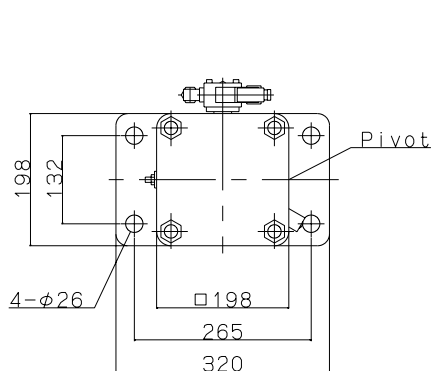

Stroke	L
100	245
150	295
200	345
250	395
300	445
350	495
400	545
500	645
600	745
700	845
800	945
900	1045
1000	1145

Stroke	JC
0~250	150
251~400	195
401~630	265
631~1000	375

JIS Symbol

Model:
MS665-A(B)(D)-FA-180X350-HD
Maker:
KONAN
File Name:
MS66-A-FA-180-HD