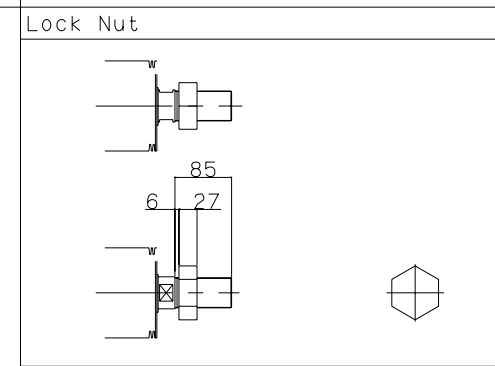

Stroke	L
100	245
150	295
200	345
250	395
300	445
350	495
400	545
500	645
600	745
700	845
800	945
900	1045
1000	1145

Stroke	JC
0~250	150
251~400	195
401~630	265
631~1000	375

Model: MS665-A(B)(D)-FA-200X350-HS
 Maker: KONAN
 File Name: MS66-A-FA-200-HS