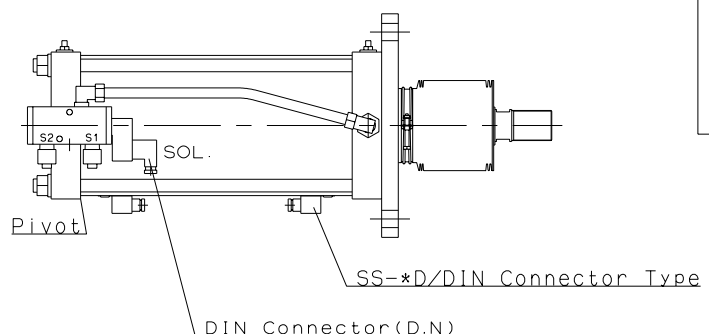

Stroke	L
100	245
150	295
200	345
250	395
300	445
350	495
400	545
500	645
600	745
700	845
800	945
900	1045
1000	1145

Stroke	JC
0~250	150
251~400	195
401~630	265
631~1000	375

Model: MS665-A(B)(D)-FA-200X350-HS
 Maker: KONAN
 File Name: MS66-A-FA-200-HS