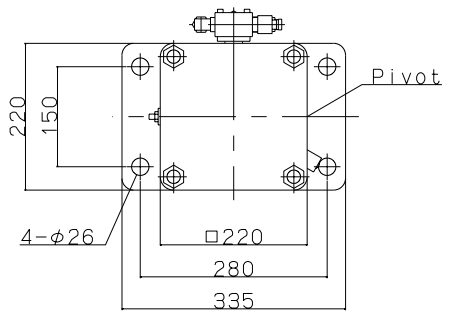

Stroke	L
100	245
150	295
200	345
250	395
300	445
350	495
400	545
500	645
600	745
700	845
800	945
900	1045
1000	1145

Stroke	JC
0~250	150
251~400	195
401~630	265
631~1000	375

Model: MS665-A(B)(D)-FA-200X350-HS
 Maker: KONAN
 File Name: MS66-A-FA-200-HS