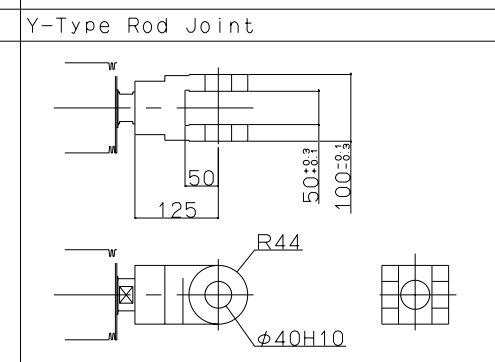

Stroke	L
100	245
150	295
200	345
250	395
300	445
350	495
400	545
500	645
600	745
700	845
800	945
900	1045
1000	1145

Stroke	JC
0~250	150
251~400	195
401~630	265
631~1000	375

Model: MS665-A(B)(D)-FA-200X350-HS
 Maker: KONAN
 File Name: MS66-A-FA-200-HS