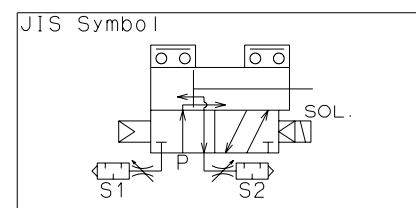

Stroke	L
100	245
150	295
200	345
250	395
300	445
350	495
400	545
500	645
600	745
700	845
800	945
900	1045
1000	1145

Stroke	JC
0~250	150
251~400	195
401~630	265
631~1000	375

Model: MS665-A(B)(D)-FA-200X350-HS
 Maker: KONAN
 File Name: MS66-A-FA-200-HS