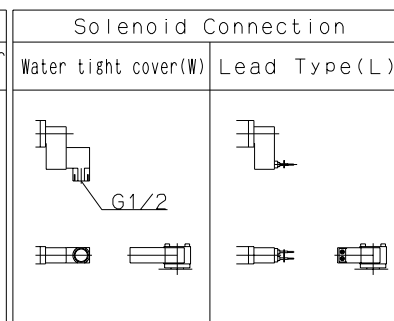

Stroke	L
100	245
150	295
200	345
250	395
300	445
350	495
400	545
500	645
600	745
700	845
800	945
900	1045
1000	1145

Stroke	JC
0~250	150
251~400	195
401~630	265
631~1000	375

Model: MS665-A(B)(D)-FA-200X350-HS
 Maker: KONAN
 File Name: MS66-A-FA-200-HS