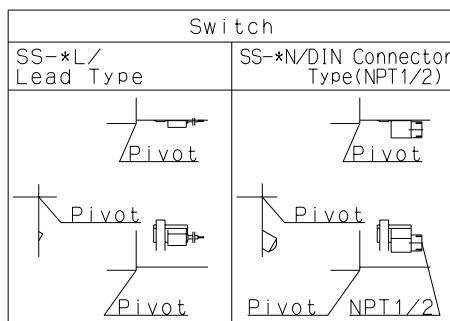

Stroke	L
100	245
150	295
200	345
250	395
300	445
350	495
400	545
500	645
600	745
700	845
800	945
900	1045
1000	1145

Stroke	JC
0~250	150
251~400	195
401~630	265
631~1000	375

Model: MS665-A(B)(D)-FA-200X350-HS
 Maker: KONAN
 File Name: MS66-A-FA-200-HS