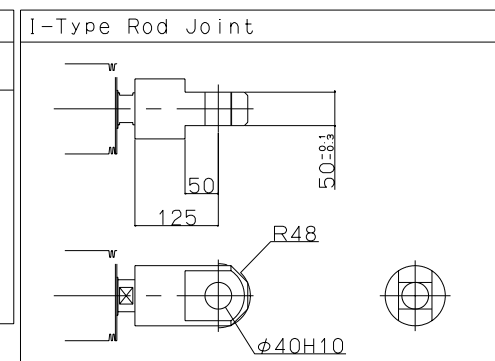

Stroke	L
100	245
150	295
200	345
250	395
300	445
350	495
400	545
500	645
600	745
700	845
800	945
900	1045
1000	1145

Stroke	JC
0~250	150
251~400	195
401~630	265
631~1000	375

Model: MS665-A(B)(D)-FA-200X350-HS
 Maker: KONAN
 File Name: MS66-A-FA-200-HS