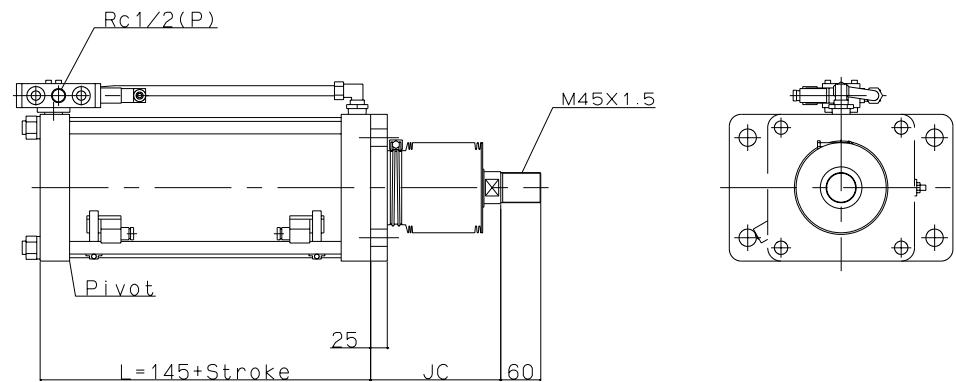

Stroke	L
100	245
150	295
200	345
250	395
300	445
350	495
400	545
500	645
600	745
700	845
800	945
900	1045
1000	1145

Stroke	JC
0~250	150
251~400	195
401~630	265
631~1000	375

Model: MS665-A(B)(D)-FA-200X350-HS
 Maker: KONAN
 File Name: MS66-A-FA-200-HS