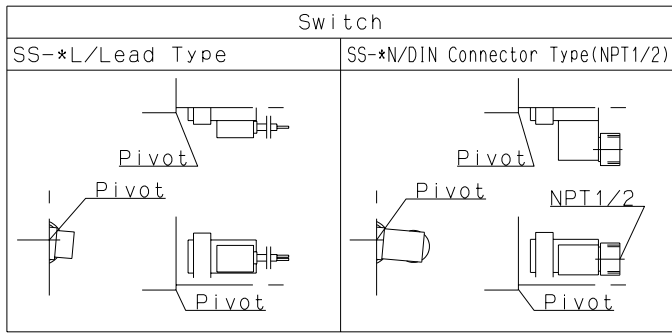

Stroke	L
100	194
150	244
200	294
250	344
300	394
400	494
500	594
600	694

Stroke	JC
0~160	110
161~250	150
251~400	210
401~600	300

JIS Symbol

Model : MS665-A(B)(D)-FA-40X200-HD
 Maker : KONAN
 File Name : MS66-A-FA-40-HD