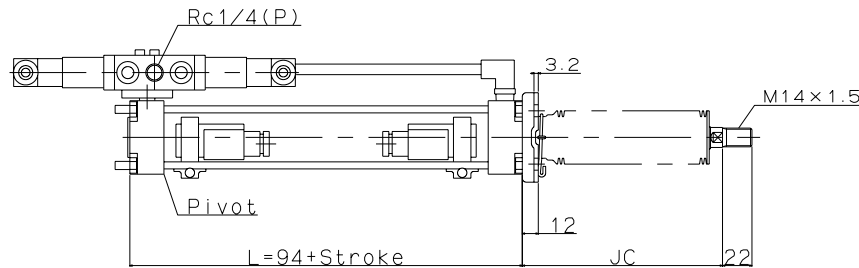

Stroke	L
100	194
150	244
200	294
250	344
300	394
400	494
500	594
600	694

Stroke	JC
0~160	110
161~250	150
251~400	210
401~600	300

JIS Symbol

Model : MS665-A(B)(D)-FA-40X200-HD
 Maker : KONAN
 File Name : MS66-A-FA-40-HD