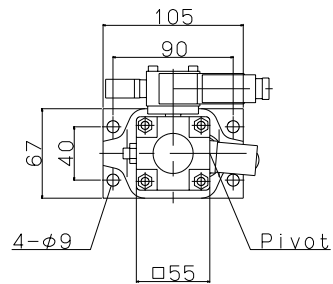

Stroke	L
100	194
150	244
200	294
250	344
300	394
400	494
500	594
600	694

Stroke	JC
0~160	110
161~250	150
251~400	210
401~600	300

JIS Symbol

Model : MS665-A(B)(D)-FA-40X200-HD
 Maker : KONAN
 File Name : MS66-A-FA-40-HD