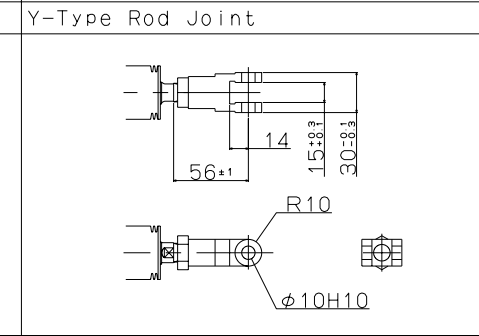

Stroke	L
100	194
150	244
200	294
250	344
300	394
400	494
500	594
600	694

Stroke	JC
0~160	110
161~250	150
251~400	210
401~600	300

JIS Symbol

Model : MS665-A(B)(D)-FA-40X200-HD
 Maker : KONAN
 File Name : MS66-A-FA-40-HD