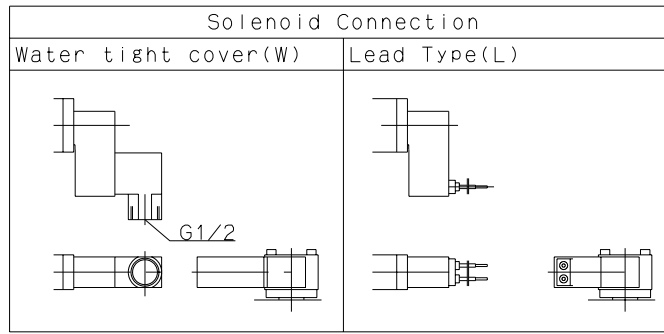

Stroke	L
100	194
150	244
200	294
250	344
300	394
400	494
500	594
600	694

Stroke	JC
0~160	110
161~250	150
251~400	210
401~600	300

JIS Symbol

Model : MS665-A(B)(D)-FA-40X200-HD
 Maker : KONAN
 File Name : MS66-A-FA-40-HD