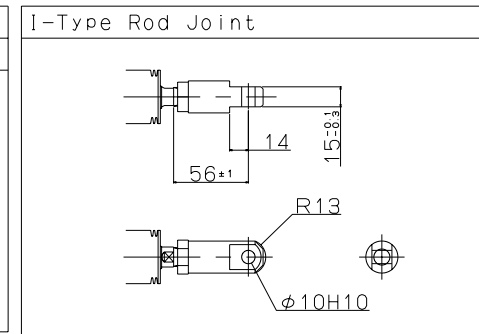

Stroke	L
100	194
150	244
200	294
250	344
300	394
400	494
500	594
600	694

Stroke	JC
0~160	110
161~250	150
251~400	210
401~600	300

JIS Symbol

Model : MS665-A(B)(D)-FA-40X200-HD
 Maker : KONAN
 File Name : MS66-A-FA-40-HD