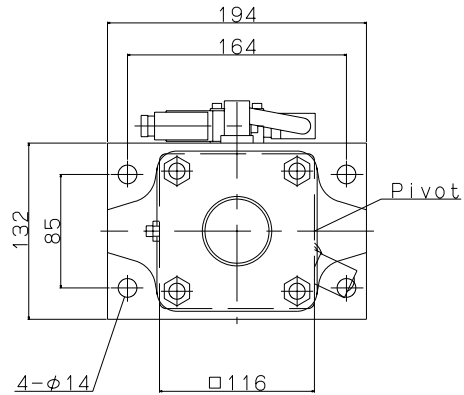

Stroke	L
100	218
150	268
200	318
250	368
300	418
400	518
500	618
600	718
700	818
800	918

Stroke	JC
0~160	95
161~250	120
251~400	165
401~630	235
631~800	285

Model : MS665-A(B)(D)-FB-100X200-RD
 Maker : KONAN
 File Name : MS66-A-FB-100-RD