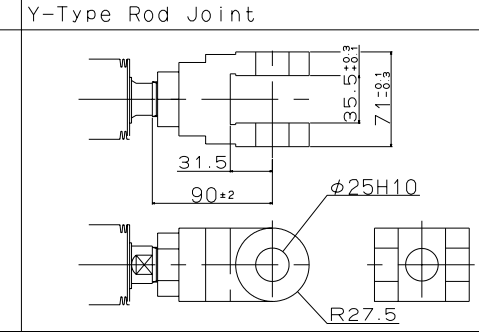

Stroke	L
100	218
150	268
200	318
250	368
300	418
400	518
500	618
600	718
700	818
800	918

Stroke	JC
0~160	95
161~250	120
251~400	165
401~630	235
631~800	285

Model : MS665-A(B)(D)-FB-100X200-RD
 Maker : KONAN
 File Name : MS66-A-FB-100-RD