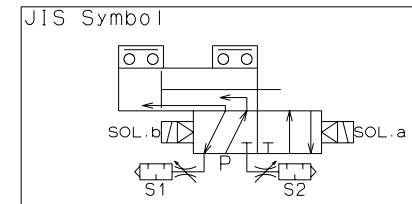

Stroke	L
100	218
150	268
200	318
250	368
300	418
400	518
500	618
600	718
700	818
800	918

Stroke	JC
0~160	95
161~250	120
251~400	165
401~630	235
631~800	285

Model : MS665-A(B)(D)-FB-100X200-RD
 Maker : KONAN
 File Name : MS66-A-FB-100-RD