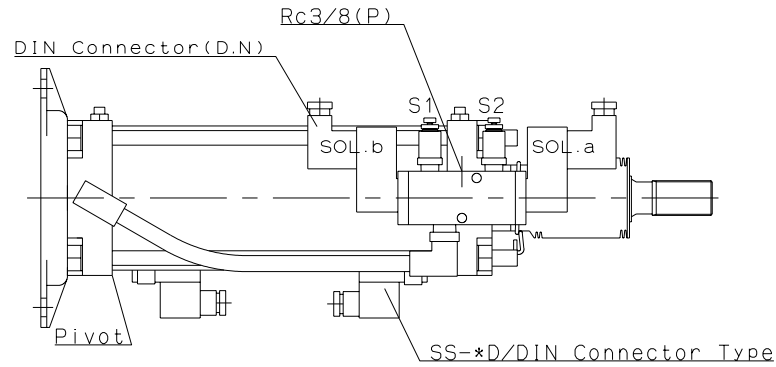

Stroke	L
100	218
150	268
200	318
250	368
300	418
400	518
500	618
600	718
700	818
800	918

Stroke	JC
0~160	95
161~250	120
251~400	165
401~630	235
631~800	285

Model : MS665-A(B)(D)-FB-100X200-RD
 Maker : KONAN
 File Name : MS66-A-FB-100-RD