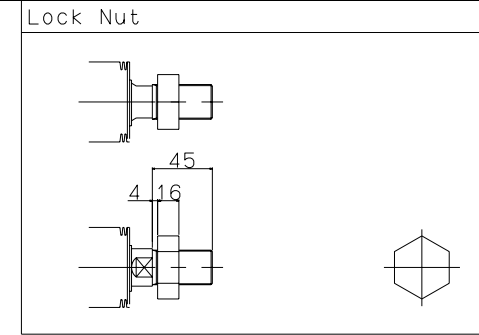

Stroke	L
100	218
150	268
200	318
250	368
300	418
400	518
500	618
600	718
700	818
800	918

Stroke	JC
0~160	95
161~250	120
251~400	165
401~630	235
631~800	285

Model : MS665-A(B)(D)-FB-100X200-RD
 Maker : KONAN
 File Name : MS66-A-FB-100-RD