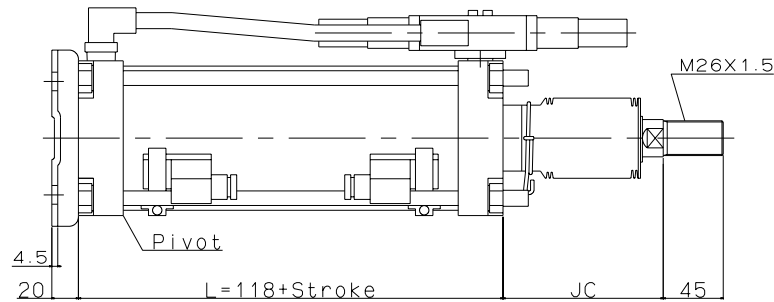

Stroke	L
100	218
150	268
200	318
250	368
300	418
400	518
500	618
600	718
700	818
800	918

Stroke	JC
0~160	95
161~250	120
251~400	165
401~630	235
631~800	285

Model : MS665-A(B)(D)-FB-100X200-RD
 Maker : KONAN
 File Name : MS66-A-FB-100-RD