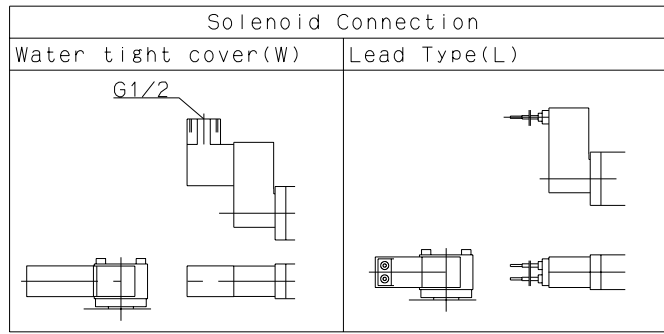

Stroke	L
100	218
150	268
200	318
250	368
300	418
400	518
500	618
600	718
700	818
800	918

Stroke	JC
0~160	95
161~250	120
251~400	165
401~630	235
631~800	285

Model : MS665-A(B)(D)-FB-100X200-RD
 Maker : KONAN
 File Name : MS66-A-FB-100-RD