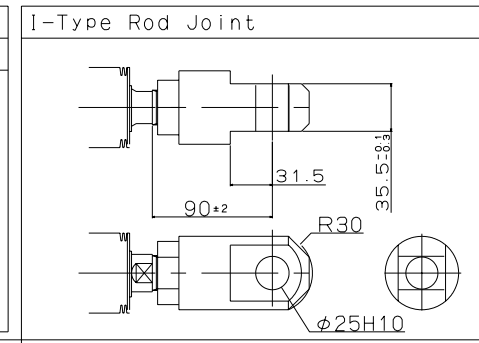

Stroke	L
100	218
150	268
200	318
250	368
300	418
400	518
500	618
600	718
700	818
800	918

Stroke	JC
0~160	95
161~250	120
251~400	165
401~630	235
631~800	285

Model : MS665-A(B)(D)-FB-100X200-RD
 Maker : KONAN
 File Name : MS66-A-FB-100-RD