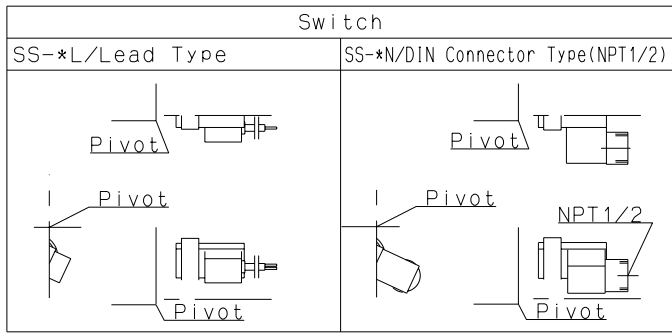

Stroke	L
100	218
150	268
200	318
250	368
300	418
400	518
500	618
600	718
700	818
800	918

Stroke	JC
0~160	95
161~250	120
251~400	165
401~630	235
631~800	285

Model : MS665-A(B)(D)-FB-100X200-RD
 Maker : KONAN
 File Name : MS66-A-FB-100-RD